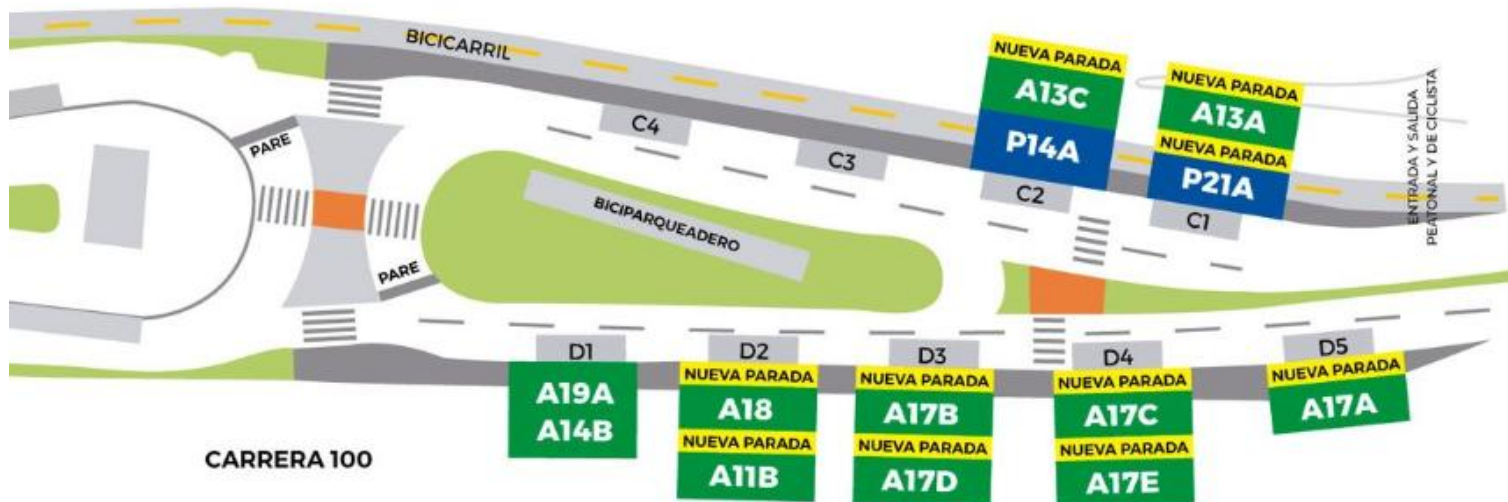

Cambio de paradas en estación Universidades a partir del 20 de enero

Debido al cierre del retorno ubicado en la Calle 25 con Carrera 102, se modifican las paradas en la bahía de alimentación de la estación Universidades.

Estación Universidades

Bahía de alimentación