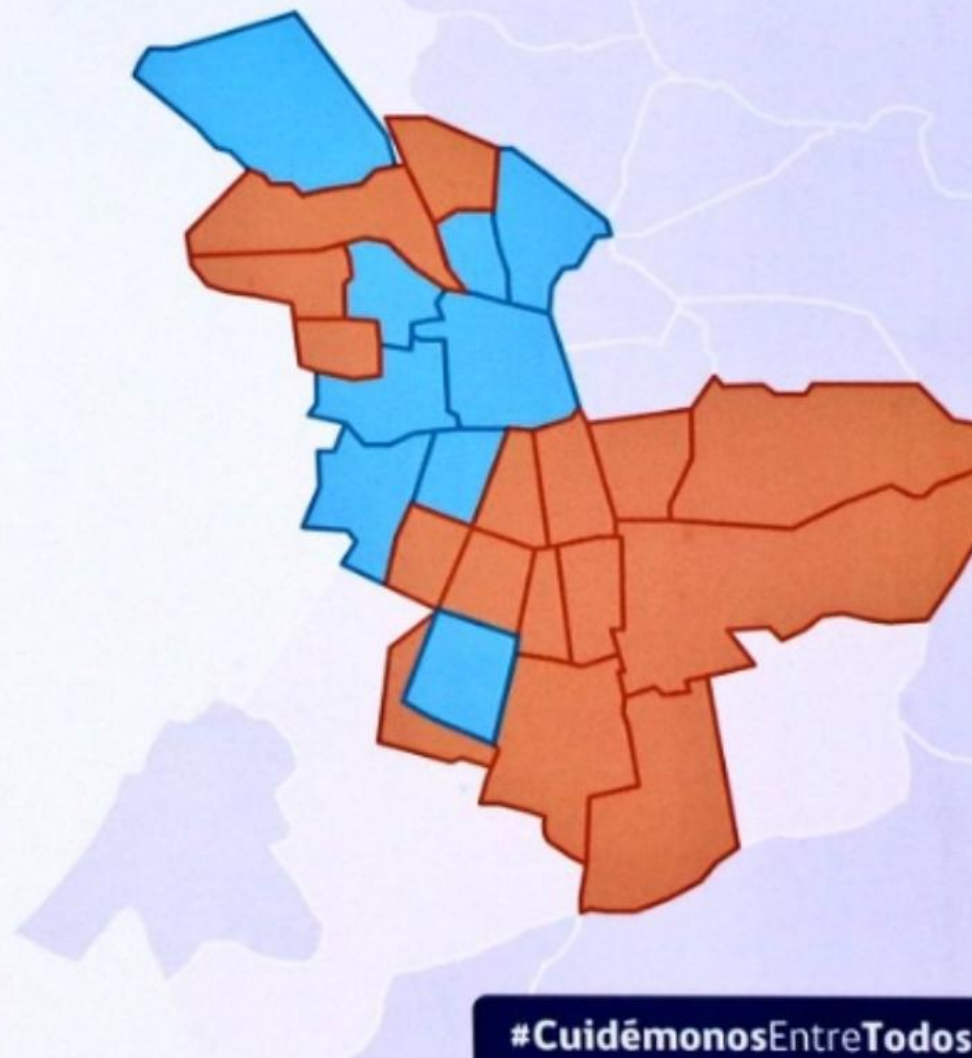

Cuarentenas en Región Metropolitana

Este viernes 08 de mayo a las 22:00 horas entran en cuarentena:

- » Cerro Navia
- » Conchalí
- » La Cisterna
- » La Florida
- » La Granja
- » Lo Espejo
- » Lo Prado
- » Macul
- » Peñalolén
- » Renca
- » San Joaquín
- » San Miguel
- » San Ramón (Completa)
- » La Pintana (Completa)

Se amplían zonas en cuarentena en:

- » Puente Alto
- » San Bernardo

 Comunas nuevas con cuarentena

 Comunas con extensión de cuarentena

PLAN DE ACCIÓN
CORONAVIRUS
COVID-19

#CuidémonosEntreTodos