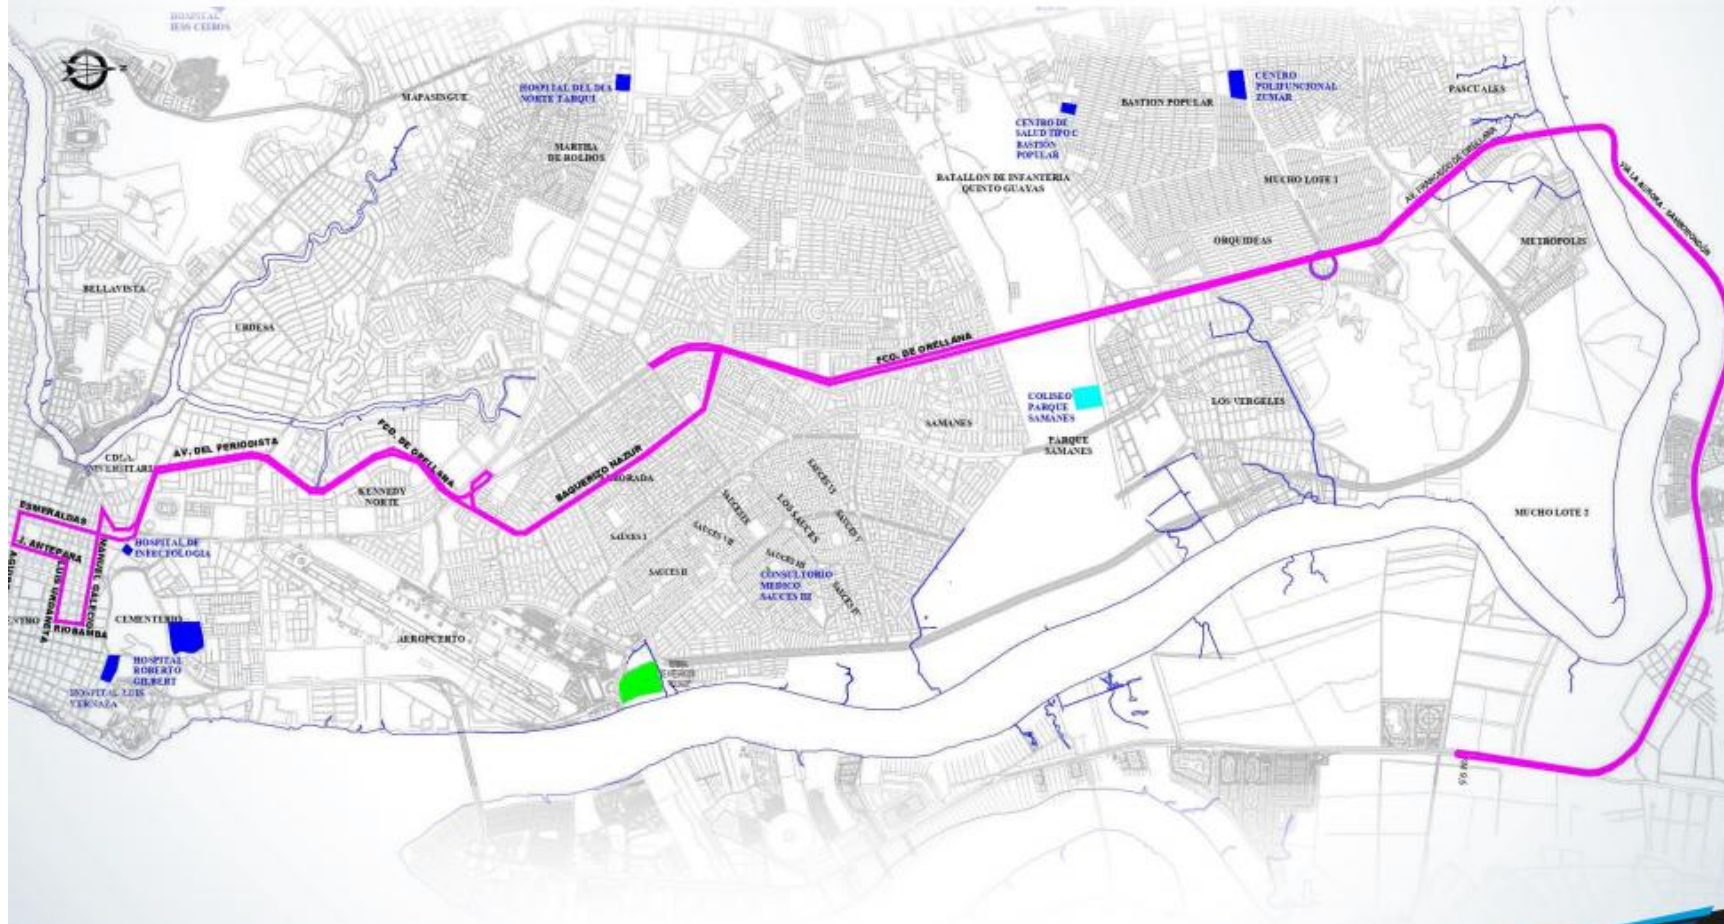

RUTA 1 POR LA REACTIVACIÓN

LA AURORA - CENTRO

SECTOR BASTIÓN POPULAR /
ORQUÍDEAS / PUENTE LUCÍA

Descarga el APP MOOVIT GRATIS para encontrar
la que pasa más cercana de tu casa.

moovit

ATM
AUTORIDAD DE TRÁNSITO METROPOLITANO