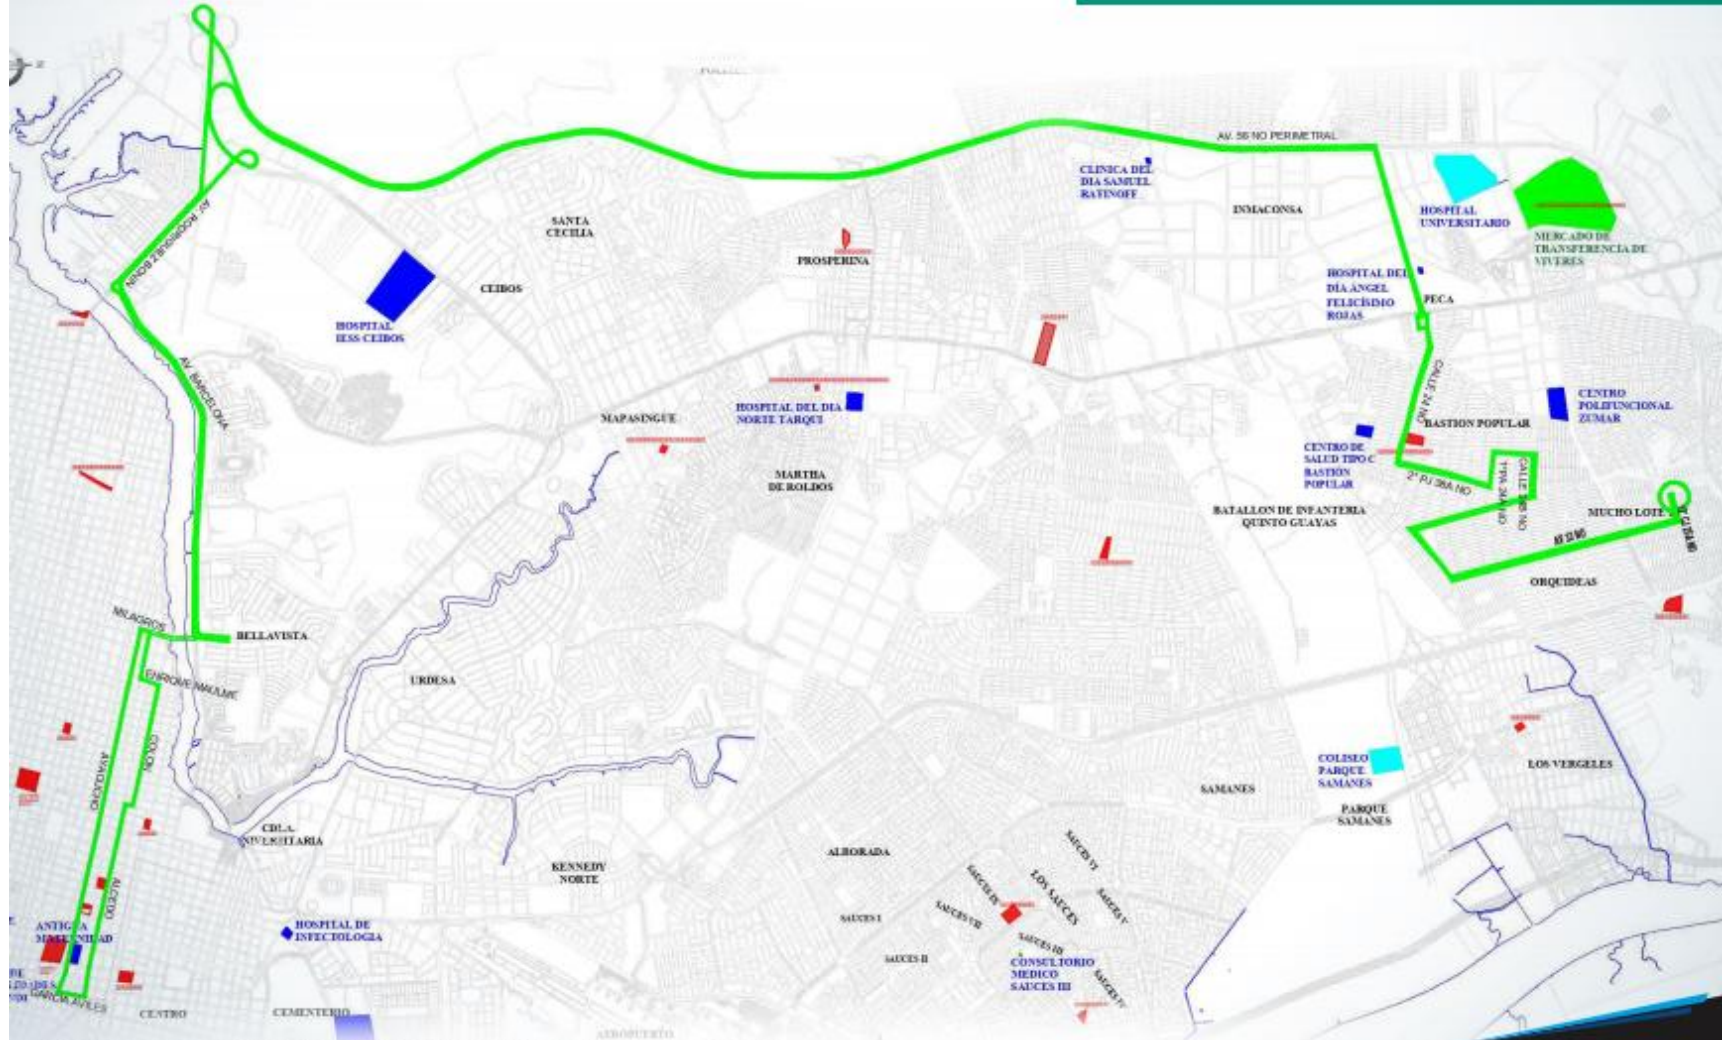

RUTA 21 | MUCHO LOTE 1 - ALCEDO

POR LA REACTIVACIÓN

SECTOR BASTIÓN POPULAR / ORQUÍDEAS / PUENTE LUCÍA

Descarga el APP MOOVIT GRATIS para encontrar la que pasa más cercana de tu casa.