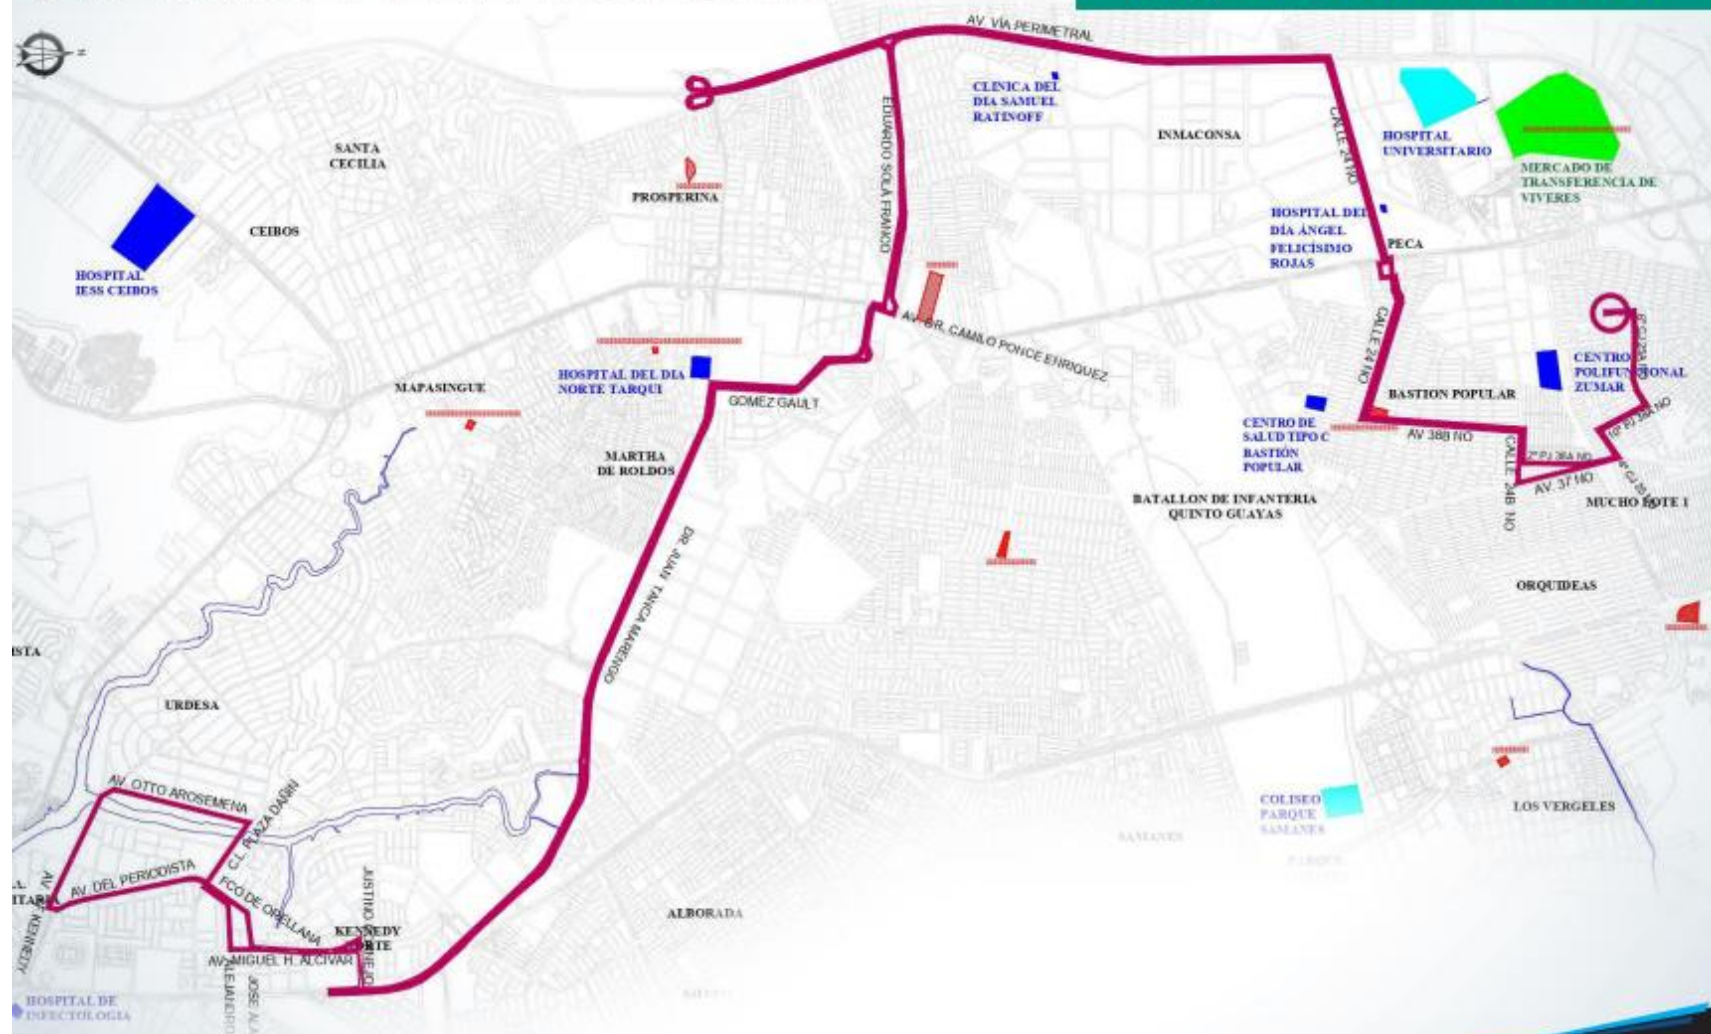

RUTA 22 POR LA REACTIVACIÓN

BASTIÓN POPULAR - KENNEDY

SECTOR BASTIÓN POPULAR /
ORQUÍDEAS / PUENTE LUCÍA

Descarga el APP MOOVIT GRATIS para encontrar
la que pasa más cercana de tu casa.

moovit

ATM
Asociación de Transportistas