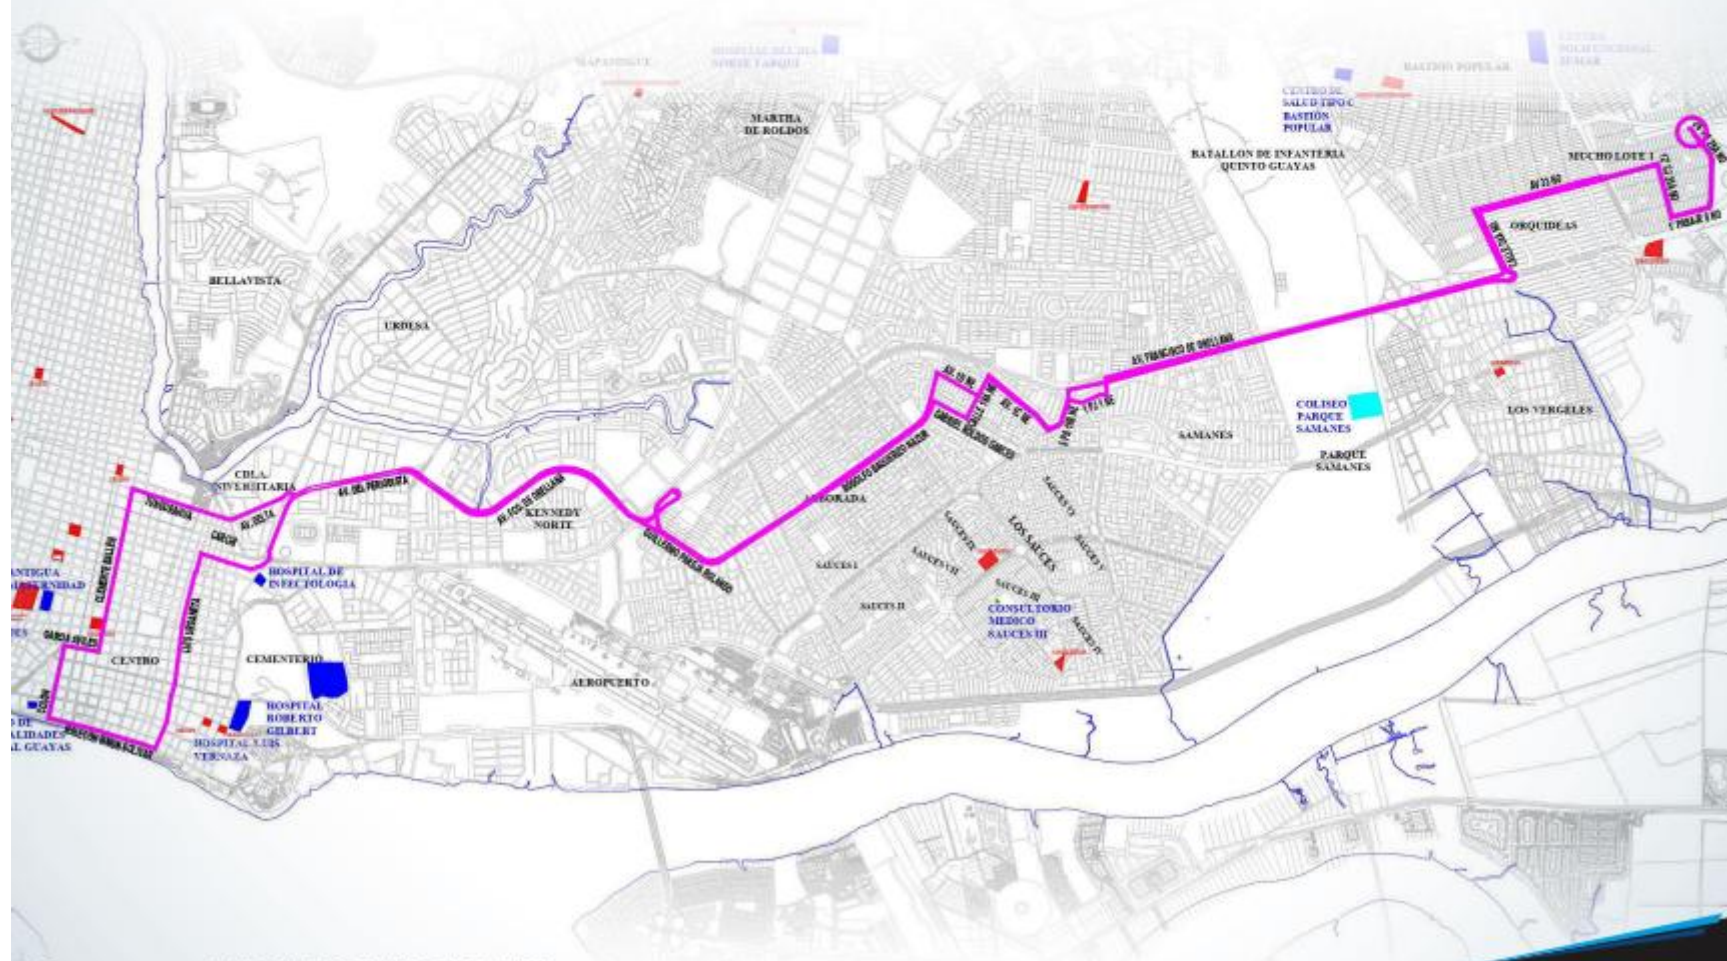

RUTA 44 POR LA REACTIVACIÓN

ESTACIÓN MUCHO LOTE 1 - CENTRO

SECTOR BASTIÓN POPULAR /
ORQUÍDEAS / PUENTE LUCÍA

Descarga el APP MOOVIT GRATIS para encontrar
la que pasa más cercana de tu casa.

moovit

ATM
Asociación de Transportistas Metropolitanos