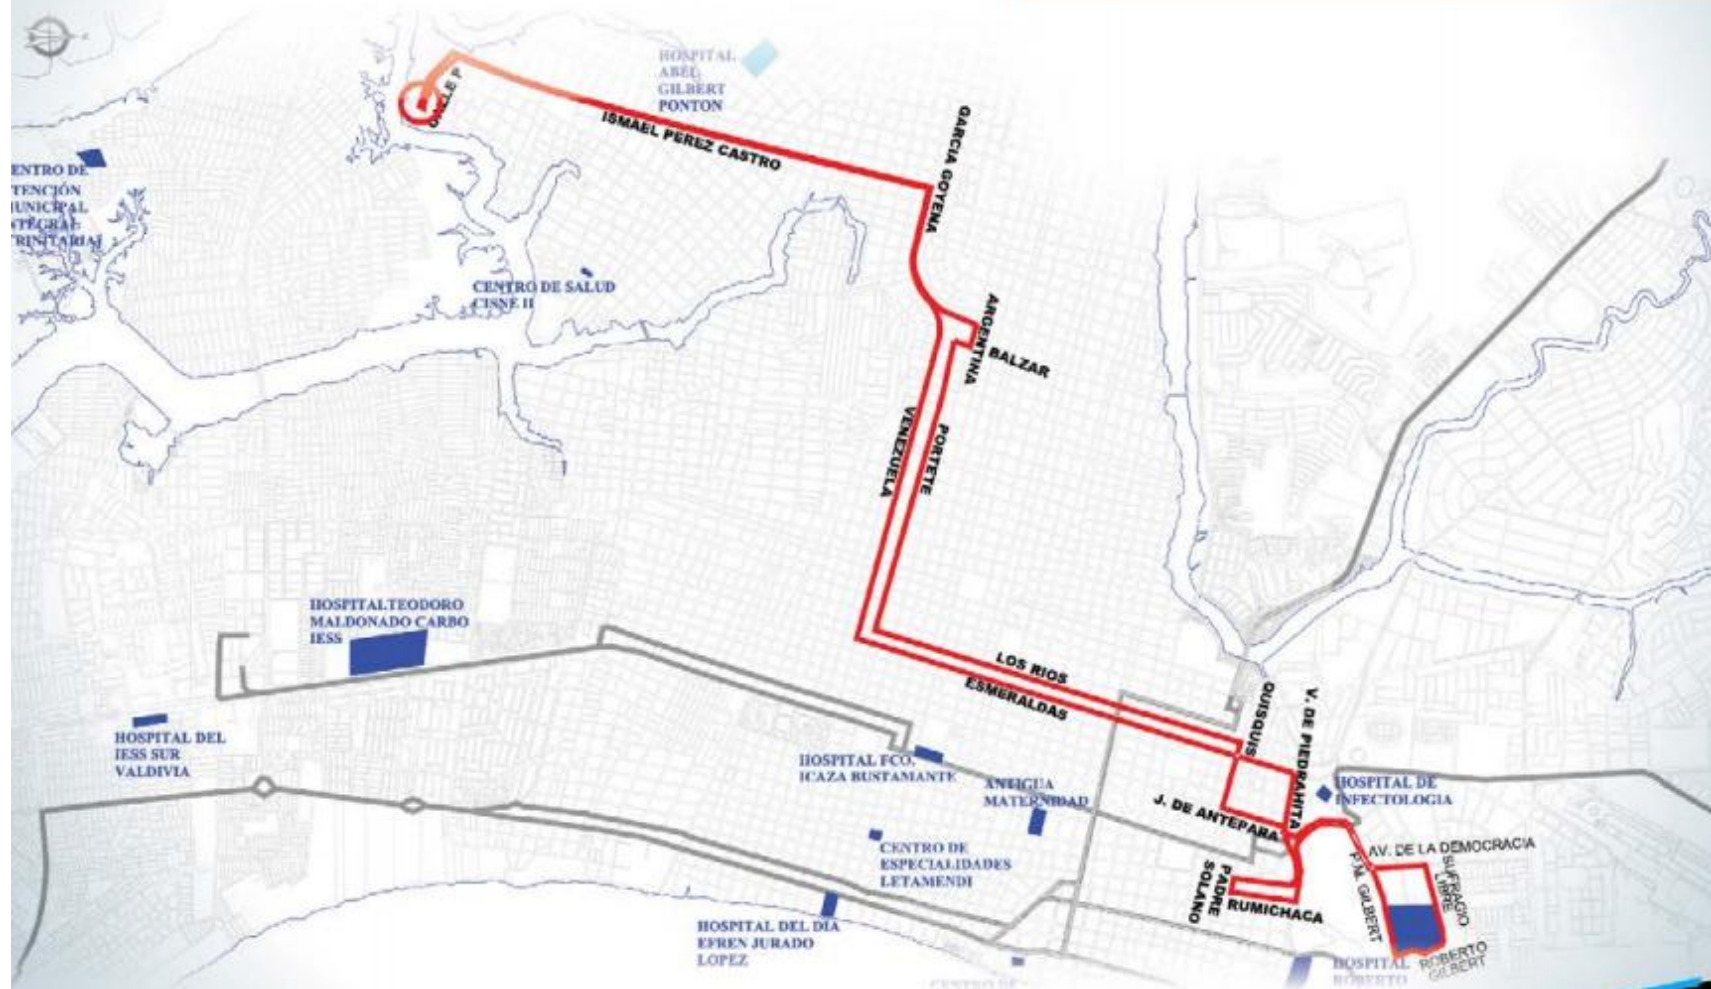

RUTA 24 | SUBURBIO - HOSPITAL POR LA ROBERTO GILBERT REACTIVACIÓN

SECTOR SUBURBIO / TRINITARIA

Descarga el APP MOOVIT GRATIS para encontrar
la que pasa más cerca de tu casa.

moovit

ATM
AUTORIDAD DE TRÁNSITO NACIONAL