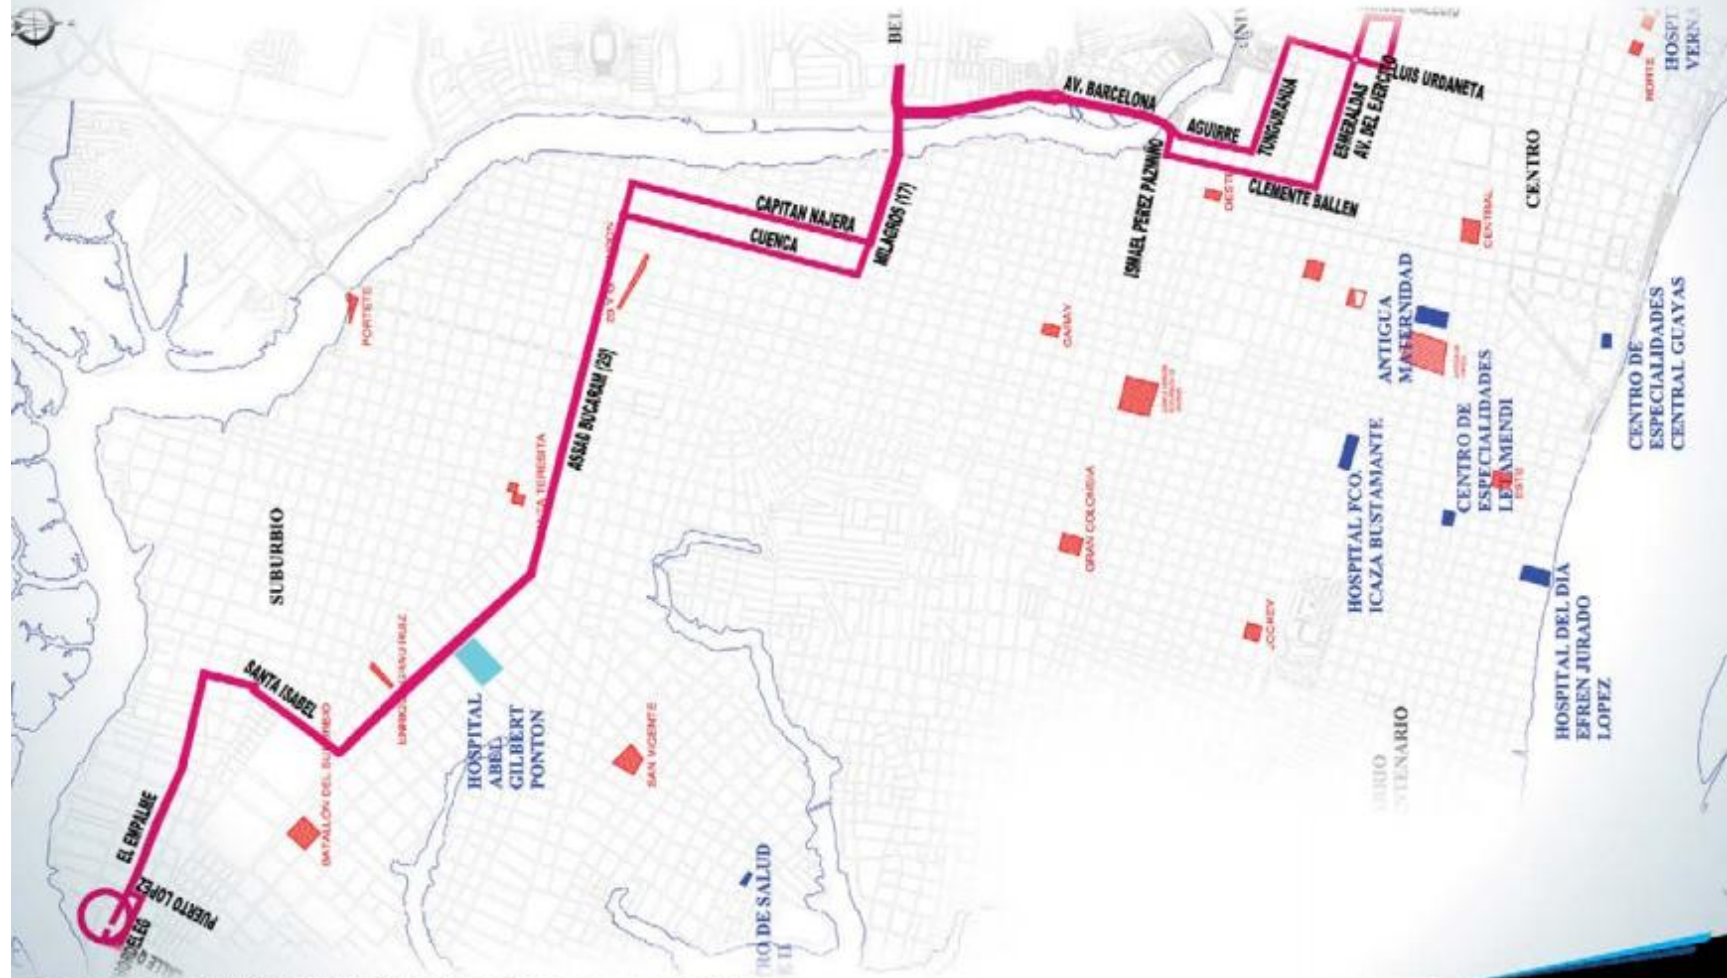

RUTA 26 POR LA REACTIVACIÓN

44 AVA - ESMERALDAS

SECTOR SUBURBIO / TRINITARIA

Descarga el APP MOOVIT GRATIS para encontrar la que pasa más cerca de tu casa.

moovit

ATM
AUTORIDAD DE TRÁFICO METROPOLITANO

#SOEMOS ENGRANDE