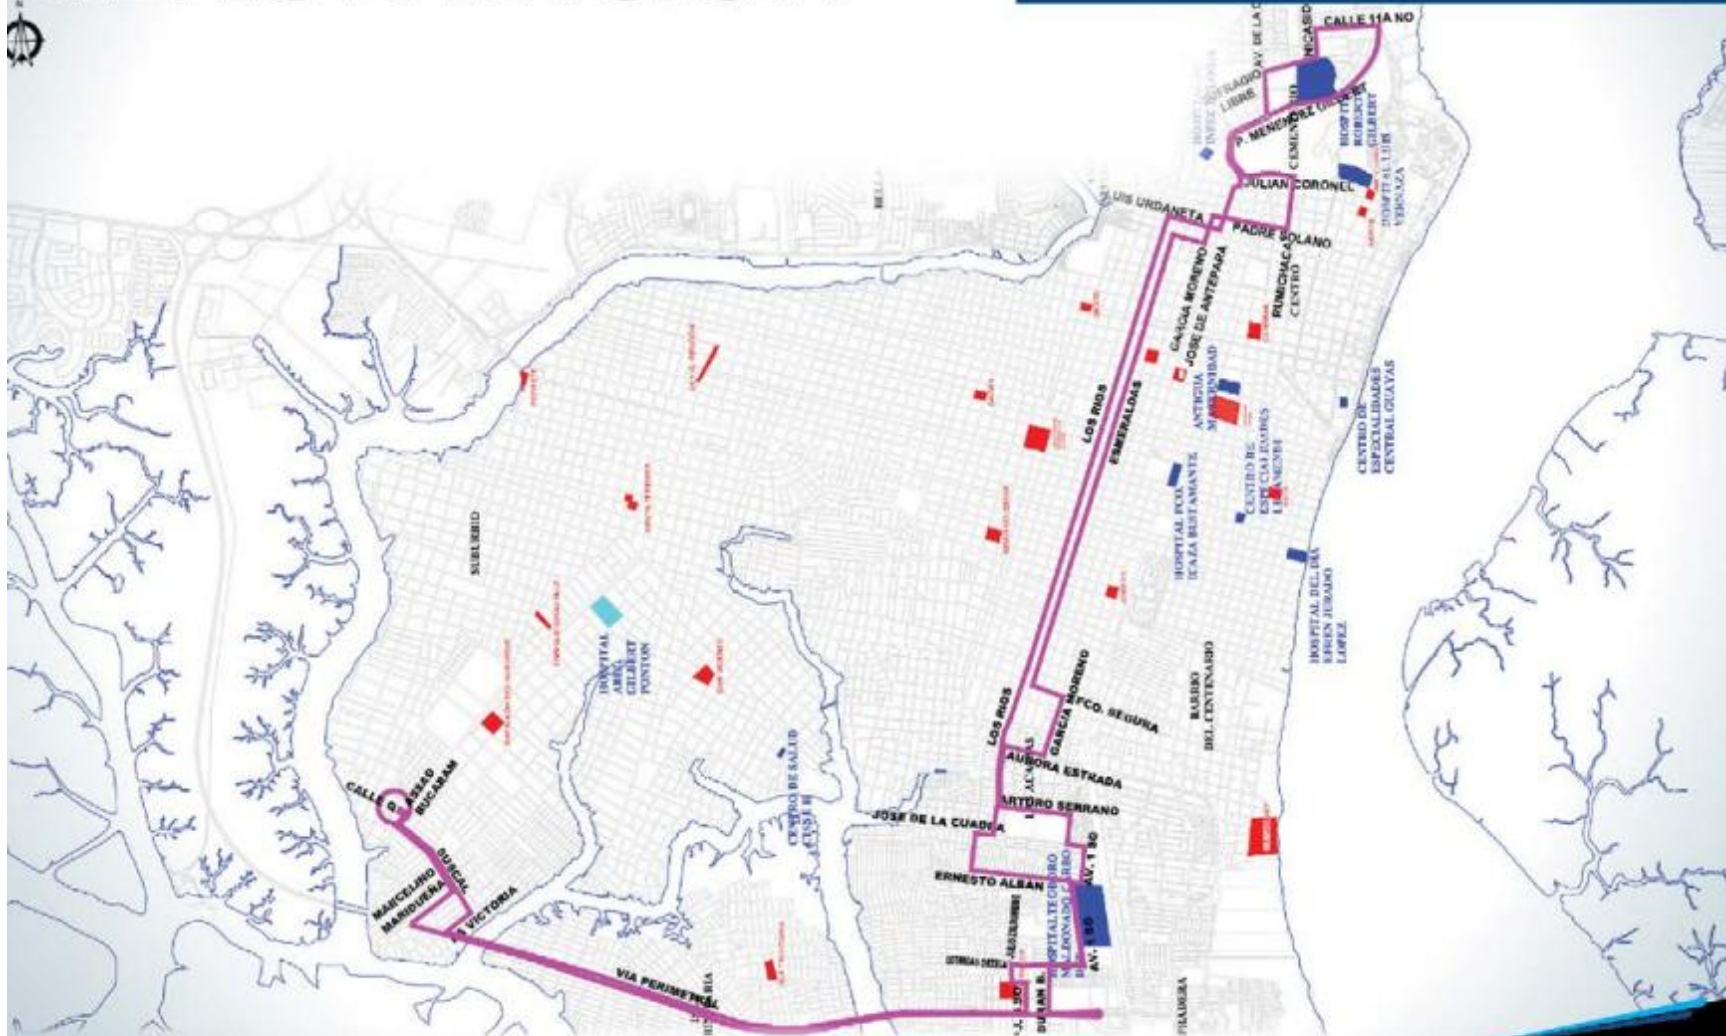

RUTA 29 POR LA REACTIVACIÓN

CALLE Q - HOSPITAL ROBERTO GILBERT

SECTOR SUBURBIO / TRINITARIA

Descarga el APP MOOVIT GRATIS para encontrar la que pasa más cerca de tu casa.