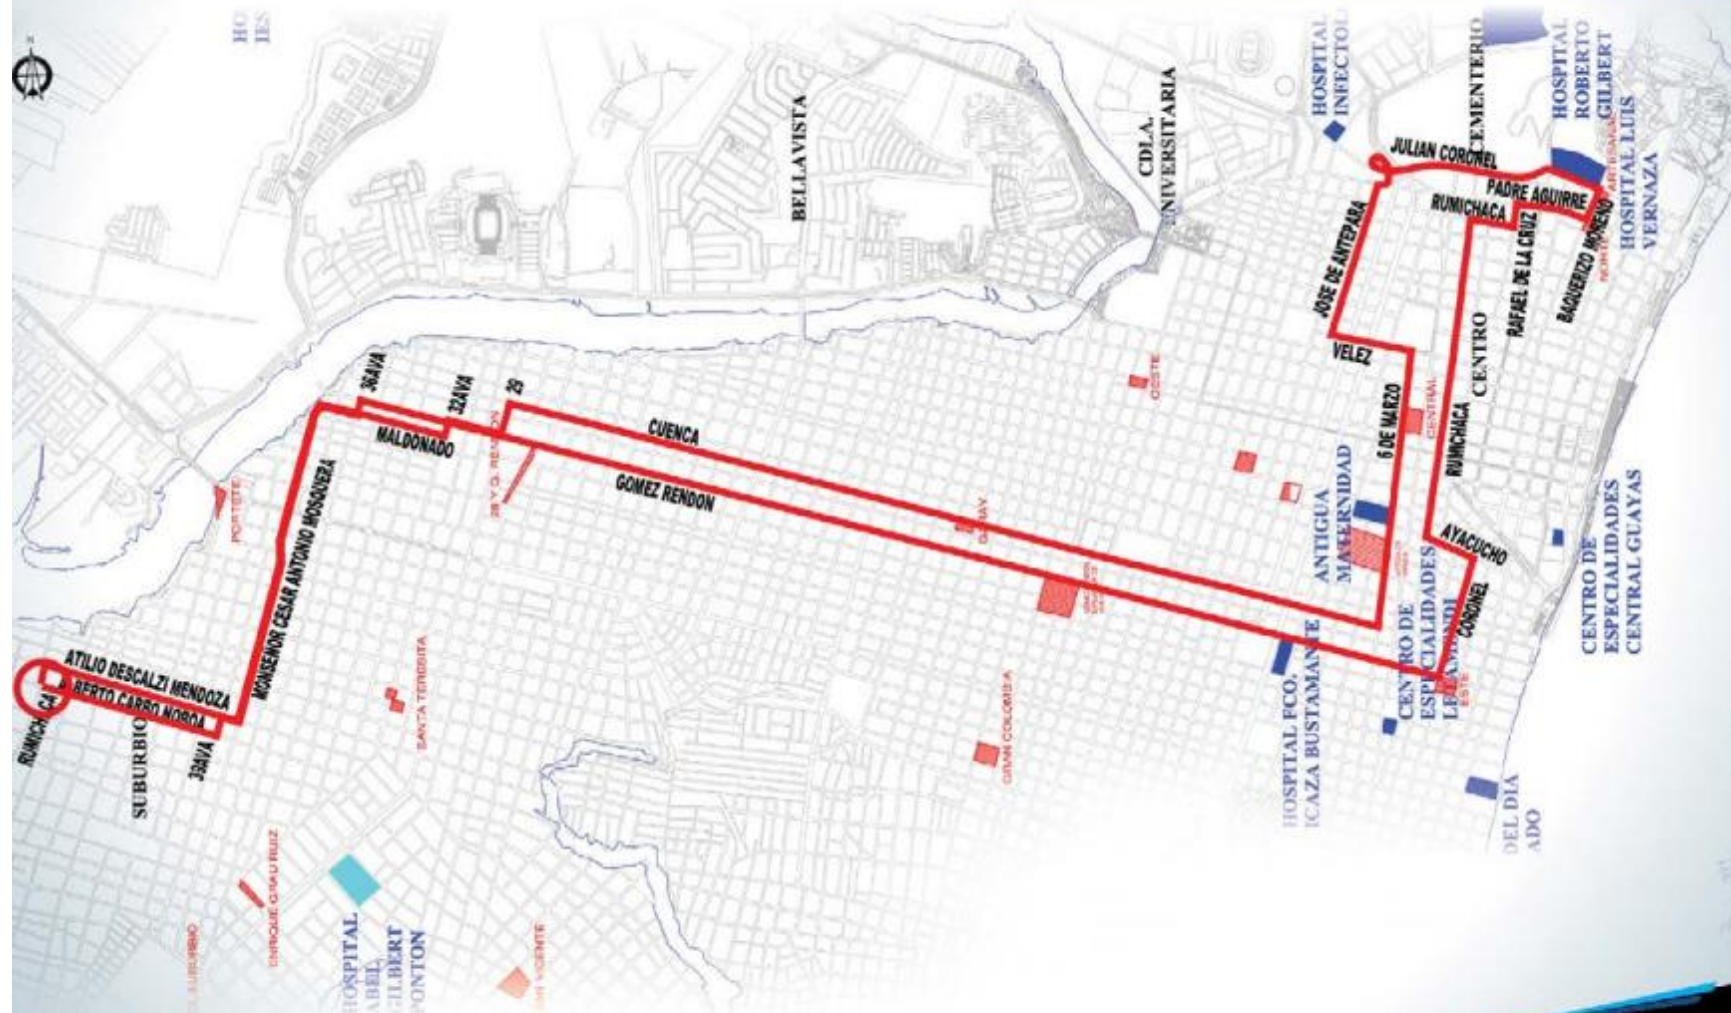

RUTA 38 | SUBURBIO - HOSPITAL POR LA REACTIVACIÓN

SECTOR SUBURBIO / TRINITARIA

Descarga el APP MOOVIT GRATIS para encontrar la que pasa más cerca de tu casa.

moovit

ATM
AUTORIDAD DE TRÁNSITO METROPOLITANO

#SOÑEMOS EN GRANDE
Movilidad Compartida