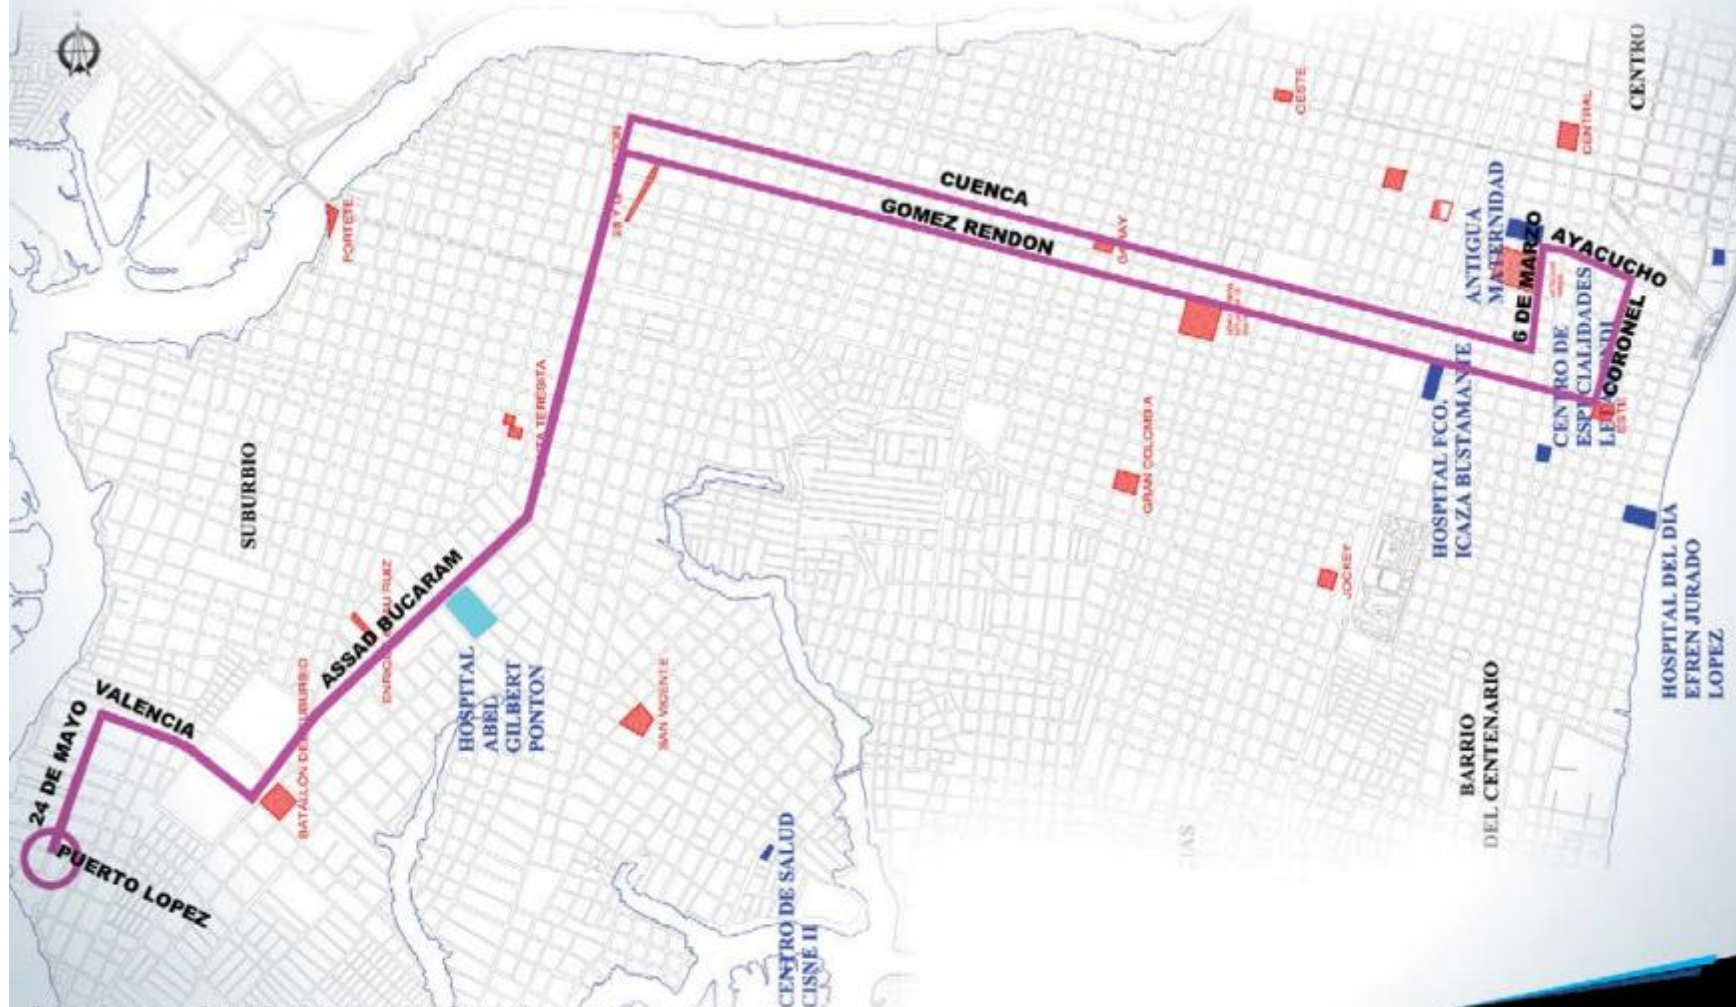

RUTA 47 | SUBURBIO - POR LA REACTIVACIÓN MERCADO CENTRAL

SECTOR SUBURBIO / TRINITARIA

Descarga el APP MOOVIT GRATIS para encontrar la que pasa más cerca de tu casa.

moovit

ATM

#SOÑEMOS ENGRANDE