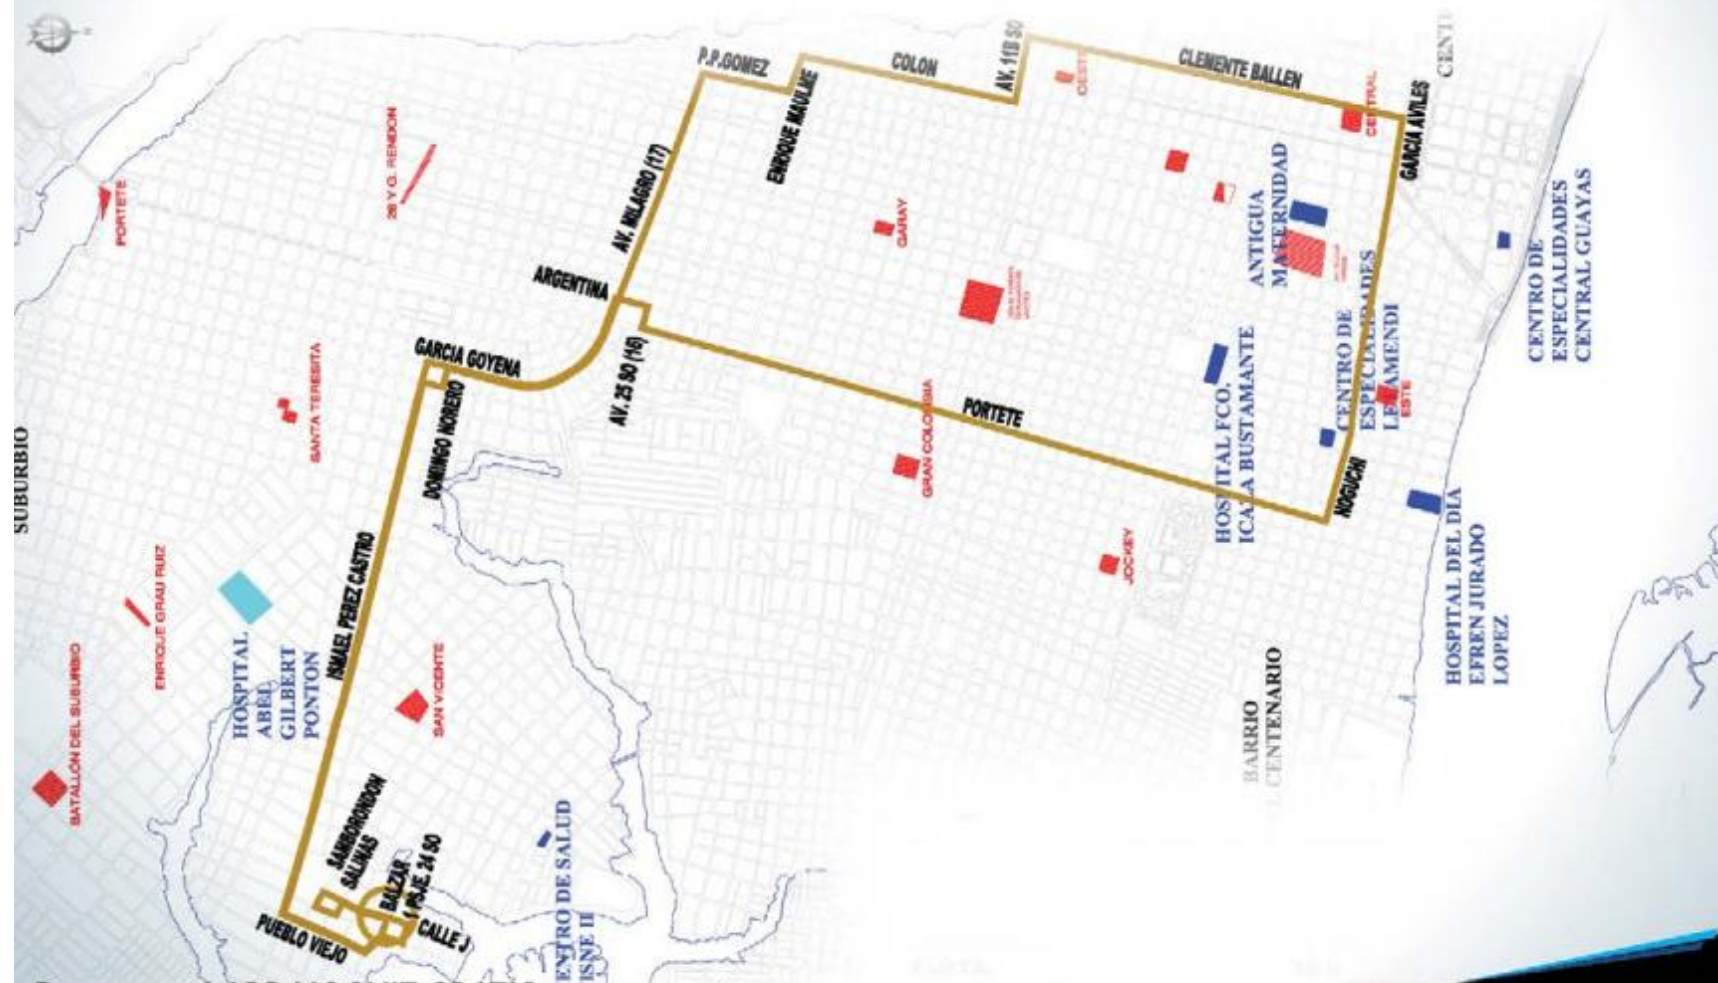

RUTA 49 | CALLE J - CLEMENTE BALLÉN

FOR LA REACTIVACIÓN

SECTOR SUBURBIO / TRINITARIA

Descarga el APP MOOVIT GRATIS para encontrar la que pasa más cerca de tu casa.

moovit

ATM

#SOÑEMOS ENGRANDE