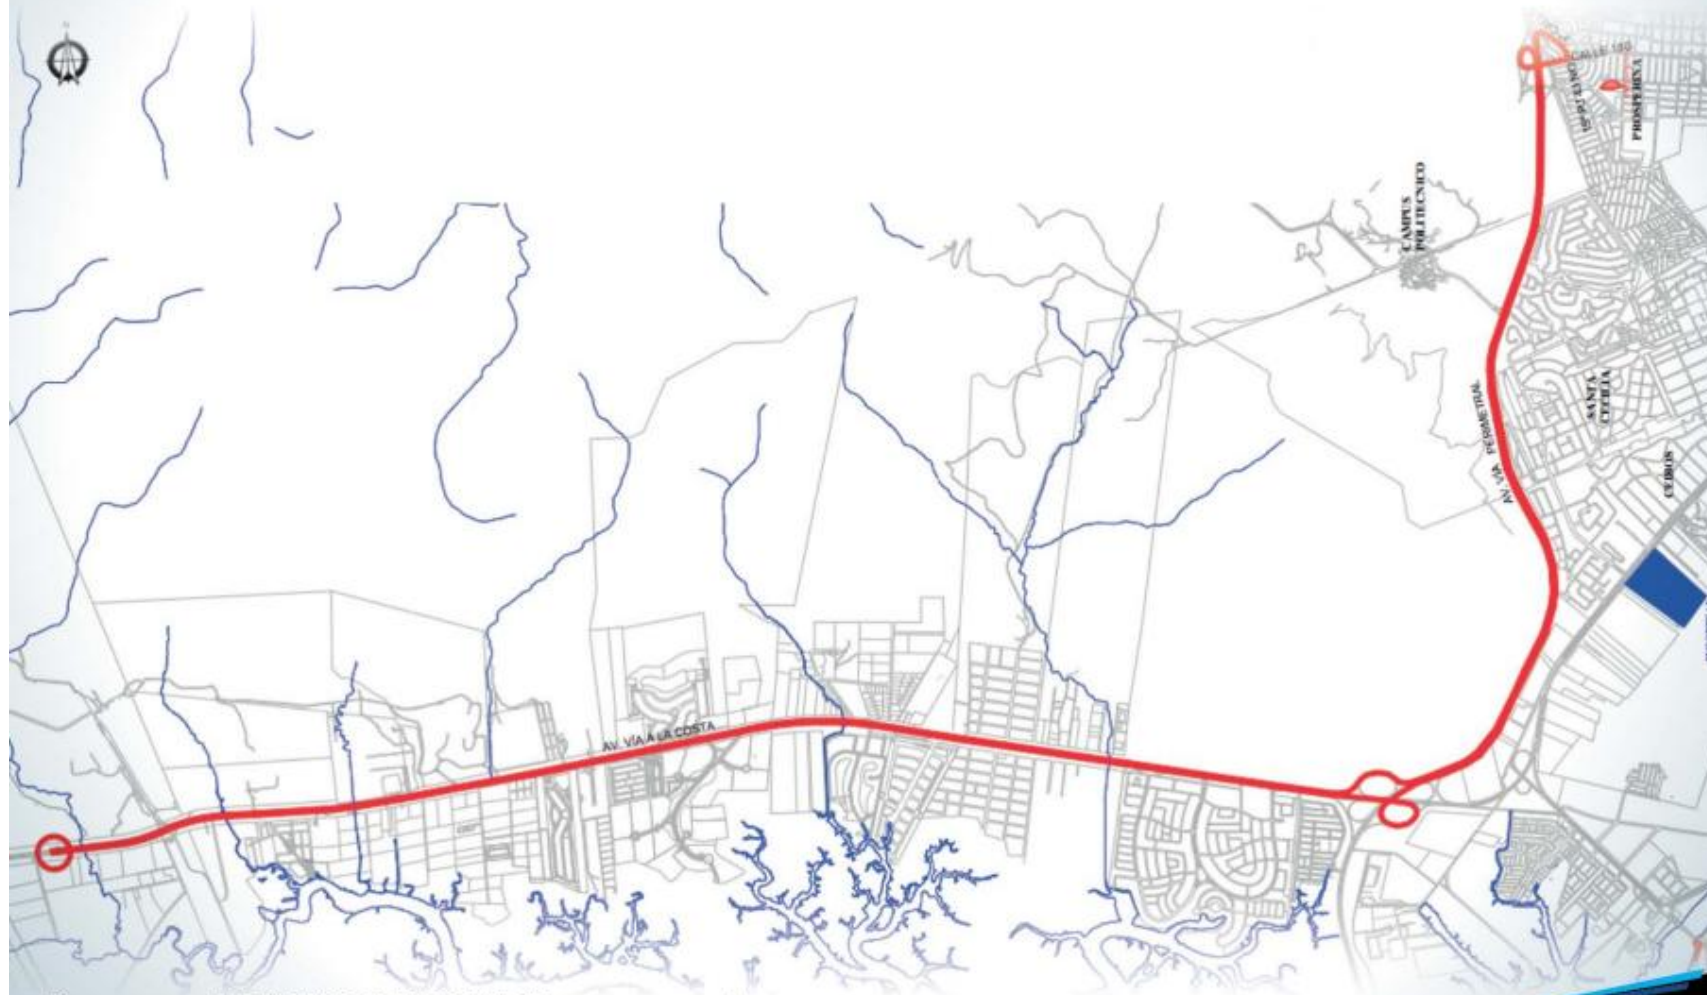

RUTA 42 | 3ER RETORNO VÍA A LA POR LA COSTA - PROSPERINA REACTIVACIÓN

SECTOR VÍA A LA COSTA

Descarga el APP MOOVIT GRATIS para encontrar
la que pasa más cerca de tu casa.

moovit

ATM
AUTORIDAD DE TRÁNSITO METROPOLITANO

#SOÑEMOS
ENGRANDE
Red de Transporte