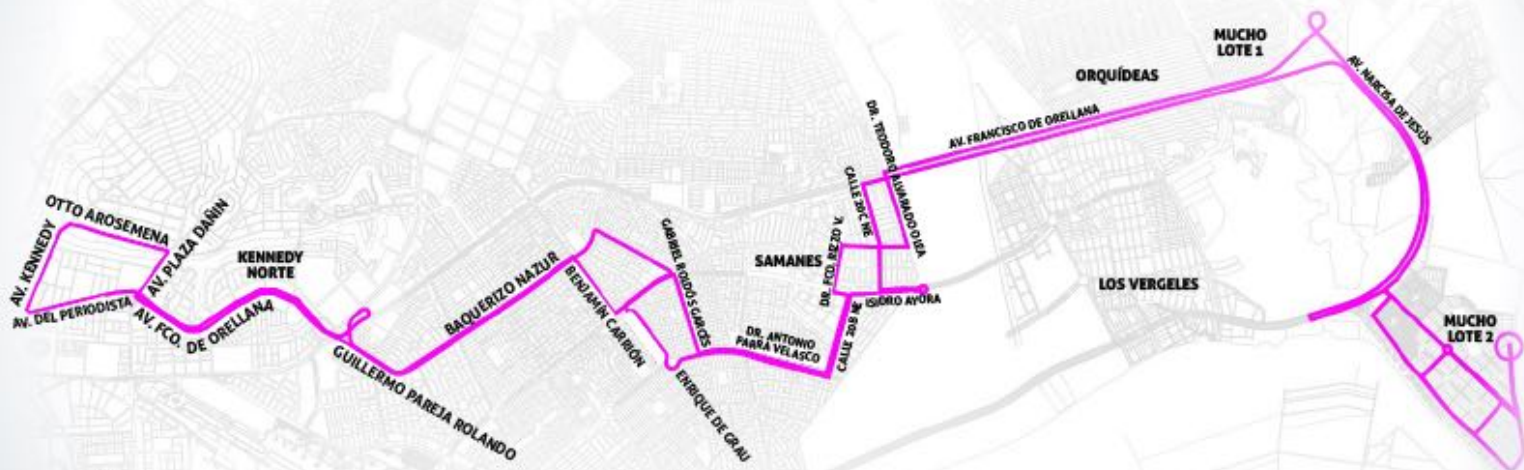

moovit

ATM
AUTORIDAD DE TRÁNSITO MANCIPAL

#SOEMOS
ENGRANDE
Móvilmente tu ciudad

RUTA 58 | LA AURORA - POR LA CENTRO REACTIVACIÓN

SECTOR BASTIÓN POPULAR /
ORQUÍDEAS / PUENTE LUCÍA

Descarga el APP MOOVIT GRATIS para encontrar
la que pasa más cerca de tu casa.

moovit

ATM
AUTORIDAD DE TRÁNSITO MASIVO

#SOÑEMOS
ENGRANDE
Móvil tu ciudad

RUTA 62 VERGELES - POR LA RUMICHACA REACTIVACIÓN

SECTOR BASTIÓN POPULAR /
ORQUÍDEAS / PUENTE LUCÍA

Descarga el APP MOOVIT GRATIS para encontrar
la que pasa más cerca de tu casa.

moovit

ATM
ALFONSO DE TRUJILLO MANSOUR

#SOEMOS
ENGRANDE
Alfonsito Mansour

RUTA 32 | PUENTE LUCIA - HOSP. UNIVERSITARIO POR LA REACTIVACIÓN

SECTOR BASTIÓN POPULAR /
ORQUÍDEAS / PUENTE LUCÍA

Descarga el APP MOOVIT GRATIS para encontrar
la que pasa más cerca de tu casa.

moovit

ATM
AUTORIDAD DE TRÁNSITO NACIONAL

#SOÑEMOS
ENGRANDE

RUTA 12 POR LA REACTIVACIÓN

MUCHO LOTE 2 - AV. KENNEDY

SECTOR BASTIÓN POPULAR /
ORQUÍDEAS / PUENTE LUCÍA

Descarga el APP MOOVIT GRATIS para encontrar
la que pasa más cerca de tu casa.