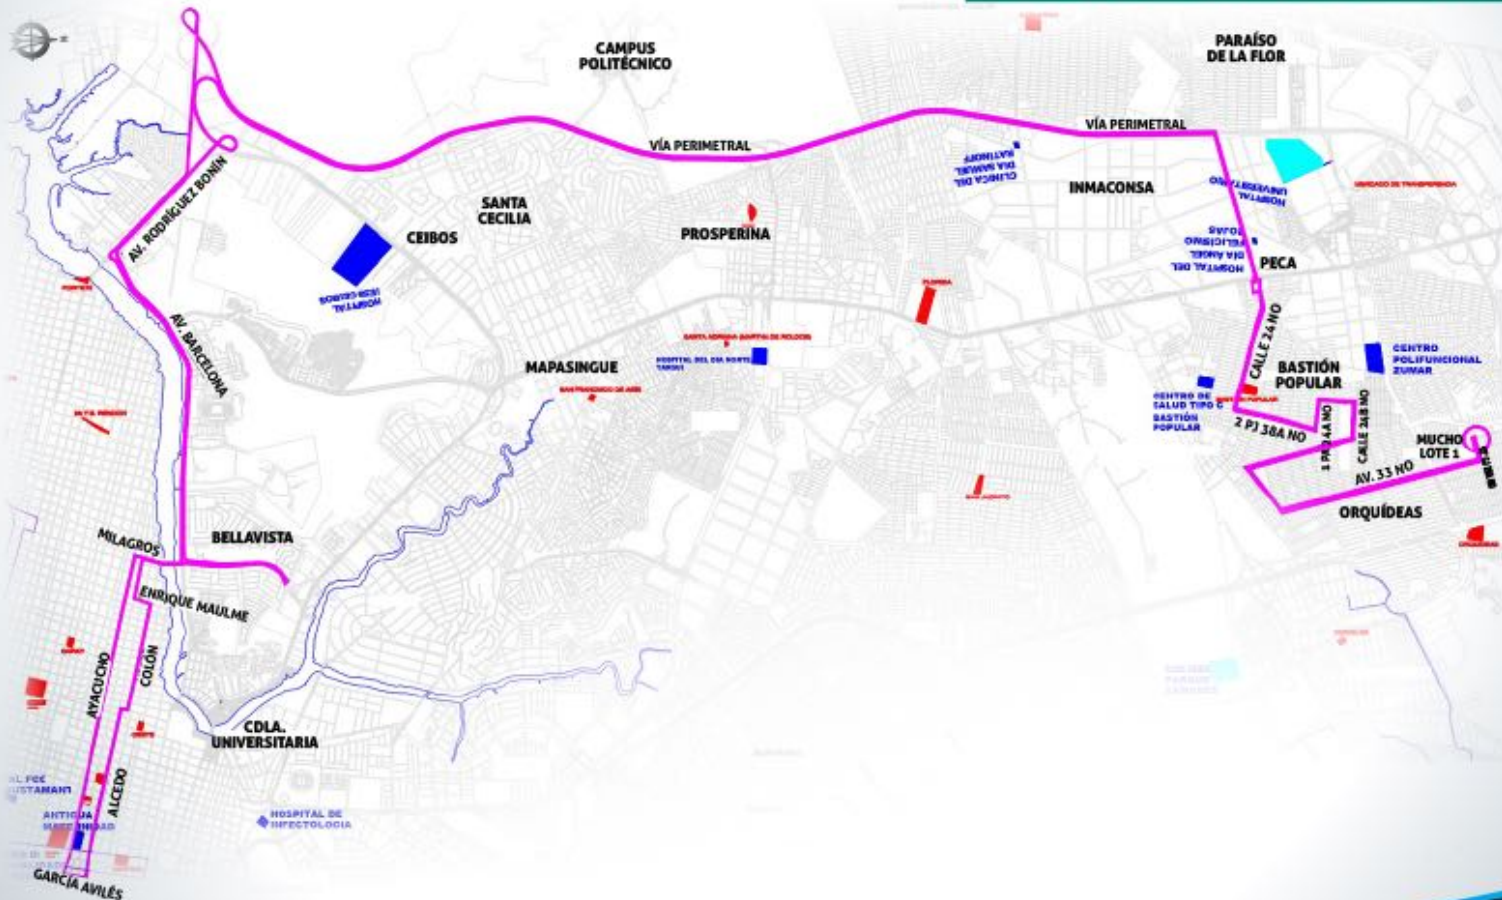

**Regresando en orden al camello
¡GUAYAQUIL ARRANCA DE NUEVO!**

RUTA 60 | LA AURORA - POR LA REACTIVACIÓN

HOSP. ROBERTO GILBERT

SECTOR BASTIÓN POPULAR /
ORQUÍDEAS / PUENTE LUCÍA

Descarga el APP MOOVIT GRATIS para encontrar
la que pasa más cerca de tu casa.

moovit

ATM
AYUDANDO TU TIEMPO Y TU DINERO

#SOEMOS
ENGRANDE
Ayudando tu tiempo y tu dinero

RUTA 21 | MUCHO LOTE 1 - POR LA REACTIVACIÓN

SECTOR BASTIÓN POPULAR /
ORQUÍDEAS / PUENTE LUCÍA

Descarga el APP MOOVIT GRATIS para encontrar
la que pasa más cerca de tu casa.

moovit

ATM
ALFONSO DE TRUJILLO ALARCÓN

#SOEMOS
ENGRANDE
Alfaro Torres

RUTA 44 | MUCHO LOTE 1 - POR LA CENTRO REACTIVACIÓN

SECTOR BASTIÓN POPULAR /
ORQUÍDEAS / PUENTE LUCÍA

Descarga el APP MOOVIT GRATIS para encontrar
la que pasa más cerca de tu casa.

moovit

ATM
AUTORIDAD DE TRÁNSITO MANCIPAL

#SOEMOS
ENGRANDE
Móvilmente tu ciudad

RUTA 58 | LA AURORA - POR LA CENTRO REACTIVACIÓN

SECTOR BASTIÓN POPULAR /
ORQUÍDEAS / PUENTE LUCÍA

Descarga el APP MOOVIT GRATIS para encontrar
la que pasa más cerca de tu casa.