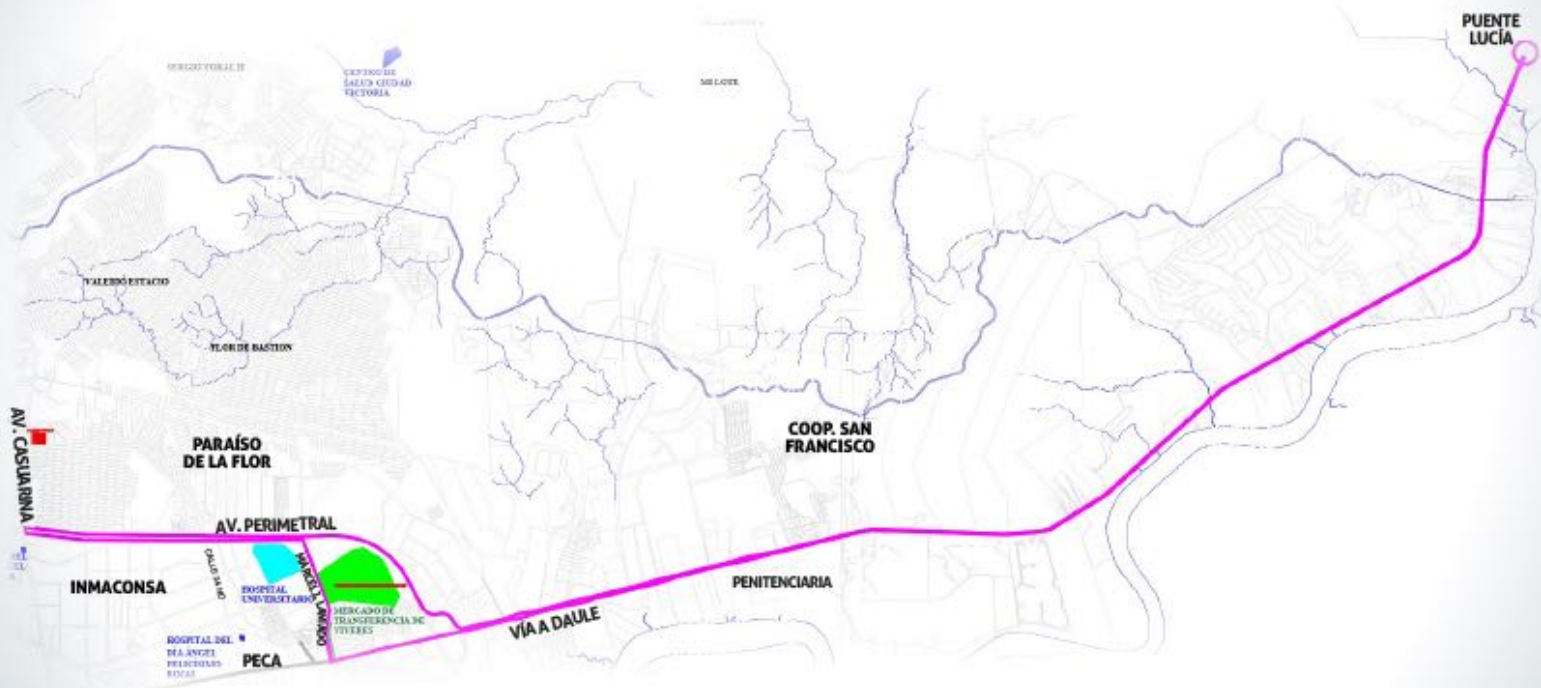

moovit

ATM
AUTORIDAD DE TRÁNSITO MASIVO

#SOÑEMOS
ENGRANDE
Móvil tu ciudad

RUTA 62 VERGELES - POR LA RUMICHACA REACTIVACIÓN

SECTOR BASTIÓN POPULAR /
ORQUÍDEAS / PUENTE LUCÍA

Descarga el APP MOOVIT GRATIS para encontrar
la que pasa más cerca de tu casa.

moovit

ATM
ALFONSO DE TRINIDAD MARIANO

#SOMOS
ENGRANDE
Alfabeto Municipal

RUTA 22 | BASTIÓN POPULAR - POR LA | HOSP. ROBERTO GILBERT REACTIVACIÓN

SECTOR BASTIÓN POPULAR /
ORQUÍDEAS / PUENTE LUCÍA

Descarga el APP MOOVIT GRATIS para encontrar
la que pasa más cerca de tu casa.

moovit

ATM
ALFONSO DE TRUJILLO MANSOUR

#SOEMOS
ENGRANDE
Alfonsito Mansour

RUTA 32 | PUENTE LUCIA - HOSP. UNIVERSITARIO POR LA REACTIVACIÓN

SECTOR BASTIÓN POPULAR /
ORQUÍDEAS / PUENTE LUCÍA

Descarga el APP MOOVIT GRATIS para encontrar
la que pasa más cerca de tu casa.

moovit

ATM
AUTORIDAD DE TRÁNSITO NACIONAL

#SOÑEMOS
ENGRANDE

RUTA 12 POR LA REACTIVACIÓN

MUCHO LOTE 2 - AV. KENNEDY

SECTOR BASTIÓN POPULAR /
ORQUÍDEAS / PUENTE LUCÍA

Descarga el APP MOOVIT GRATIS para encontrar
la que pasa más cerca de tu casa.