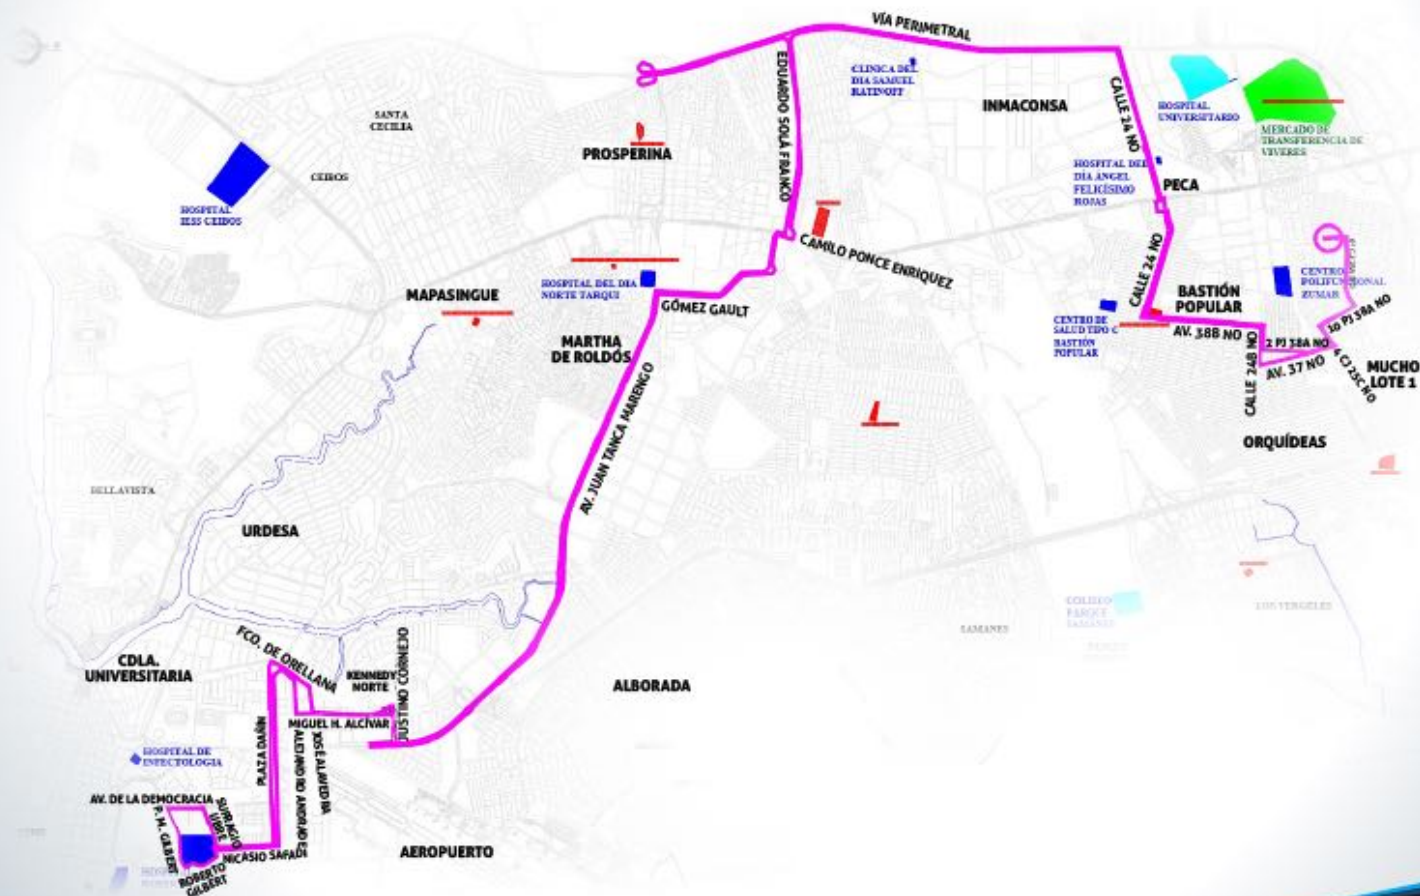

moovit

ATM
ALFONSO DE TRUJILLO ALARCÓN

#SOEMOS
ENGRANDE
Alfaro Torres

RUTA 44 | MUCHO LOTE 1 - POR LA CENTRO REACTIVACIÓN

SECTOR BASTIÓN POPULAR /
ORQUÍDEAS / PUENTE LUCÍA

Descarga el APP MOOVIT GRATIS para encontrar
la que pasa más cerca de tu casa.

moovit

ATM
AUTORIDAD DE TRÁNSITO MANCIPAL

#SOEMOS
ENGRANDE
Móvilmente tu ciudad

RUTA 58 | LA AURORA - POR LA CENTRO REACTIVACIÓN

SECTOR BASTIÓN POPULAR /
ORQUÍDEAS / PUENTE LUCÍA

Descarga el APP MOOVIT GRATIS para encontrar
la que pasa más cerca de tu casa.

moovit

ATM
AUTORIDAD DE TRÁNSITO MASIVO

#SOÑEMOS
ENGRANDE
Móvil tu ciudad

RUTA 62 VERGELES - POR LA RUMICHACA REACTIVACIÓN

SECTOR BASTIÓN POPULAR /
ORQUÍDEAS / PUENTE LUCÍA

Descarga el APP MOOVIT GRATIS para encontrar
la que pasa más cerca de tu casa.

moovit

ATM
ALFONSO DE TRINIDAD MARIANO

#SOMOS
ENGRANDE
Alfabeto Municipal

RUTA 22 | BASTIÓN POPULAR - POR LA | HOSP. ROBERTO GILBERT REACTIVACIÓN

SECTOR BASTIÓN POPULAR /
ORQUÍDEAS / PUENTE LUCÍA

Descarga el APP MOOVIT GRATIS para encontrar
la que pasa más cerca de tu casa.