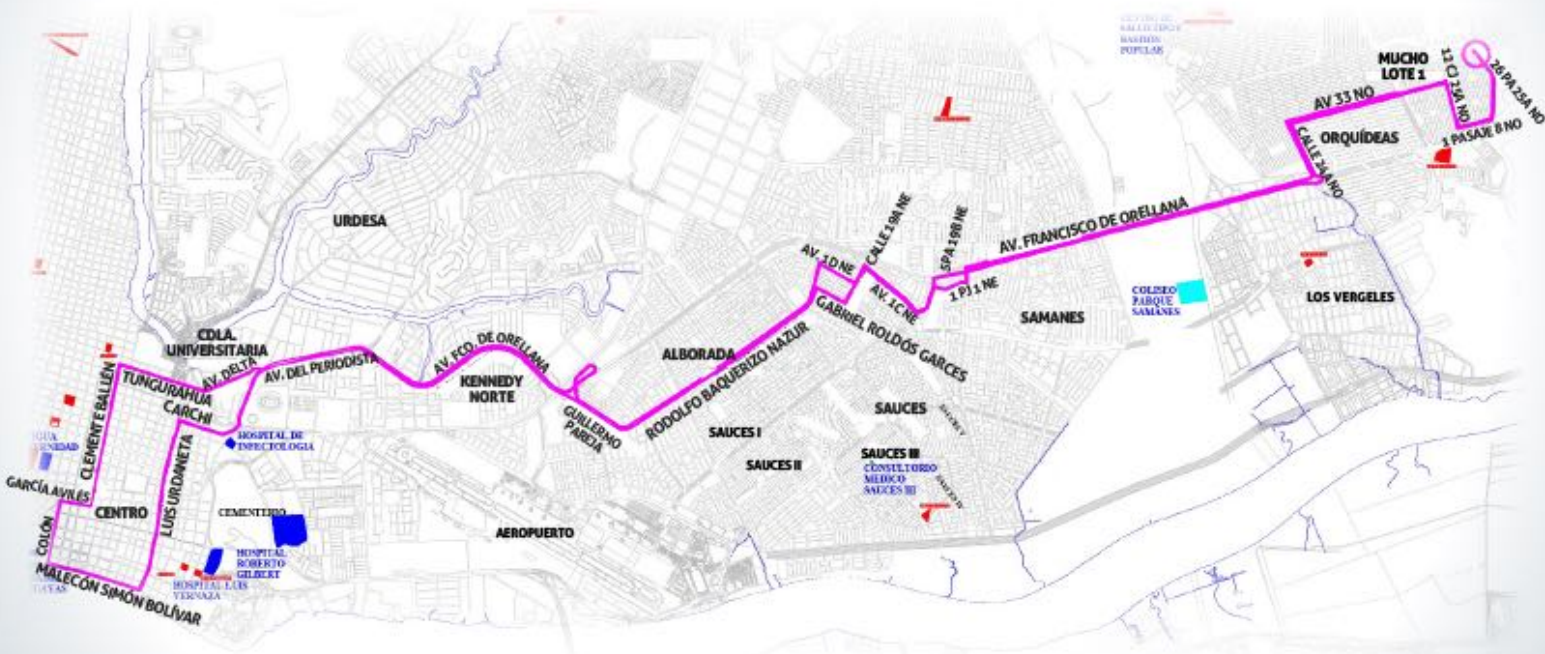

moovit

ATM
AYUDANDO TU TIEMPO Y TU DINERO

#SOEMOS
ENGRANDE
Ayudando tu tiempo y tu dinero

RUTA 21 | MUCHO LOTE 1 - POR LA REACTIVACIÓN

SECTOR BASTIÓN POPULAR /
ORQUÍDEAS / PUENTE LUCÍA

Descarga el APP MOOVIT GRATIS para encontrar
la que pasa más cerca de tu casa.

moovit

ATM
ALFONSO DE TRUJILLO ALARCÓN

#SOEMOS
ENGRANDE
Alfaro Torres

RUTA 44 | MUCHO LOTE 1 - POR LA CENTRO REACTIVACIÓN

SECTOR BASTIÓN POPULAR /
ORQUÍDEAS / PUENTE LUCÍA

Descarga el APP MOOVIT GRATIS para encontrar
la que pasa más cerca de tu casa.

moovit

ATM
AUTORIDAD DE TRÁNSITO MANCIPAL

#SOEMOS
ENGRANDE
Móvilmente tu ciudad

RUTA 58 | LA AURORA - POR LA CENTRO REACTIVACIÓN

SECTOR BASTIÓN POPULAR /
ORQUÍDEAS / PUENTE LUCÍA

Descarga el APP MOOVIT GRATIS para encontrar
la que pasa más cerca de tu casa.

moovit

ATM
AUTORIDAD DE TRÁNSITO MASIVO

#SOÑEMOS
ENGRANDE
Móvil tu ciudad

RUTA 62 VERGELES - POR LA RUMICHACA REACTIVACIÓN

SECTOR BASTIÓN POPULAR /
ORQUÍDEAS / PUENTE LUCÍA

Descarga el APP MOOVIT GRATIS para encontrar
la que pasa más cerca de tu casa.