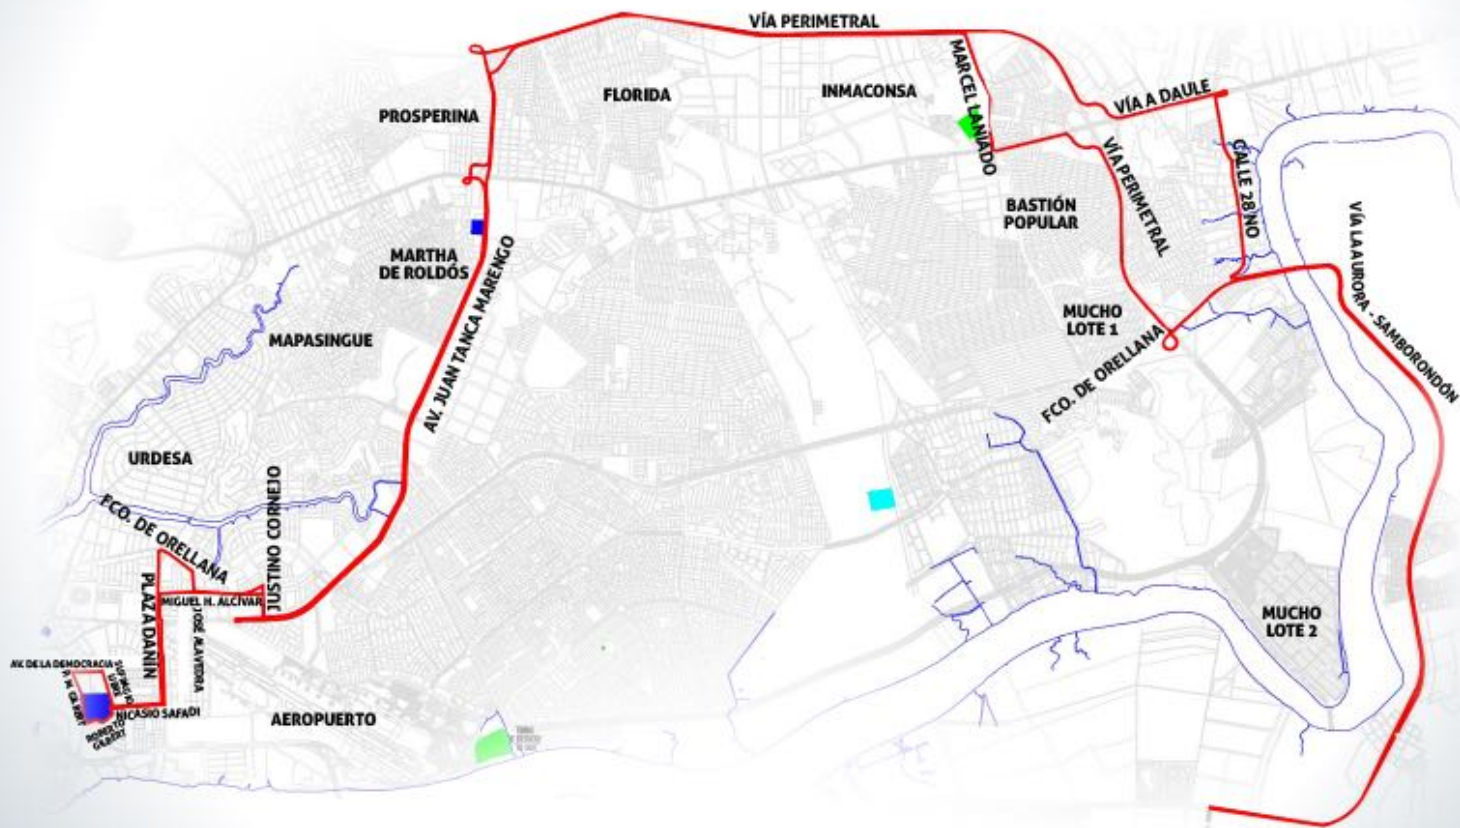

NUEVAS RUTAS POR LA REACTIVACIÓN

RUTAS DEL SECTOR BASTIÓN POPULAR / ORQUÍDEAS / PUENTE LUCÍA

La ATM y la ALCALDÍA te traen nuevas rutas que cruzarán a lo largo y ancho de la ciudad para que llegues a tu trabajo, de los sectores que poco a poco se reactiven.

Todos los buses serán desinfectados cada 3 horas y cuentan con dispensadores de gel para manos. Los pasajeros solo van a ir sentados y deberán utilizar siempre mascarilla.

Pilas, aquí encontrarás la ruta que pasa más cerca de tu casa.

**Regresando en orden al camello
¡GUAYAQUIL ARRANCA DE NUEVO!**

RUTA 60 | LA AURORA - POR LA REACTIVACIÓN

HOSP. ROBERTO GILBERT

SECTOR BASTIÓN POPULAR /
ORQUÍDEAS / PUENTE LUCÍA

Descarga el APP MOOVIT GRATIS para encontrar
la que pasa más cerca de tu casa.

moovit

ATM
AYUDANDO TU TIEMPO Y TU DINERO

#SOEMOS
ENGRANDE
Ayudando tu tiempo y tu dinero

RUTA 21 | MUCHO LOTE 1 - POR LA REACTIVACIÓN

SECTOR BASTIÓN POPULAR /
ORQUÍDEAS / PUENTE LUCÍA

Descarga el APP MOOVIT GRATIS para encontrar
la que pasa más cerca de tu casa.