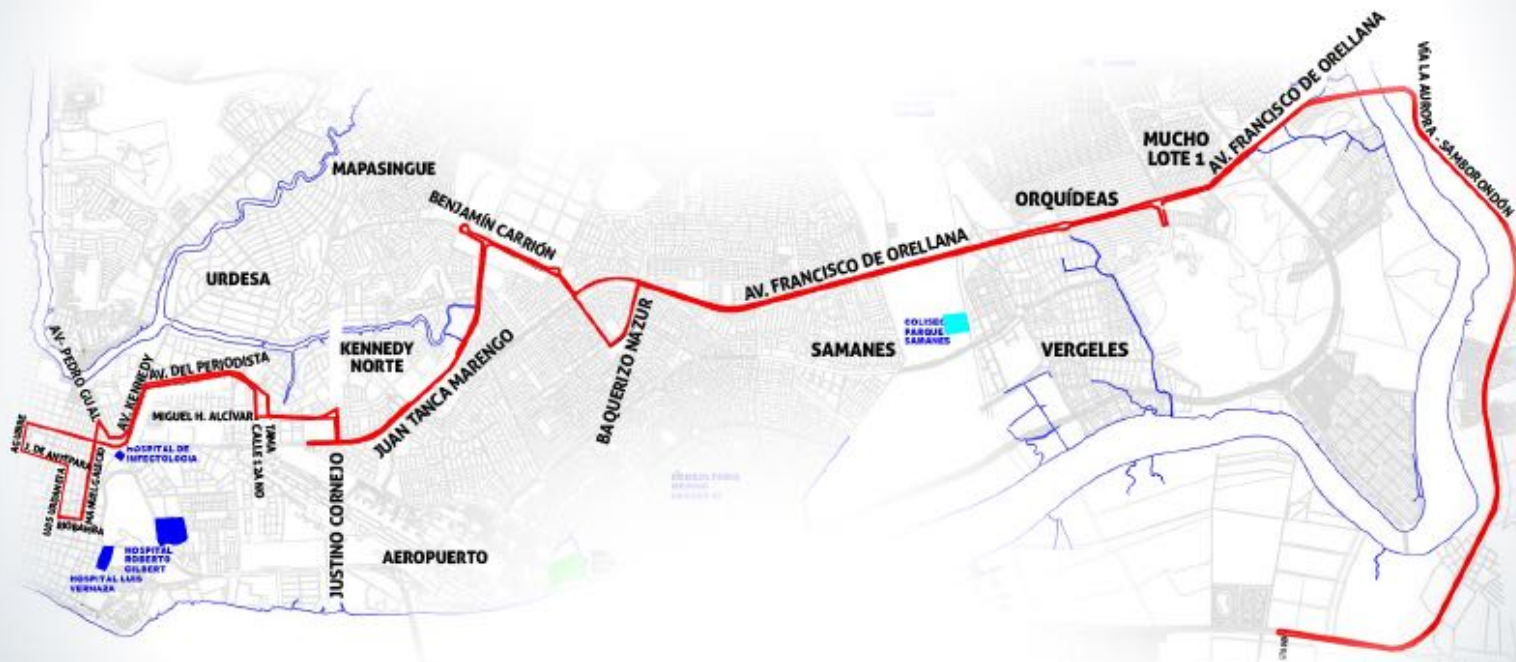

moovit

ATM
AYUDANDO TU TIEMPO Y TU DINERO

#SOEMOS
ENGRANDE
Ayudando tu tiempo y tu dinero

RUTA 21 | MUCHO LOTE 1 - POR LA REACTIVACIÓN

SECTOR BASTIÓN POPULAR /
ORQUÍDEAS / PUENTE LUCÍA

Descarga el APP MOOVIT GRATIS para encontrar
la que pasa más cerca de tu casa.

moovit

ATM
ALFONSO DE TRUJILLO ALARCÓN

#SOEMOS
ENGRANDE
Alfaro Torres

RUTA 44 | MUCHO LOTE 1 - POR LA CENTRO REACTIVACIÓN

SECTOR BASTIÓN POPULAR /
ORQUÍDEAS / PUENTE LUCÍA

Descarga el APP MOOVIT GRATIS para encontrar
la que pasa más cerca de tu casa.

moovit

ATM
AUTORIDAD DE TRÁNSITO MANCIPAL

#SOEMOS
ENGRANDE
Móvilmente tu ciudad

RUTA 58 | LA AURORA - POR LA CENTRO REACTIVACIÓN

SECTOR BASTIÓN POPULAR /
ORQUÍDEAS / PUENTE LUCÍA

Descarga el APP MOOVIT GRATIS para encontrar
la que pasa más cerca de tu casa.

moovit

ATM
AUTORIDAD DE TRÁNSITO MASIVO

#SOÑEMOS
ENGRANDE
Móvil tu ciudad

RUTA 62 VERGELES - POR LA RUMICHACA REACTIVACIÓN

SECTOR BASTIÓN POPULAR /
ORQUÍDEAS / PUENTE LUCÍA

Descarga el APP MOOVIT GRATIS para encontrar
la que pasa más cerca de tu casa.