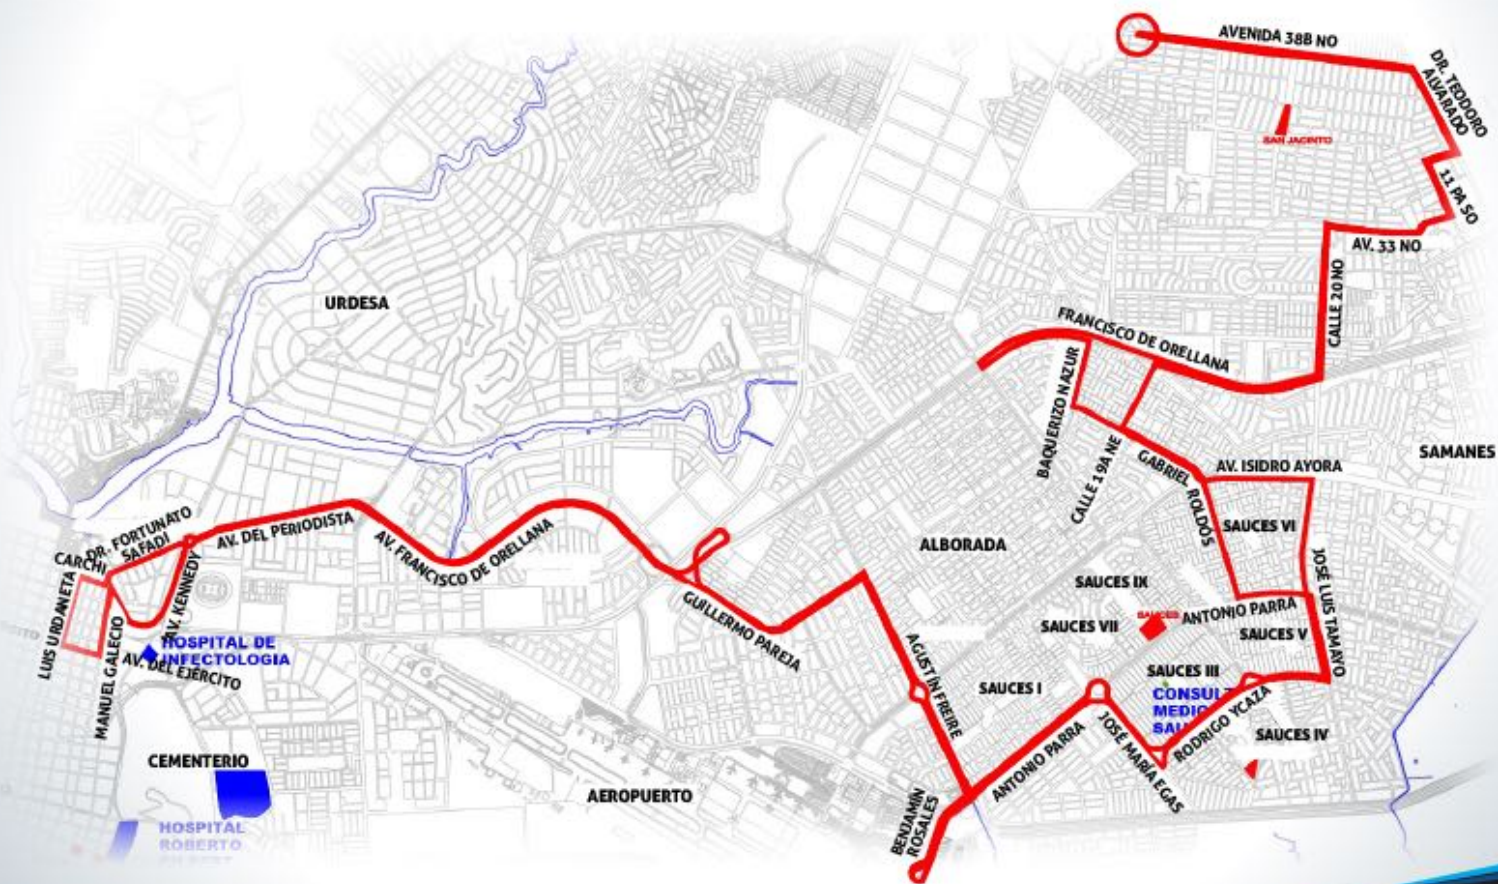

RUTA 68 SAUCES IV - POR LA MALECÓN REACTIVACIÓN

SECTOR FLORIDA / ALBORADA /
SAUCES / GUAYACANES

Descarga el APP MOOVIT GRATIS para encontrar
la que pasa más cerca de tu casa.

moovit

ATM
ALFONSO DE TRASPASO MANCINI

#SOEMOS
ENGRANDE
Alfabetización Tecnológica

RUTA 54 | MARTHA DE ROLDÓS - POR LA VÉLEZ REACTIVACIÓN

SECTOR FLORIDA / ALBORADA /
SAUCES / GUAYACANES

Descarga el APP MOOVIT GRATIS para encontrar
la que pasa más cerca de tu casa.

moovit

ATM
AUTORIDAD DE TRÁNSITO NACIONAL

#SOÑEMOS
ENGRANDE
Móvil tu ciudad

RUTA 51 | COOP. PASTOR VERA - POR LA AV. DEL EJÉRCITO REACTIVACIÓN

SECTOR FLORIDA / ALBORADA /
SAUCES / GUAYACANES

Descarga el APP MOOVIT GRATIS para encontrar
la que pasa más cerca de tu casa.

moovit

ATM
AUTORIDAD DE TRÁNSITO NACIONAL

#SOEMOS
ENGRANDE
Acreditado por el

RUTA 37 | PRECOOP. UNIÓN CÍVICA - POR LA HOSP. LUIS VERNAZA REACTIVACIÓN

SECTOR FLORIDA / ALBORADA /
SAUCES / GUAYACANES

Descarga el APP MOOVIT GRATIS para encontrar
la que pasa más cerca de tu casa.