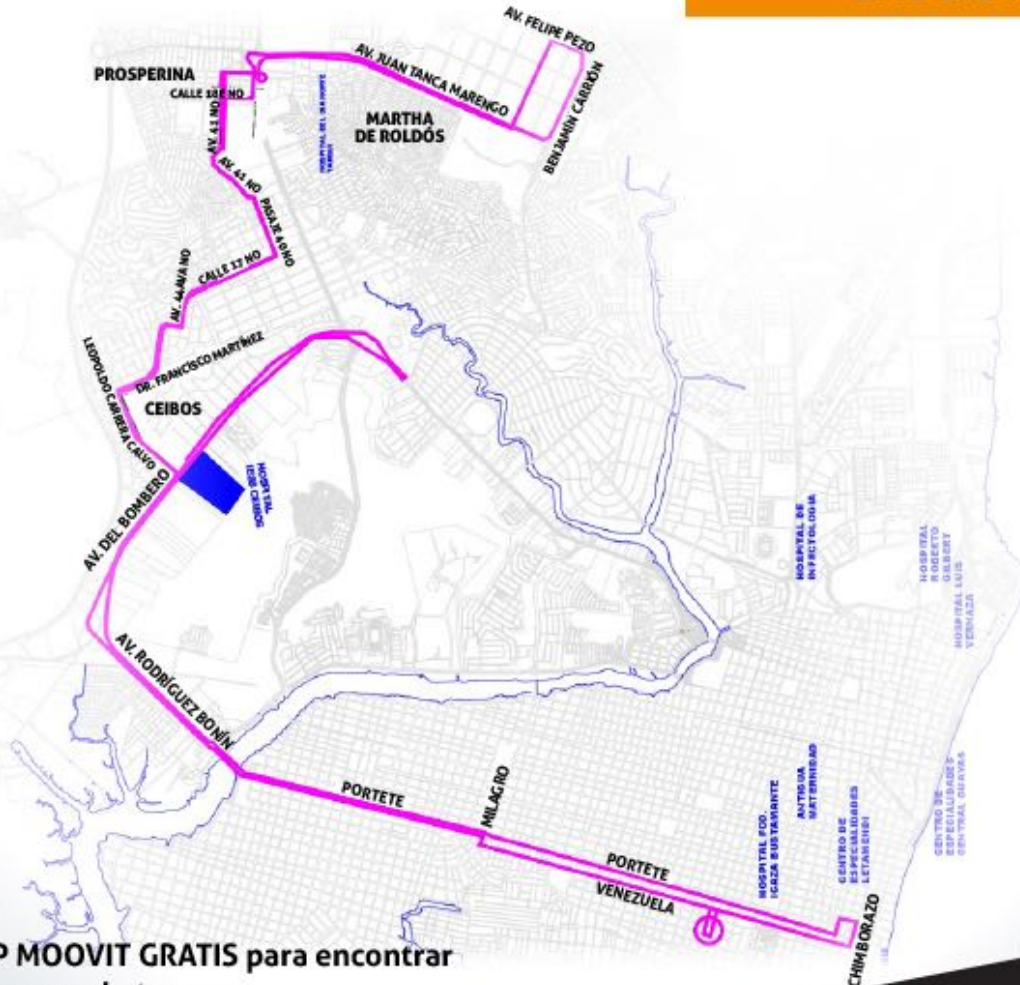

moovit

ATM
AUTORIDAD DE TRÁNSITO NACIONAL

#SOÑEMOS
ENGRANDE
Móvil tu ciudad

RUTA 51 | COOP. PASTOR VERA - POR LA AV. DEL EJÉRCITO REACTIVACIÓN

SECTOR FLORIDA / ALBORADA /
SAUCES / GUAYACANES

Descarga el APP MOOVIT GRATIS para encontrar
la que pasa más cerca de tu casa.

moovit

ATM
AUTORIDAD DE TRÁNSITO NACIONAL

#SOEMOS
ENGRANDE
Acreditado por el

RUTA 37 | PRECOOP. UNIÓN CÍVICA - POR LA HOSP. LUIS VERNAZA REACTIVACIÓN

SECTOR FLORIDA / ALBORADA /
SAUCES / GUAYACANES

Descarga el APP MOOVIT GRATIS para encontrar
la que pasa más cerca de tu casa.

moovit

ATM
ALFONSO DE TRÁNSITO MUNICIPAL

#SOEMOS
ENGRANDE
Alfabeto Municipal

RUTA 43 | MAPASINGUE - POR LA REACTIVACIÓN

MATERNIDAD 6 D MARZO

SECTOR FLORIDA / ALBORADA /
SAUCES / GUAYACANES

Descarga el APP MOOVIT GRATIS para encontrar
la que pasa más cerca de tu casa.

RUTA 4 POR LA REACTIVACIÓN

AV. DEL BOMBERO - CITY MALL

SECTOR FLORIDA / ALBORADA /
SAUCES / GUAYACANES

Descarga el APP MOOVIT GRATIS para encontrar
la que pasa más cerca de tu casa.

moovit

ATM
ALFONSO DE MORAÑO MORALES