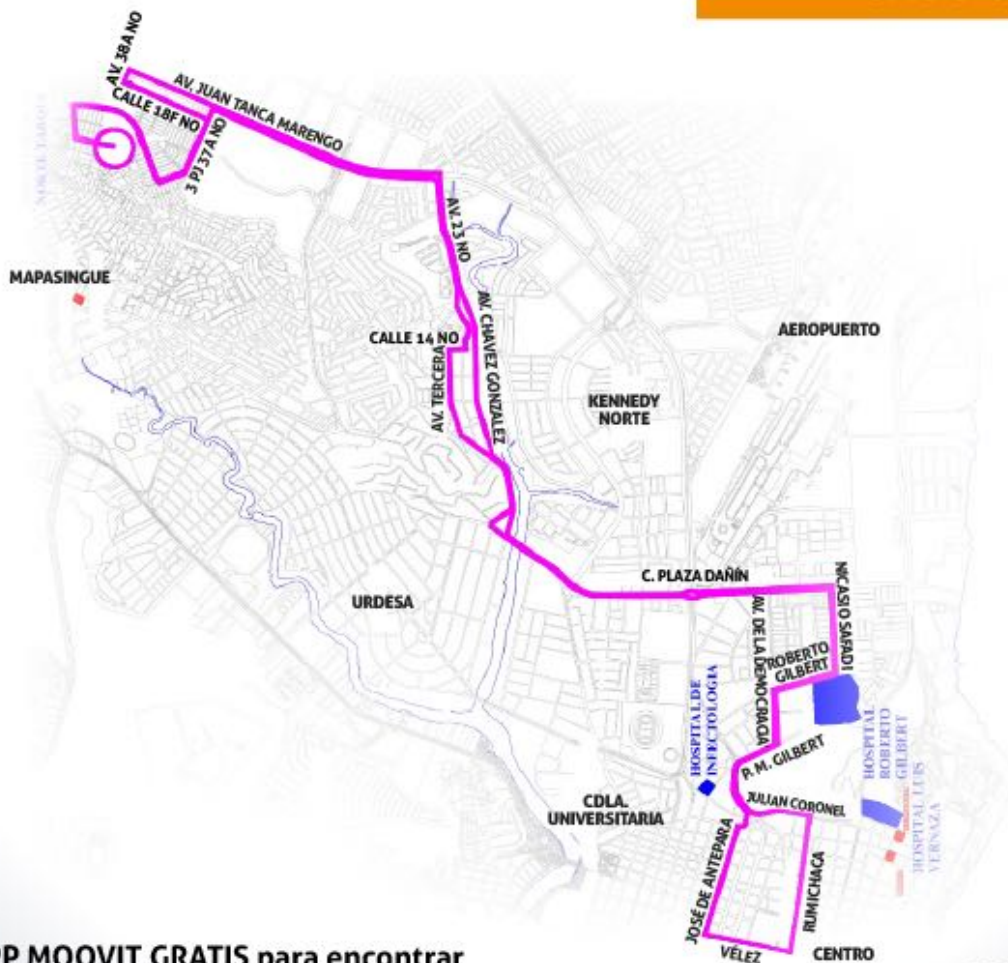

**Regresando en orden al camello
¡GUAYAQUIL ARRANCA DE NUEVO!**

RUTA 61 | COOP. JUAN MONTALVO - POR LA RUMICHACA REACTIVACIÓN

SECTOR FLORIDA / ALBORADA /
SAUCES / GUAYACANES

Descarga el APP MOOVIT GRATIS para encontrar
la que pasa más cerca de tu casa.

RUTA 68 SAUCES IV - POR LA MALECÓN REACTIVACIÓN

SECTOR FLORIDA / ALBORADA /
SAUCES / GUAYACANES

Descarga el APP MOOVIT GRATIS para encontrar
la que pasa más cerca de tu casa.

moovit

ATM
ALFONSO DE TRASPASO MANCINI

#SOEMOS
ENGRANDE
Alfabetización Tecnológica

RUTA 54 | MARTHA DE ROLDÓS - POR LA VÉLEZ REACTIVACIÓN

SECTOR FLORIDA / ALBORADA /
SAUCES / GUAYACANES

Descarga el APP MOOVIT GRATIS para encontrar
la que pasa más cerca de tu casa.

moovit

ATM
AUTORIDAD DE TRÁNSITO NACIONAL

#SOÑEMOS
ENGRANDE
Móvil tu ciudad

RUTA 51 | COOP. PASTOR VERA - POR LA AV. DEL EJÉRCITO REACTIVACIÓN

SECTOR FLORIDA / ALBORADA /
SAUCES / GUAYACANES

Descarga el APP MOOVIT GRATIS para encontrar
la que pasa más cerca de tu casa.