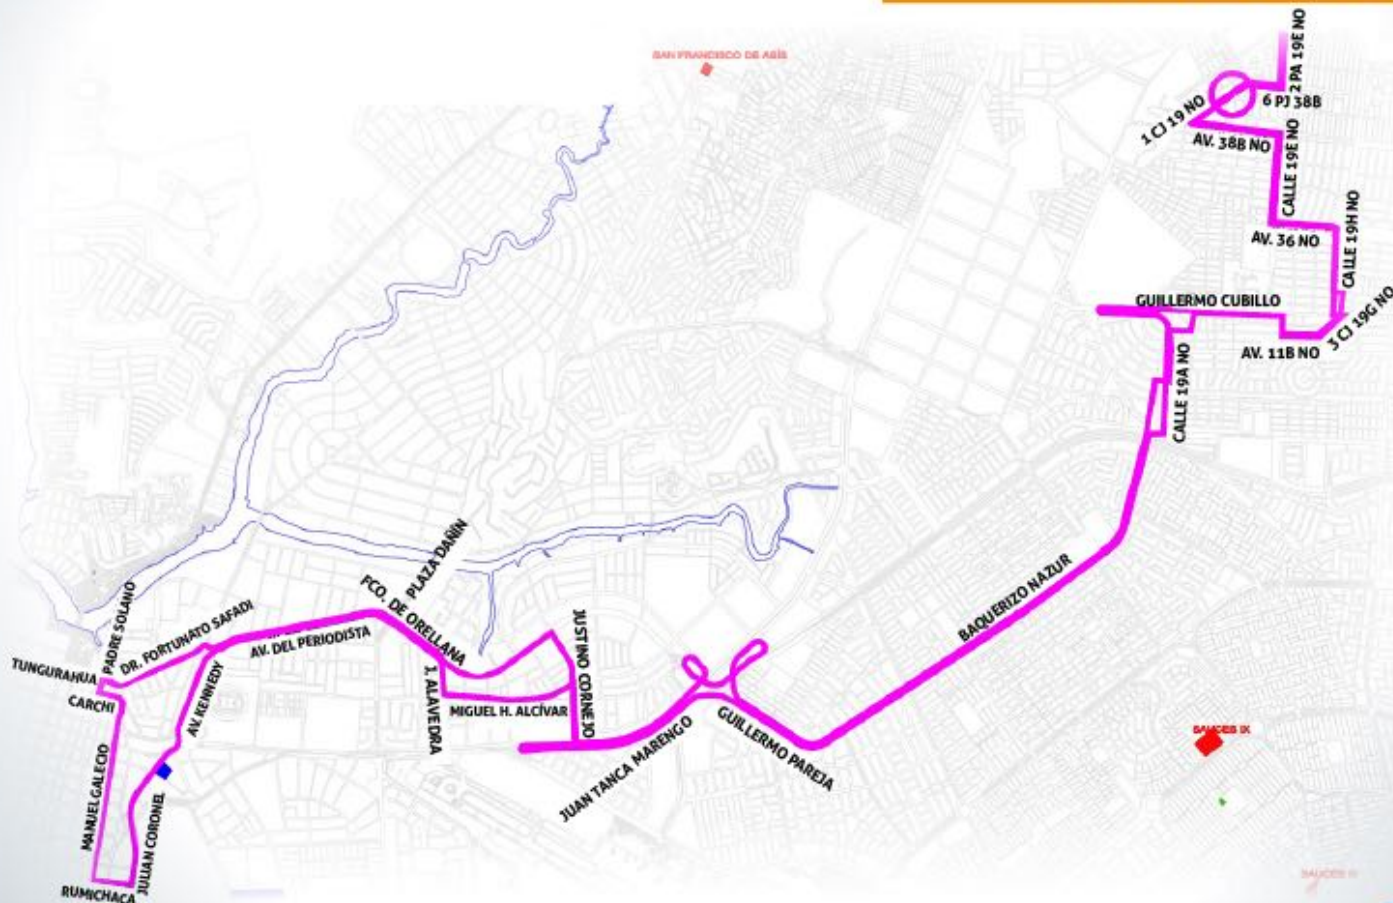

RUTA 46 PRECOOP. JULIO CARTAGENA - POR LA MANUEL GALECIO REACTIVACIÓN

SECTOR FLORIDA / ALBORADA /
SAUCES / GUAYACANES

Descarga el APP MOOVIT GRATIS para encontrar
la que pasa más cerca de tu casa.

moovit

***
ATM
ALFONSO DE TRUJILLO ALCALDE

#SOEMOS
ENGRANDE
Alfonsito Trujillo