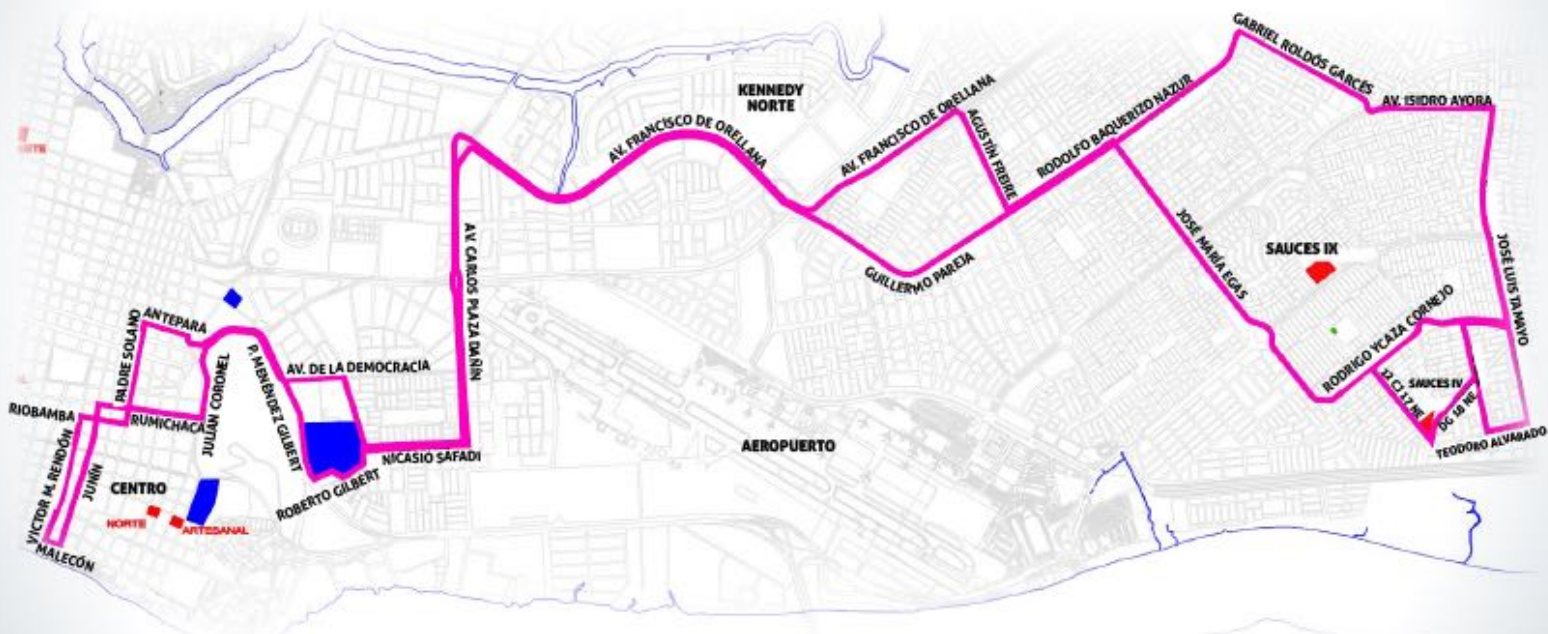

NUEVAS

RUTAS POR LA REACTIVACIÓN

SECTOR FLORIDA / ALBORADA / SAUCES / GUAYACANES

La ATM y la ALCALDÍA te traen nuevas rutas que cruzarán a lo largo y ancho de la ciudad para que llegues a tu trabajo, de los sectores que poco a poco se reactiven.

**Regresando en orden al camello
¡GUAYAQUIL ARRANCA DE NUEVO!**

RUTA 61 | COOP. JUAN MONTALVO - POR LA RUMICHACA REACTIVACIÓN

SECTOR FLORIDA / ALBORADA /
SAUCES / GUAYACANES

Descarga el APP MOOVIT GRATIS para encontrar
la que pasa más cerca de tu casa.

RUTA 68 SAUCES IV - POR LA MALECÓN REACTIVACIÓN

SECTOR FLORIDA / ALBORADA /
SAUCES / GUAYACANES

Descarga el APP MOOVIT GRATIS para encontrar
la que pasa más cerca de tu casa.

moovit

ATM
ALFONSO DE TRASPASO MANCINI

moovit

ATM
AUTORIDAD DE TRÁNSITO NACIONAL

#SOÑEMOS
ENGRANDE
Móvil tu ciudad

RUTA 51 | COOP. PASTOR VERA - POR LA AV. DEL EJÉRCITO REACTIVACIÓN

SECTOR FLORIDA / ALBORADA /
SAUCES / GUAYACANES

Descarga el APP MOOVIT GRATIS para encontrar
la que pasa más cerca de tu casa.