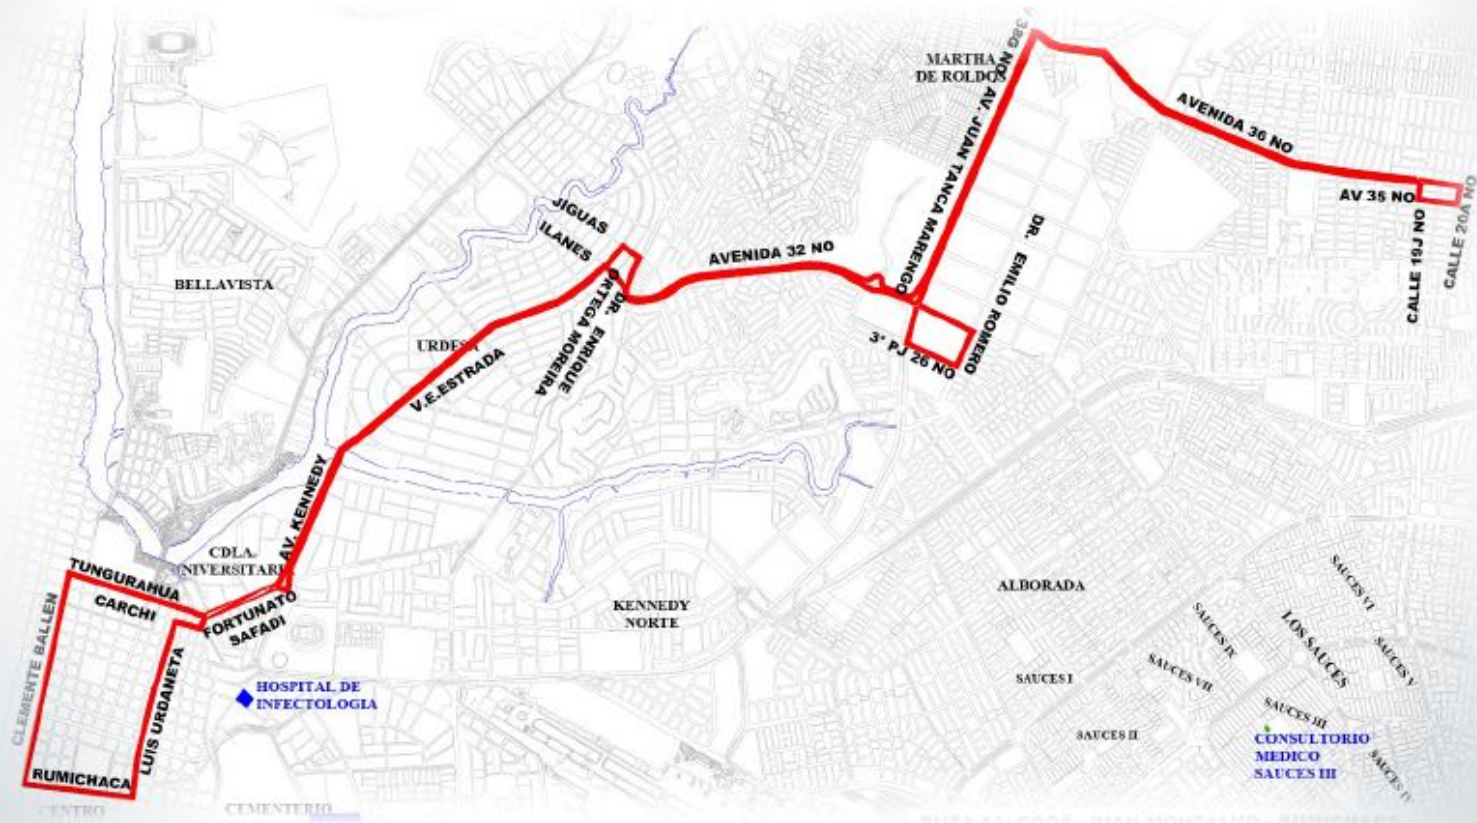

NUEVAS

RUTAS POR LA REACTIVACIÓN

SECTOR FLORIDA / ALBORADA / SAUCES / GUAYACANES

La ATM y la ALCALDÍA te traen nuevas rutas que cruzarán a lo largo y ancho de la ciudad para que llegues a tu trabajo, de los sectores que poco a poco se reactiven.

Todos los buses serán desinfectados cada 3 horas y cuentan con dispensadores de gel para manos. Los pasajeros solo van a ir sentados y deberán utilizar siempre mascarilla.

Pilas, aquí encontrarás la ruta que pasa más cerca de tu casa.

**Regresando en orden al camello
¡GUAYAQUIL ARRANCA DE NUEVO!**

RUTA 61 | COOP. JUAN MONTALVO - POR LA RUMICHACA REACTIVACIÓN

SECTOR FLORIDA / ALBORADA /
SAUCES / GUAYACANES

Descarga el APP MOOVIT GRATIS para encontrar
la que pasa más cerca de tu casa.

RUTA 68 SAUCES IV - POR LA MALECÓN REACTIVACIÓN

SECTOR FLORIDA / ALBORADA /
SAUCES / GUAYACANES

Descarga el APP MOOVIT GRATIS para encontrar
la que pasa más cerca de tu casa.

moovit

ATM
ALFONSO DE TRASPASO MANCINI