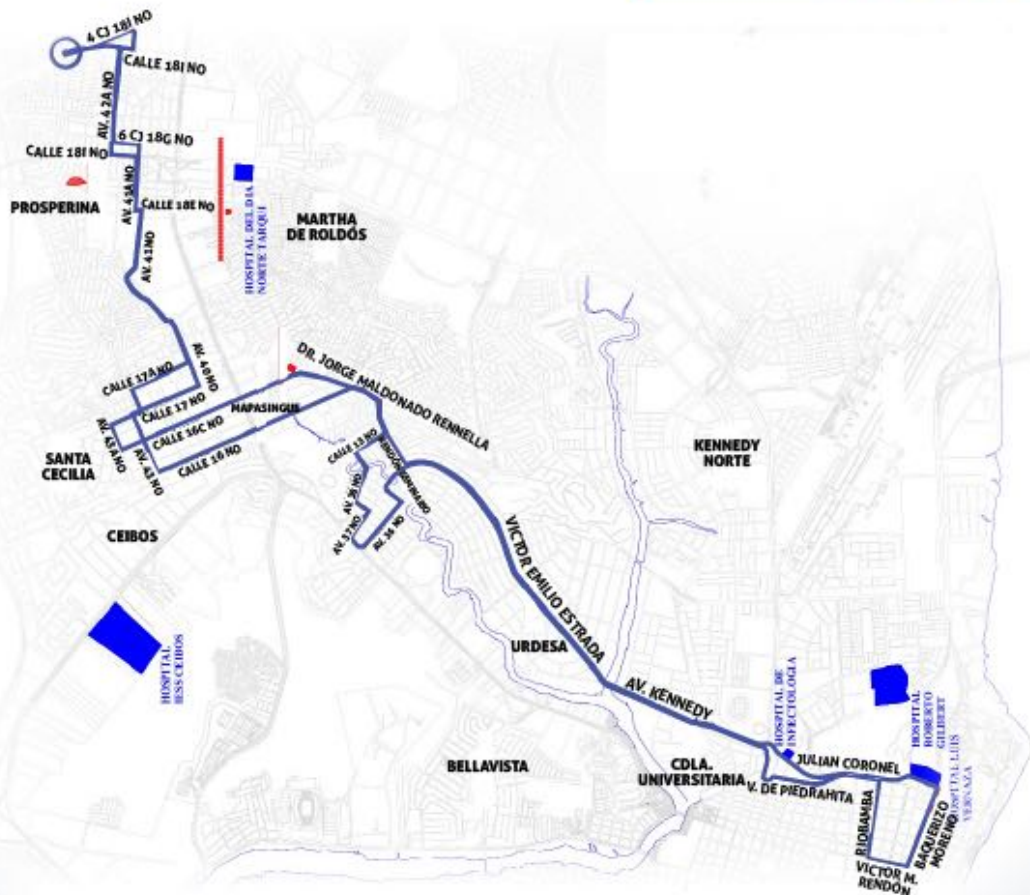

RUTA 68 SAUCES IV - POR LA MALECÓN REACTIVACIÓN

SECTOR FLORIDA / ALBORADA /
SAUCES / GUAYACANES

Descarga el APP MOOVIT GRATIS para encontrar
la que pasa más cerca de tu casa.

moovit

ATM
ALFONSO DE TRASPASO MANCINI

#SOEMOS
ENGRANDE

RUTA 10 | FLOR DE BASTIÓN - POR LA AV. JUAN TANCA MARENGO REACTIVACIÓN

SECTOR FLORIDA / ALBORADA /
SAUCES / GUAYACANES

Descarga el APP MOOVIT GRATIS para encontrar
la que pasa más cerca de tu casa.

moovit

ATM
AUTORIDAD DE TRÁNSITO NACIONAL

#SOÑEMOS
ENGRANDE
Móvil tu transporte

RUTA 25

PRECOOP. MANUELA CAÑIZAREZ -

HOSP. LUIS VERNAZA

POR LA REACTIVACIÓN

SECTOR FLORIDA / ALBORADA /
SAUCES / GUAYACANES

Descarga el APP MOOVIT GRATIS para encontrar
la que pasa más cerca de tu casa.

moovit

ATM
Asociación Transparencia

#SOEMOS
ENGRANDE
Asociación Transparencia

RUTA 46 PRECOOP. JULIO CARTAGENA - POR LA MANUEL GALECIO REACTIVACIÓN