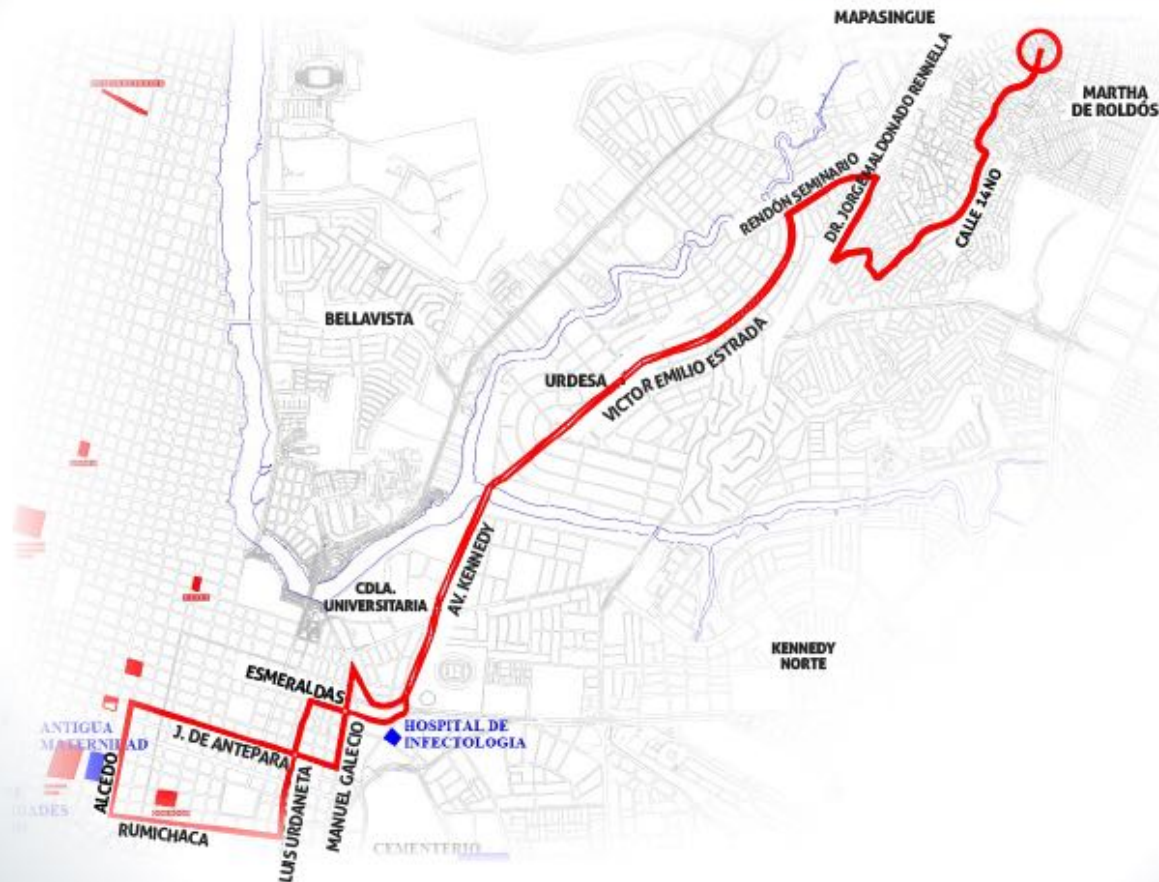

moovit

ATM
AUTORIDAD DE TRÁNSITO NACIONAL

#SOEMOS
ENGRANDE
Acreditado por el

RUTA 37 | PRECOOP. UNIÓN CÍVICA - POR LA HOSP. LUIS VERNAZA REACTIVACIÓN

SECTOR FLORIDA / ALBORADA /
SAUCES / GUAYACANES

Descarga el APP MOOVIT GRATIS para encontrar
la que pasa más cerca de tu casa.

moovit

ATM
ALFONSO DE TRÁNSITO MUNICIPAL

#SOEMOS
ENGRANDE
Alfabeto Municipal

RUTA 43 | MAPASINGUE - POR LA REACTIVACIÓN

MATERNIDAD 6 D MARZO

SECTOR FLORIDA / ALBORADA /
SAUCES / GUAYACANES

Descarga el APP MOOVIT GRATIS para encontrar
la que pasa más cerca de tu casa.

RUTA 4 POR LA REACTIVACIÓN

AV. DEL BOMBERO - CITY MALL

SECTOR FLORIDA / ALBORADA /
SAUCES / GUAYACANES

Descarga el APP MOOVIT GRATIS para encontrar
la que pasa más cerca de tu casa.

moovit

ATM
ALFONSO DE MORAÑO MORALES

#SOEMOS
ENGRANDE

RUTA 10 | FLOR DE BASTIÓN - POR LA AV. JUAN TANCA MARENGO REACTIVACIÓN

SECTOR FLORIDA / ALBORADA /
SAUCES / GUAYACANES

Descarga el APP MOOVIT GRATIS para encontrar
la que pasa más cerca de tu casa.