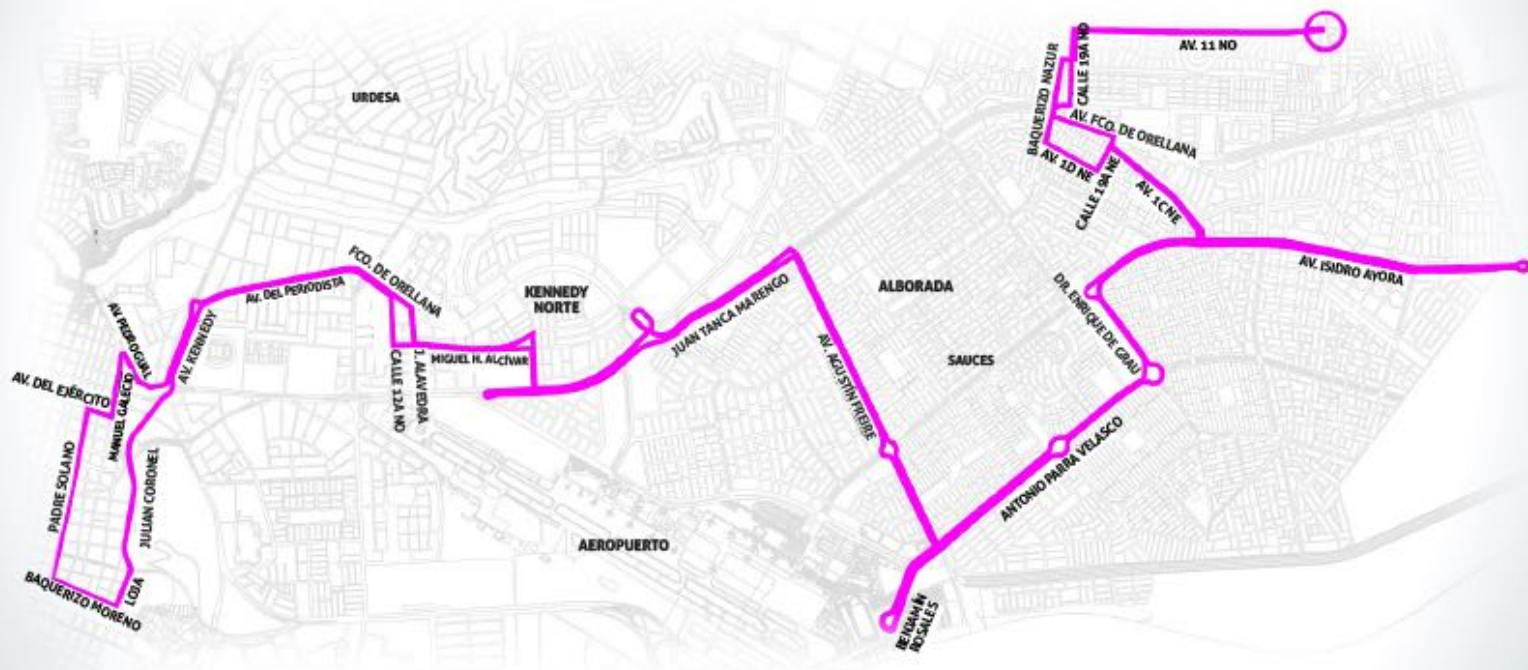

RUTA 68 SAUCES IV - POR LA MALECÓN REACTIVACIÓN

SECTOR FLORIDA / ALBORADA /
SAUCES / GUAYACANES

Descarga el APP MOOVIT GRATIS para encontrar
la que pasa más cerca de tu casa.

moovit

ATM
ALFONSO DE TRASPASO MANCINI

moovit

ATM
AUTORIDAD DE TRÁNSITO NACIONAL

#SOÑEMOS
ENGRANDE
Móvil tu ciudad

RUTA 51 | COOP. PASTOR VERA - POR LA AV. DEL EJÉRCITO REACTIVACIÓN

SECTOR FLORIDA / ALBORADA /
SAUCES / GUAYACANES

Descarga el APP MOOVIT GRATIS para encontrar
la que pasa más cerca de tu casa.

moovit

ATM
AUTORIDAD DE TRÁNSITO NACIONAL

#SOEMOS
ENGRANDE
Acreditado por el

RUTA 37 | PRECOOP. UNIÓN CÍVICA - POR LA HOSP. LUIS VERNAZA REACTIVACIÓN

SECTOR FLORIDA / ALBORADA /
SAUCES / GUAYACANES

Descarga el APP MOOVIT GRATIS para encontrar
la que pasa más cerca de tu casa.

moovit

ATM
ALFONSO DE TRÁNSITO MUNICIPAL

#SOEMOS
ENGRANDE
Alfabeto Municipal

RUTA 43 | MAPASINGUE - POR LA REACTIVACIÓN

MATERNIDAD 6 D MARZO

SECTOR FLORIDA / ALBORADA /
SAUCES / GUAYACANES

Descarga el APP MOOVIT GRATIS para encontrar
la que pasa más cerca de tu casa.