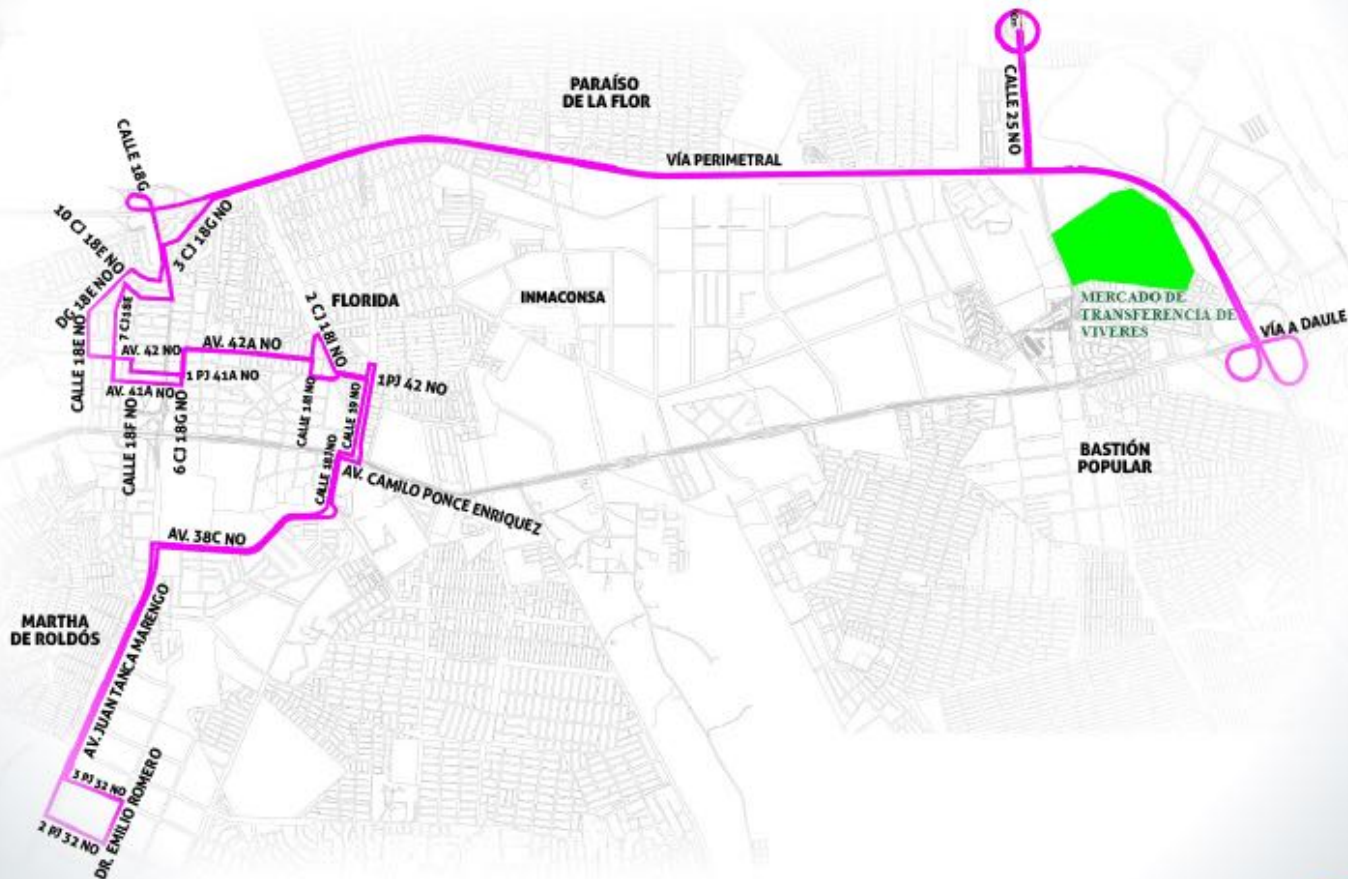

moovit

ATM
ALFONSO DE TRÁNSITO MUNICIPAL

#SOEMOS
ENGRANDE
Alfabeto Municipal

RUTA 43 | MAPASINGUE - POR LA REACTIVACIÓN

MATERNIDAD 6 D MARZO

SECTOR FLORIDA / ALBORADA /
SAUCES / GUAYACANES

Descarga el APP MOOVIT GRATIS para encontrar
la que pasa más cerca de tu casa.

RUTA 4 POR LA REACTIVACIÓN

AV. DEL BOMBERO - CITY MALL

SECTOR FLORIDA / ALBORADA /
SAUCES / GUAYACANES

Descarga el APP MOOVIT GRATIS para encontrar
la que pasa más cerca de tu casa.

moovit

ATM
ALFONSO DE MORAÑO MORALES

#SOEMOS
ENGRANDE

RUTA 10 | FLOR DE BASTIÓN - POR LA AV. JUAN TANCA MARENGO REACTIVACIÓN

SECTOR FLORIDA / ALBORADA /
SAUCES / GUAYACANES

Descarga el APP MOOVIT GRATIS para encontrar
la que pasa más cerca de tu casa.