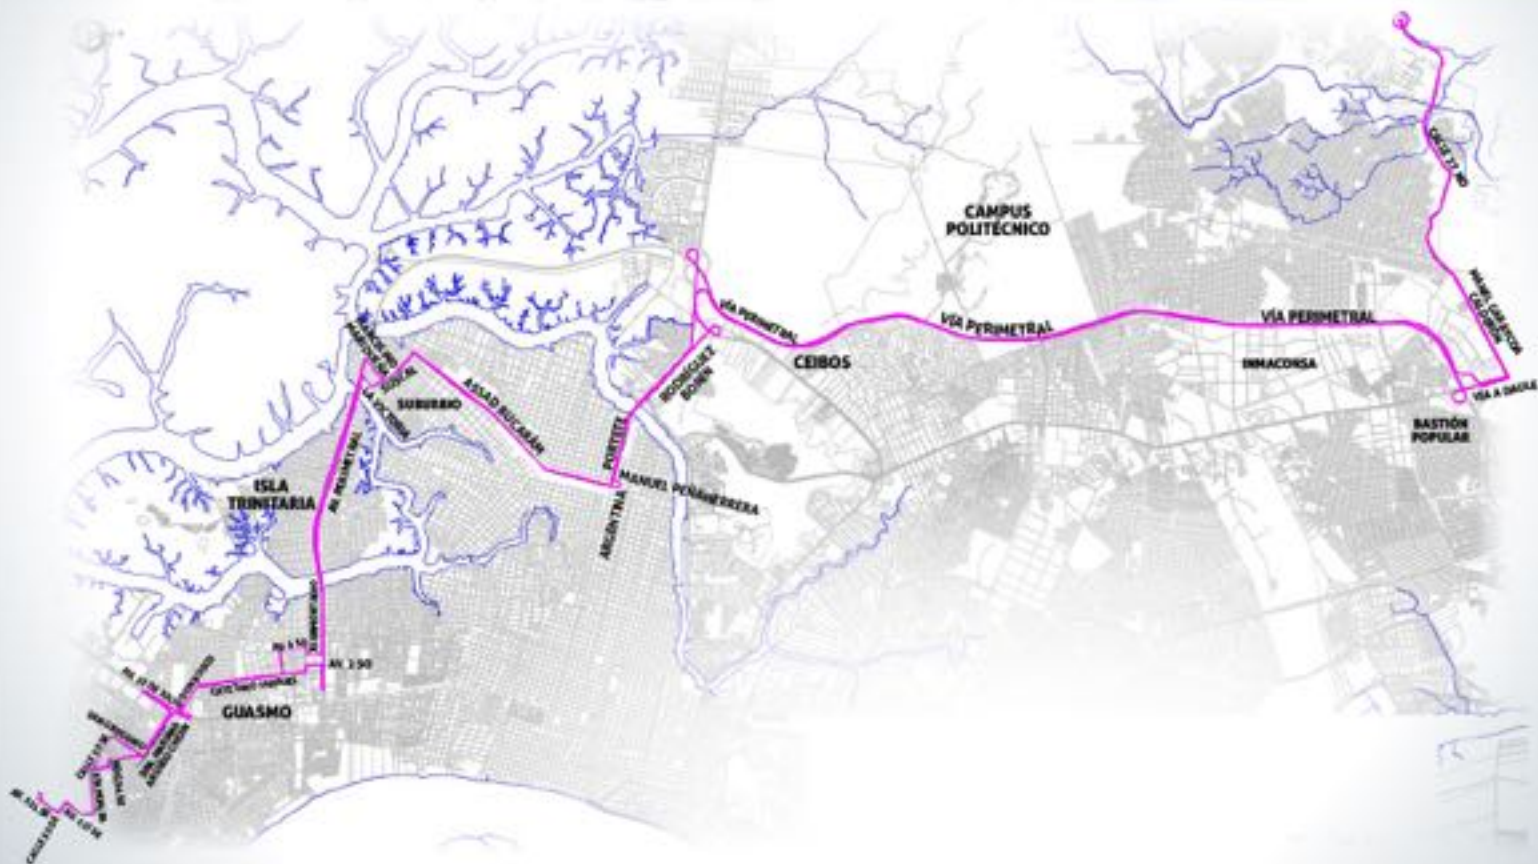

Todos los buses serán desinfectados cada 3 horas y cuentan con dispensadores de gel para manos. Los pasajeros solo van a ir sentados y deberán utilizar siempre mascarilla.

Pilas, aquí encontrarás la ruta que pasa más cerca de tu casa.

Regresando en orden al camello
¡GUAYAQUIL ARRANCA DE NUEVO!

moovit

ATM
AUTORIDAD TRANSITARIA METROPOLITANA DE GUAYAQUIL

#SOMOS
ENGRANDE
Municipalidad de Guayaquil

RUTA 19 | COOP. GUAYAS Y QUIL II - POR LA LA LADRILLERA REACTIVACIÓN

SECTOR SUR / GUASMO

Descarga el APP MOOVIT GRATIS para encontrar la que pasa más cerca de tu casa.

moovit

ATM
Asociación de Transportistas de Manabí

#SOMOS ENGRANDE
Hacerlo mejor con

RUTA 8 POR LA REACTIVACIÓN

RUTA 50 | LAS MALVINAS - POR LA RUMICHACA REACTIVACIÓN

SECTOR SUR / GUASMO

Descarga el APP MOOVIT GRATIS para encontrar la que pasa más cerca de tu casa.

moovit

ATM
Asociación de Transportistas de Manabí

#SOMOS ENGRANDE
Manabí