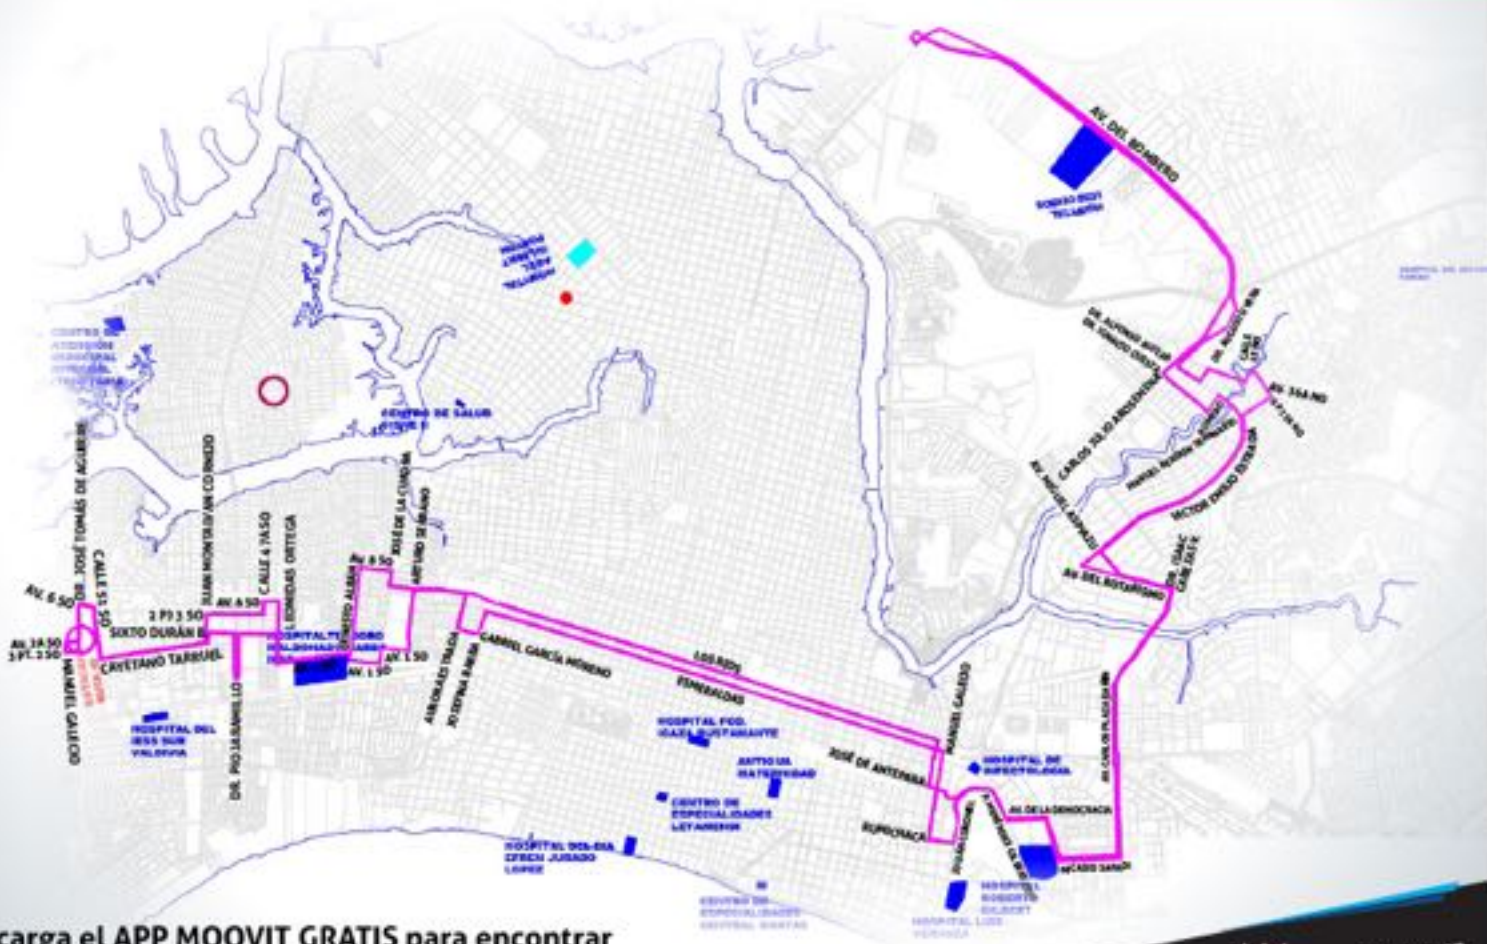

SECTOR SUR / GUASMO

Descarga el APP MOOVIT GRATIS para encontrar la que pasa más cerca de tu casa.

moovit

ATM
Asociación de Transportistas de Manabí

#SOMOS ENGRANDE
Hacerlo mejor con

RUTA 8 POR LA REACTIVACIÓN

LOS ESTEROS - AV. DEL BOMBERO

SECTOR SUR / GUASMO

Descarga el APP MOOVIT GRATIS para encontrar
la que pasa más cerca de tu casa.

moovit

ATM
Asociación de Transportistas de Matucana

#SOMOS
ENGRANDE
Asociación de Transportistas de Matucana

RUTA 50 | LAS MALVINAS - POR LA RUMICHACA REACTIVACIÓN

SECTOR SUR / GUASMO

Descarga el APP MOOVIT GRATIS para encontrar la que pasa más cerca de tu casa.

moovit

ATM
Asociación de Transportistas de Manabí

#SOMOS ENGRANDE
Manabí

RUTA 78 | PRECOOP. CRISTAL - POR LA CALLE 24 NO REACTIVACIÓN

SECTOR SUR / GUASMO

Descarga el APP MOOVIT GRATIS para encontrar
la que pasa más cerca de tu casa.

moovit

ATM
ALIANZA DE TRANSITO ALBA

#SOMOS
ENGRANDE
Móvil y transporte