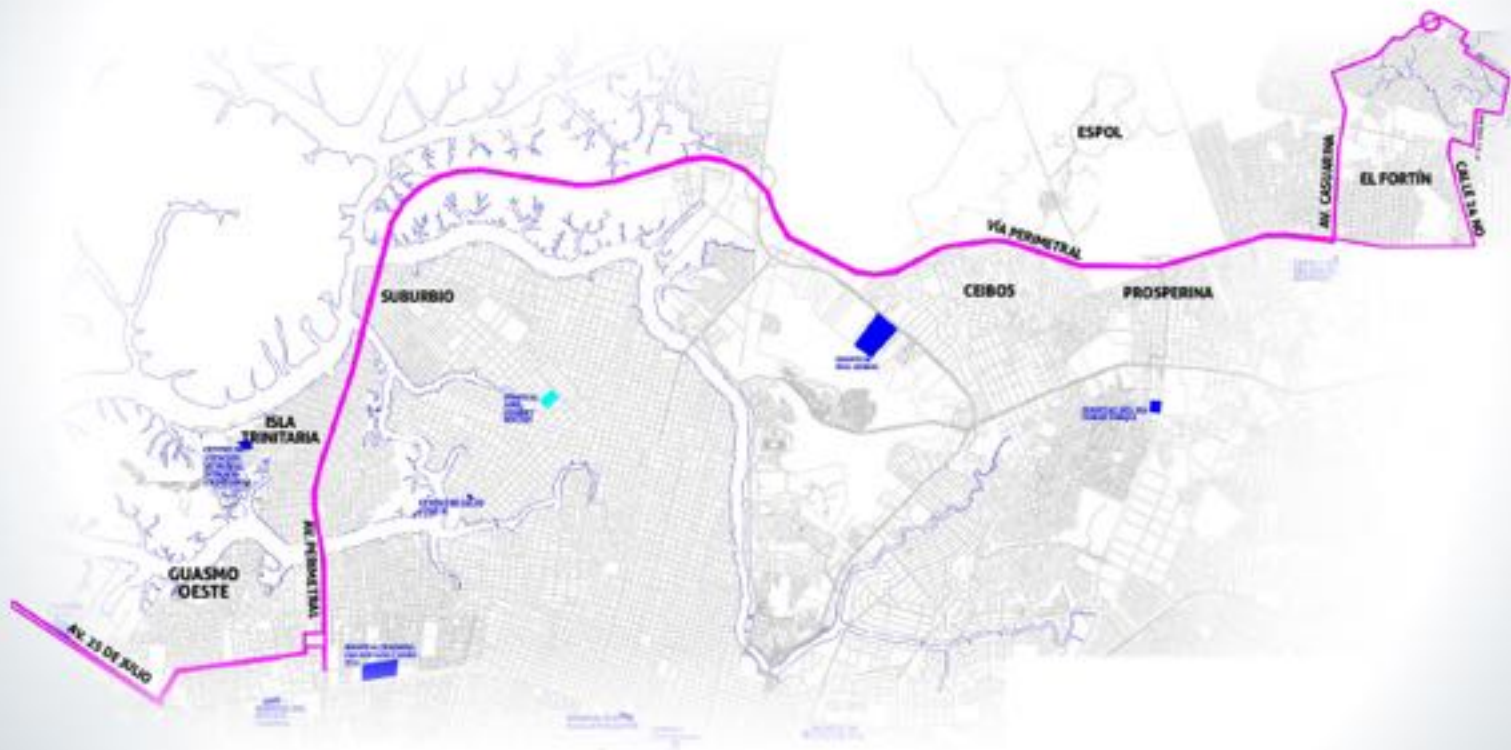

moovit

ATM
Asociación Transmilenial

#SOMOS ENGRANDE
Asociación de Usuarios

RUTA 71 | COOP. GUAYAS Y QUIL II - POR LA REACTIVACIÓN

SECTOR SUR / GUASMO

Descarga el APP MOOVIT GRATIS para encontrar
la que pasa más cerca de tu casa.

moovit

ATM
Asociación de Transportistas de la Manabita

#SOMOS
ENGRANDE
Iniciativa impulsada por

RUTA 33 | COOP. GUAYAS Y QUIL II - POR LA REACTIVACIÓN

SECTOR SUR / GUASMO

Descarga el APP MOOVIT GRATIS para encontrar
la que pasa más cerca de tu casa.

moovit

ATM
ALTERNATIVO DE TRÁNSITO ALTERNATIVO

#SOMOS
ENGRANDE
Movilidad transformada

RUTA 7 | PUERTO MARÍTIMO - POR LA VALERIO ESTACIO REACTIVACIÓN

SECTOR SUR / GUASMO

Descarga el APP MOOVIT GRATIS para encontrar
la que pasa más cerca de tu casa.