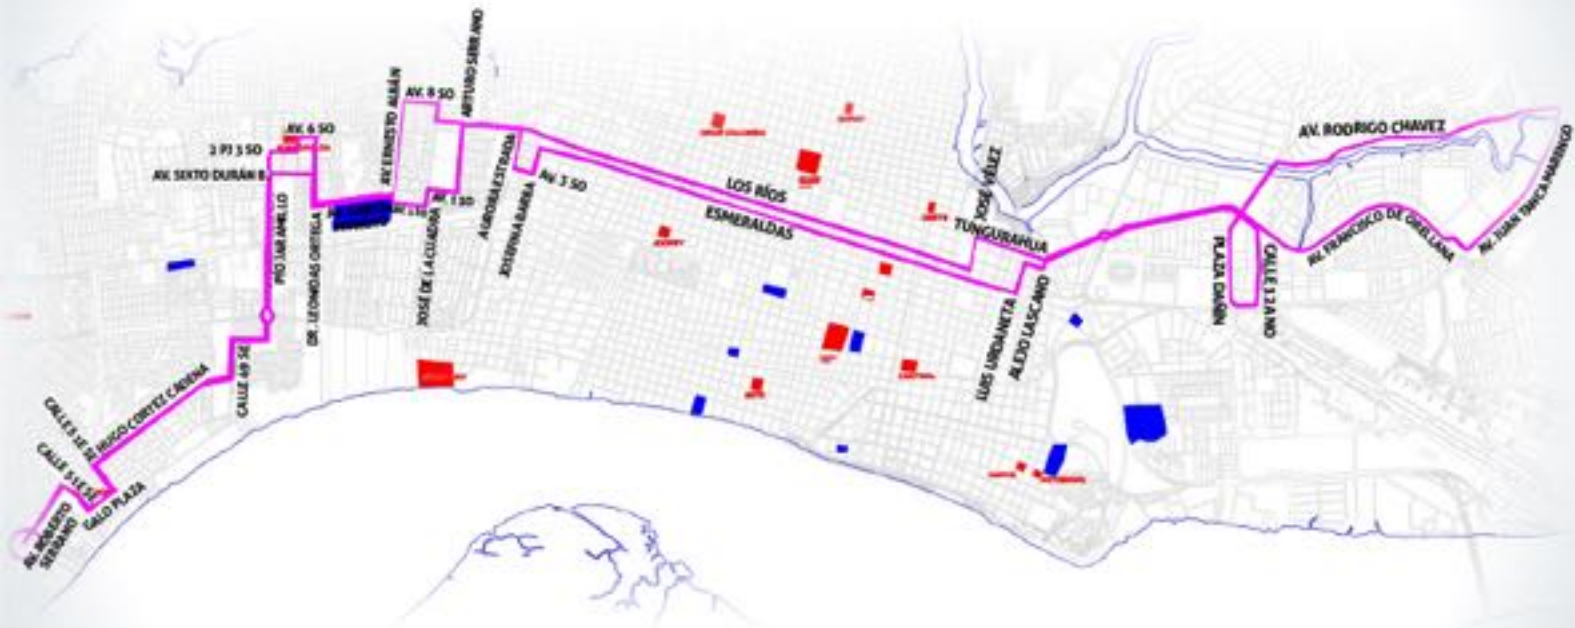

RUTA 36 | PRECOOP. CRISTAL - POR LA CALLE 24 NO REACTIVACIÓN

SECTOR SUR / GUASMO

Descarga el APP MOOVIT GRATIS para encontrar
la que pasa más cerca de tu casa.

moovit

ATM
AUTORIDAD DE TRANSITO METROPOLITANO

#SOMOS
ENGRANDE
Móvil de transporte

RUTA 18 | MERCADO CARAGUAY - POR LA REACTIVACIÓN TERMINAL TERRESTRE

SECTOR SUR / GUASMO

Descarga el APP MOOVIT GRATIS para encontrar
la que pasa más cerca de tu casa.

moovit

ATM
Asociación de Transportistas de Montevideo

#SOEMOS
ENGRANDE

RUTA 41 | PRECOOP. 25 DE ENERO - POR LA CIUDAD COLÓN

SECTOR SUR / GUASMO

Descarga el APP MOOVIT GRATIS para encontrar
la que pasa más cerca de tu casa.

moovit

ATM
ATENCION DE TRANSACCIONES

#SOMOS
ENGRANDE

RUTA 31 | PRECOOP. 25 DE JUNIO - POR LA REACTIVACIÓN HOSP. LUIS VERNAZA

SECTOR SUR / GUASMO

Descarga el APP MOOVIT GRATIS para encontrar la que pasa más cerca de tu casa.