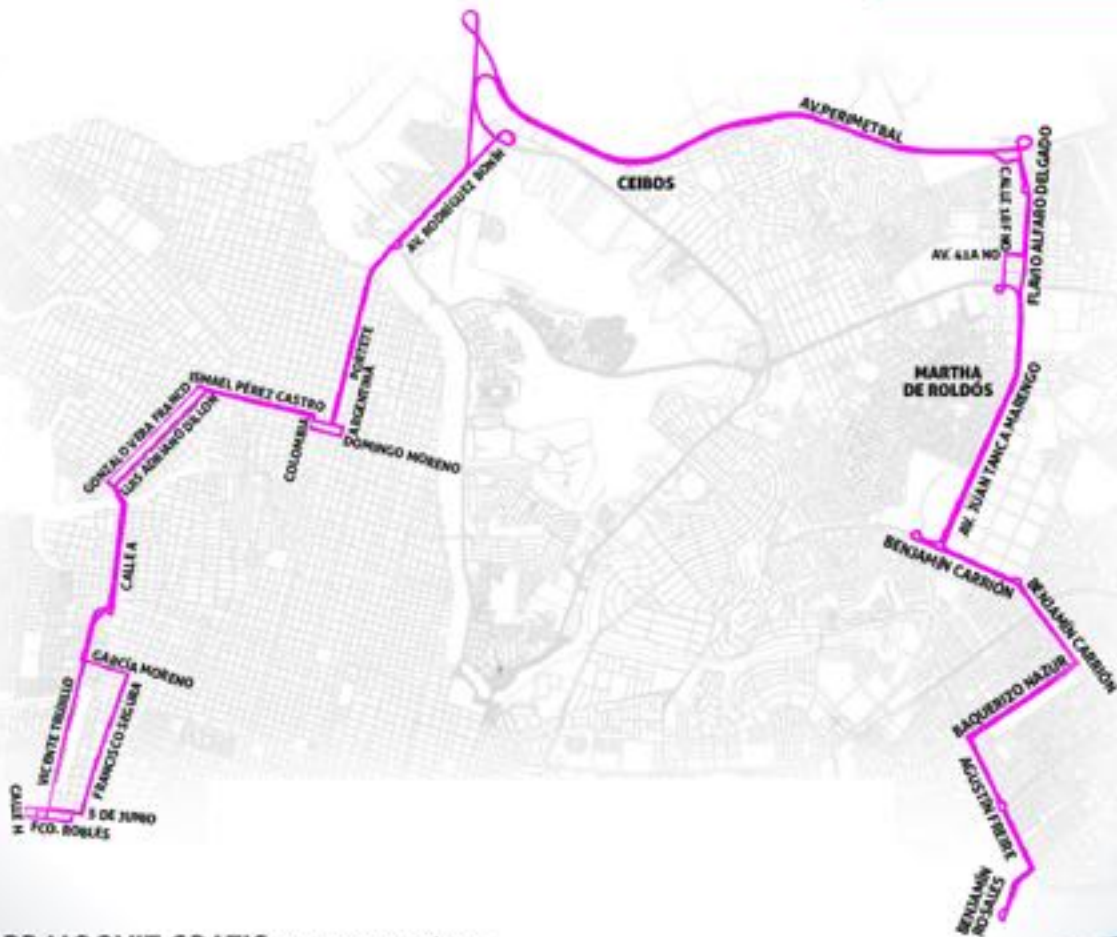

RUTA 78 | PRECOOP. CRISTAL - POR LA CALLE 24 NO REACTIVACIÓN

SECTOR SUR / GUASMO

Descarga el APP MOOVIT GRATIS para encontrar
la que pasa más cerca de tu casa.

moovit

ATM
ALIANZA DE TRANSITO ALBA

#SOMOS
ENGRANDE
Móvil y transporte

RUTA 36 | PRECOOP. CRISTAL - POR LA CALLE 24 NO REACTIVACIÓN

SECTOR SUR / GUASMO

Descarga el APP MOOVIT GRATIS para encontrar
la que pasa más cerca de tu casa.

moovit

ATM
AUTORIDAD DE TRANSITO METROPOLITANO

#SOMOS
ENGRANDE
Móvil de transporte

RUTA 18 | MERCADO CARAGUAY - POR LA REACTIVACIÓN TERMINAL TERRESTRE

SECTOR SUR / GUASMO

Descarga el APP MOOVIT GRATIS para encontrar
la que pasa más cerca de tu casa.

moovit

ATM
Asociación de Transportistas de Montevideo

#SOEMOS
ENGRANDE

RUTA 41 | PRECOOP. 25 DE ENERO - POR LA CIUDAD COLÓN

SECTOR SUR / GUASMO

Descarga el APP MOOVIT GRATIS para encontrar
la que pasa más cerca de tu casa.