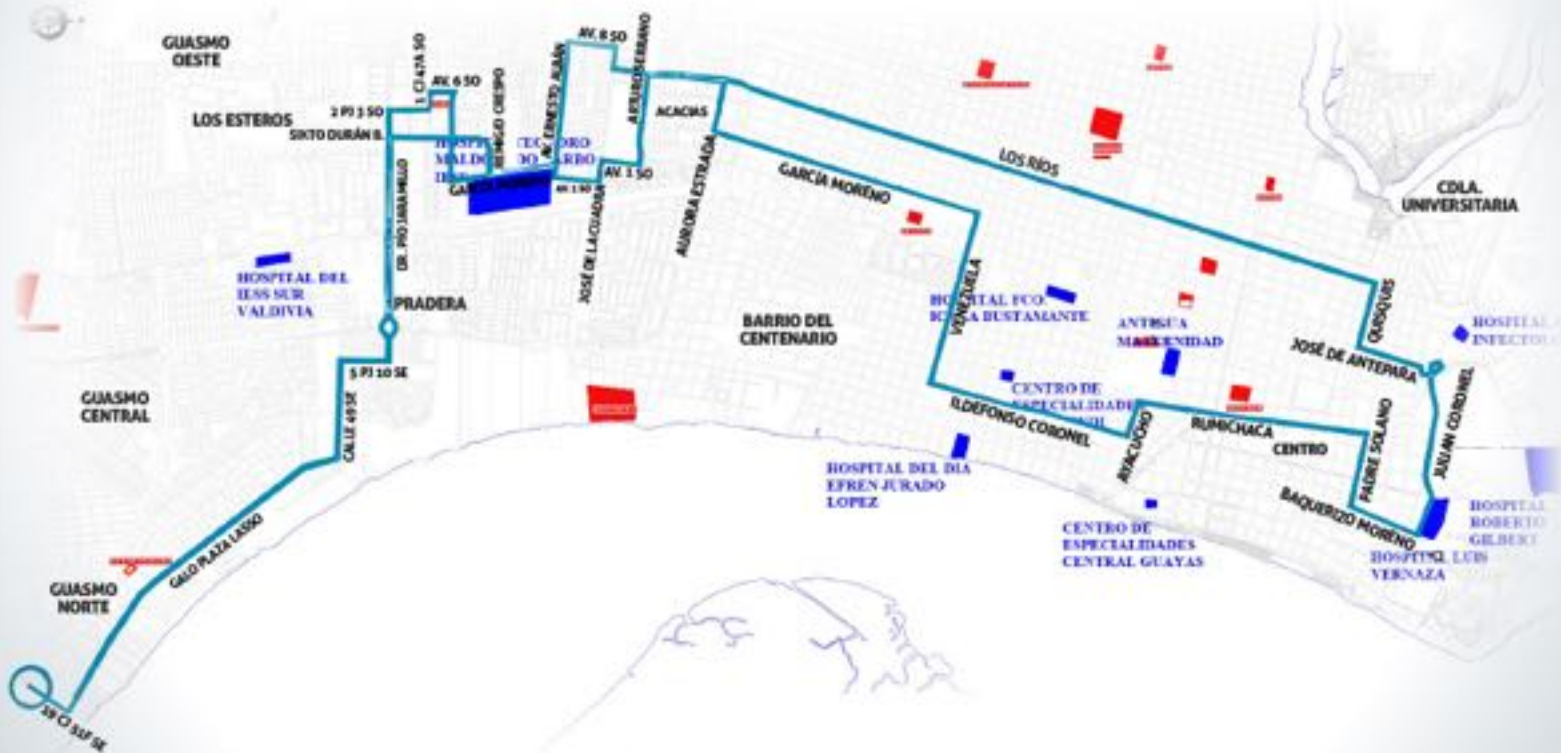

#SOMOS
ENGRANDE
Móvil de transporte

RUTA 18 | MERCADO CARAGUAY - POR LA REACTIVACIÓN TERMINAL TERRESTRE

SECTOR SUR / GUASMO

Descarga el APP MOOVIT GRATIS para encontrar
la que pasa más cerca de tu casa.

moovit

ATM
Asociación de Transportistas de Montevideo

#SOEMOS
ENGRANDE

RUTA 41 | PRECOOP. 25 DE ENERO - POR LA CIUDAD COLÓN

SECTOR SUR / GUASMO

Descarga el APP MOOVIT GRATIS para encontrar
la que pasa más cerca de tu casa.

moovit

ATM
ATENCION DE TRANSACCIONES

#SOMOS
ENGRANDE

RUTA 31 | PRECOOP. 25 DE JUNIO - POR LA REACTIVACIÓN HOSP. LUIS VERNAZA

SECTOR SUR / GUASMO

Descarga el APP MOOVIT GRATIS para encontrar la que pasa más cerca de tu casa.

RUTA 55 | LAS MALVINAS - POR LA REACTIVACIÓN

TERMINAL TERRESTRE

SECTOR SUR / GUASMO

Descarga el APP MOOVIT GRATIS para encontrar
la que pasa más cerca de tu casa.

moovit

ATM
Asociación de Transportistas de Guayaquil