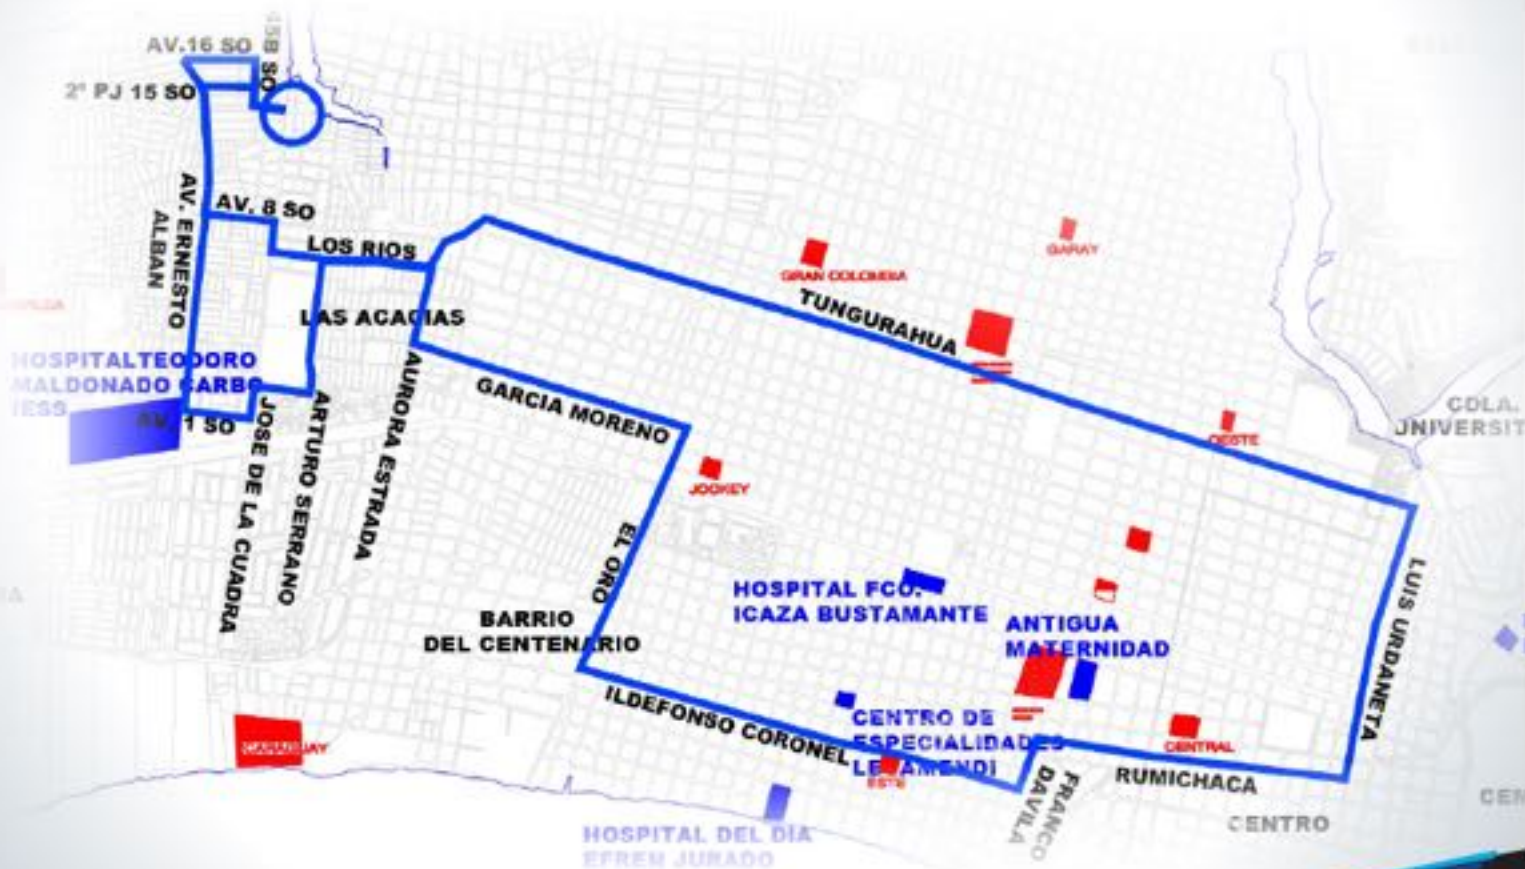

SECTOR SUR / GUASMO

Descarga el APP MOOVIT GRATIS para encontrar la que pasa más cerca de tu casa.

moovit

ATM
Asociación de Transportistas de Manabí

#SOMOS ENGRANDE
Hacerlo mejor con

RUTA 8 POR LA REACTIVACIÓN

LOS ESTEROS - AV. DEL BOMBERO

SECTOR SUR / GUASMO

Descarga el APP MOOVIT GRATIS para encontrar
la que pasa más cerca de tu casa.

moovit

ATM
Asociación de Transportistas de Matucana

#SOMOS
ENGRANDE
Asociación de Transportistas de Matucana

RUTA 50 | LAS MALVINAS - POR LA RUMICHACA REACTIVACIÓN

SECTOR SUR / GUASMO

Descarga el APP MOOVIT GRATIS para encontrar la que pasa más cerca de tu casa.

moovit

ATM
Asociación de Transportistas de Manabí

#SOMOS ENGRANDE
Manabí

RUTA 78 | PRECOOP. CRISTAL - POR LA CALLE 24 NO REACTIVACIÓN

SECTOR SUR / GUASMO

Descarga el APP MOOVIT GRATIS para encontrar
la que pasa más cerca de tu casa.

moovit

ATM
ALIANZA DE TRANSITO ALBA

#SOMOS
ENGRANDE
Móvil y transporte