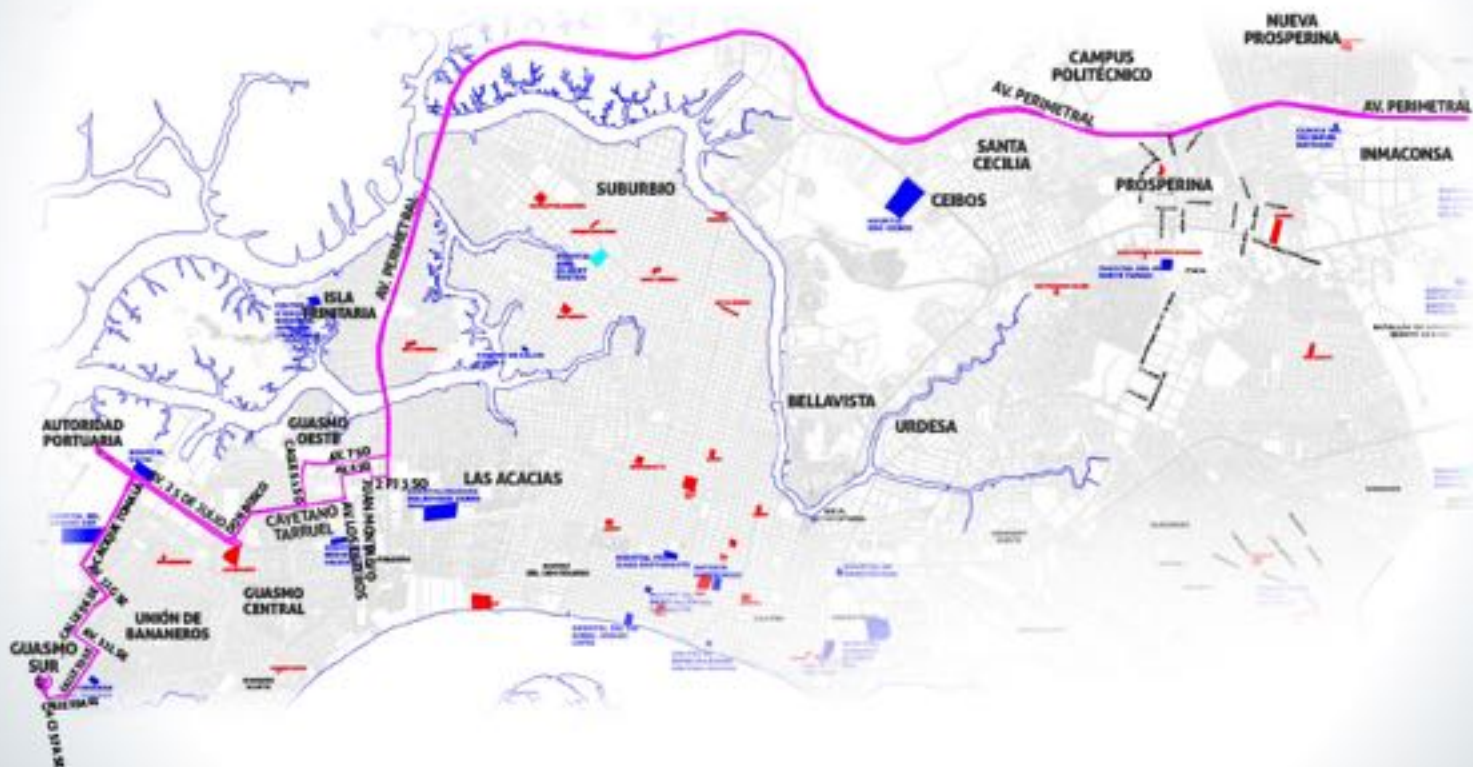

RUTA 50 | LAS MALVINAS - POR LA RUMICHACA REACTIVACIÓN

SECTOR SUR / GUASMO

Descarga el APP MOOVIT GRATIS para encontrar la que pasa más cerca de tu casa.

moovit

ATM
Asociación de Transportistas de Manabí

#SOMOS ENGRANDE
Manabí

RUTA 78 | PRECOOP. CRISTAL - POR LA CALLE 24 NO REACTIVACIÓN

SECTOR SUR / GUASMO

Descarga el APP MOOVIT GRATIS para encontrar
la que pasa más cerca de tu casa.

moovit

ATM
ALIANZA DE TRANSITO ALBA

#SOMOS
ENGRANDE
Móvil y transporte

RUTA 36 | PRECOOP. CRISTAL - POR LA CALLE 24 NO REACTIVACIÓN

SECTOR SUR / GUASMO

Descarga el APP MOOVIT GRATIS para encontrar
la que pasa más cerca de tu casa.

moovit

ATM
AUTORIDAD DE TRANSITO METROPOLITANO

#SOMOS
ENGRANDE
Móvil de transporte

RUTA 18 | MERCADO CARAGUAY - POR LA REACTIVACIÓN TERMINAL TERRESTRE

SECTOR SUR / GUASMO

Descarga el APP MOOVIT GRATIS para encontrar
la que pasa más cerca de tu casa.

moovit