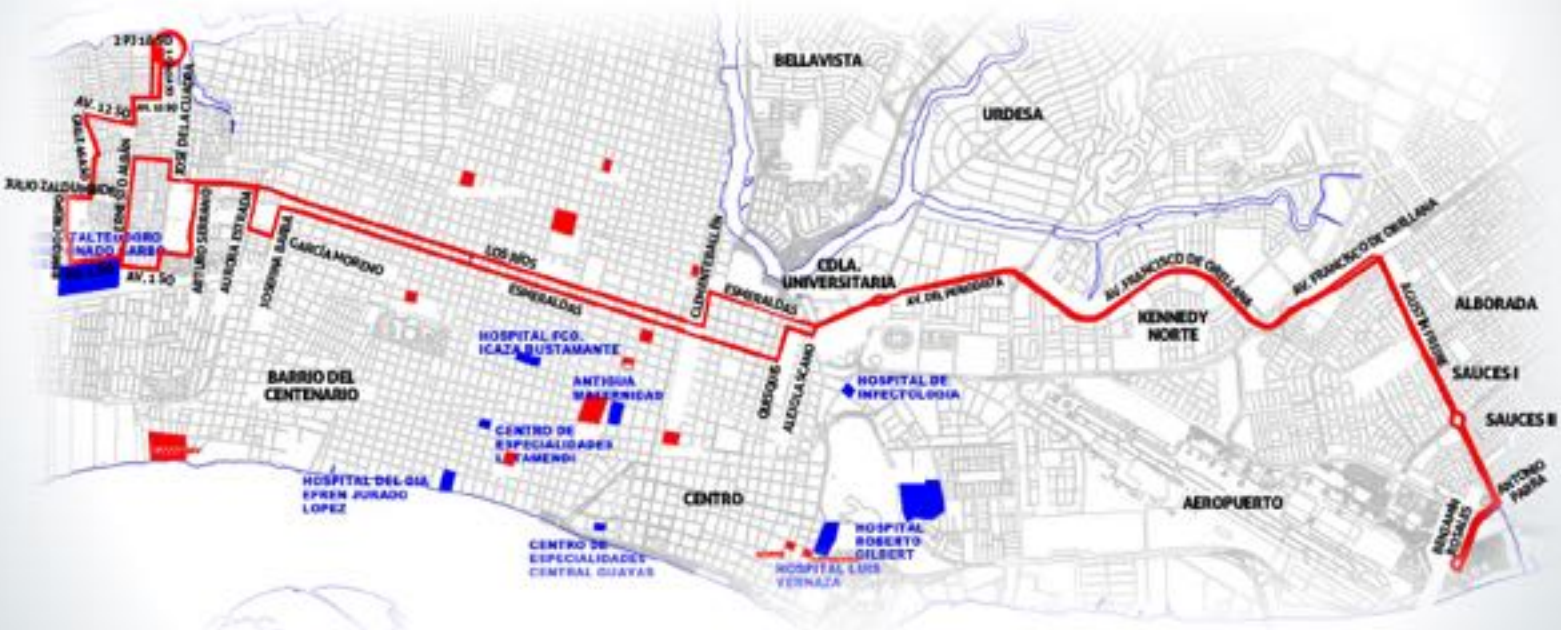

#SOMOS
ENGRANDE
Móvil de transporte

RUTA 18 | MERCADO CARAGUAY - POR LA REACTIVACIÓN TERMINAL TERRESTRE

SECTOR SUR / GUASMO

Descarga el APP MOOVIT GRATIS para encontrar
la que pasa más cerca de tu casa.

moovit

ATM
Asociación de Transportistas de Montevideo

#SOEMOS
ENGRANDE

RUTA 41 | PRECOOP. 25 DE ENERO - POR LA CIUDAD COLÓN

SECTOR SUR / GUASMO

Descarga el APP MOOVIT GRATIS para encontrar
la que pasa más cerca de tu casa.

moovit

ATM
ATENCION DE TRANSACCIONES

#SOMOS
ENGRANDE

RUTA 31 | PRECOOP. 25 DE JUNIO - POR LA REACTIVACIÓN HOSP. LUIS VERNAZA

SECTOR SUR / GUASMO

Descarga el APP MOOVIT GRATIS para encontrar la que pasa más cerca de tu casa.

RUTA 55 | LAS MALVINAS - POR LA REACTIVACIÓN

TERMINAL TERRESTRE

SECTOR SUR / GUASMO

Descarga el APP MOOVIT GRATIS para encontrar
la que pasa más cerca de tu casa.

moovit

ATM
Asociación de Transportistas de Guayaquil