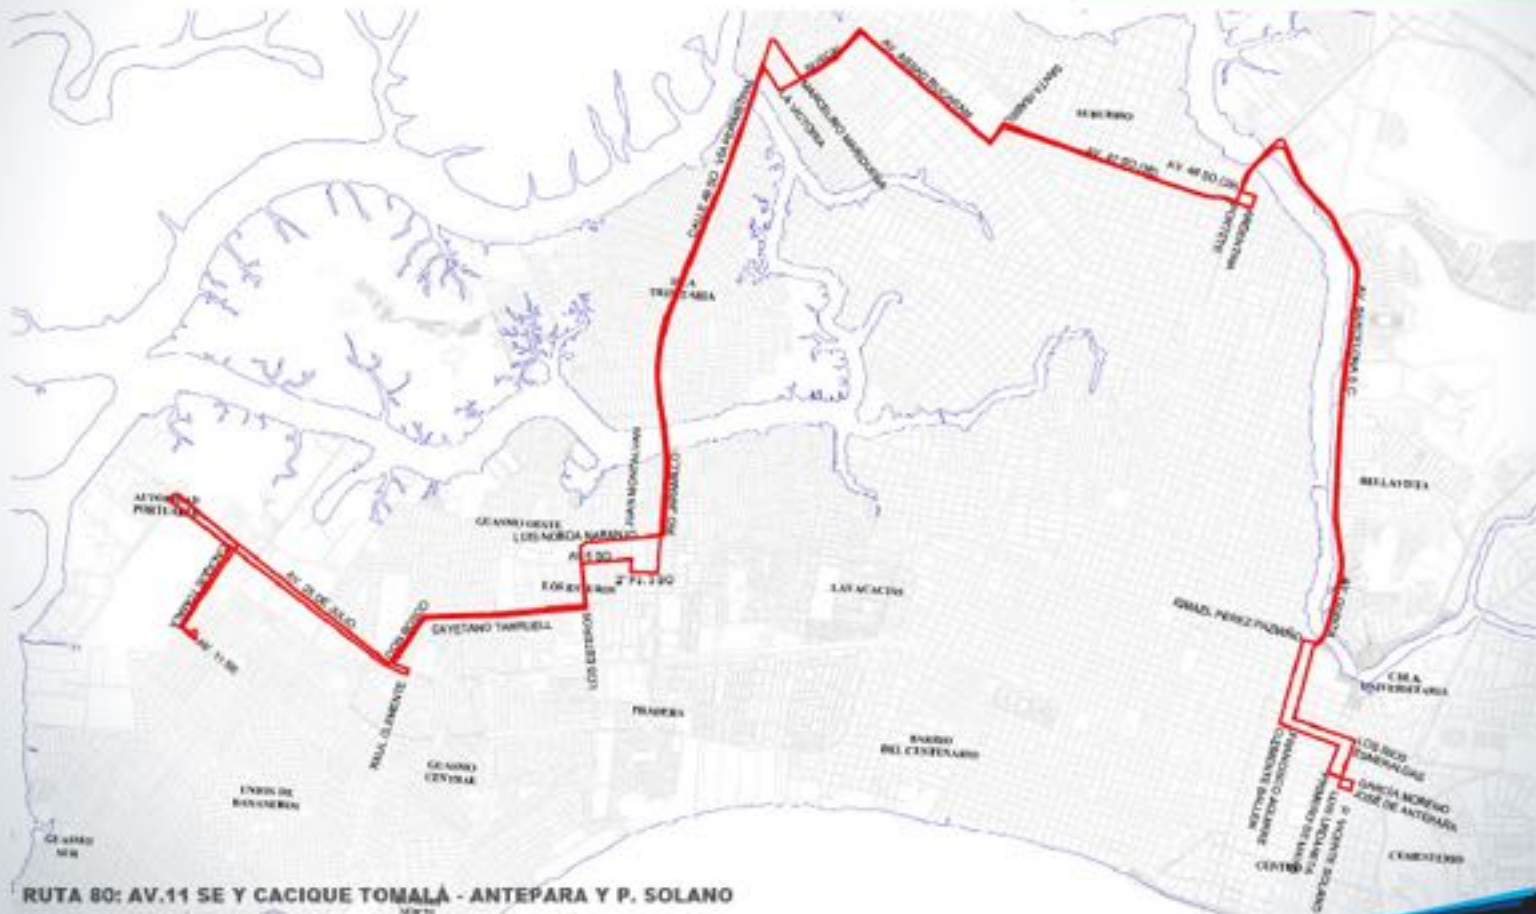

moovit

ATM
ATENCION DE TRANSACCIONES

#SOMOS
ENGRANDE

RUTA 31 | PRECOOP. 25 DE JUNIO - POR LA REACTIVACIÓN HOSP. LUIS VERNAZA

SECTOR SUR / GUASMO

Descarga el APP MOOVIT GRATIS para encontrar la que pasa más cerca de tu casa.

RUTA 55 | LAS MALVINAS - POR LA REACTIVACIÓN

TERMINAL TERRESTRE

SECTOR SUR / GUASMO

Descarga el APP MOOVIT GRATIS para encontrar
la que pasa más cerca de tu casa.

moovit

ATM
Asociación de Transportistas de Guayaquil

#SOSEMOS
ENGRANDE

RUTA 80 | CACIQUE TOMALÁ - ANTEPARA

REACTIVACIÓN

SECTOR SUR / GUASMO

RUTA 80: AV.11 SE Y CACIQUE TOMALÁ - ANTEPARA Y P. SOLANO

Descarga el APP MOOVIT GRATIS para encontrar la que pasa más cerca de tu casa.