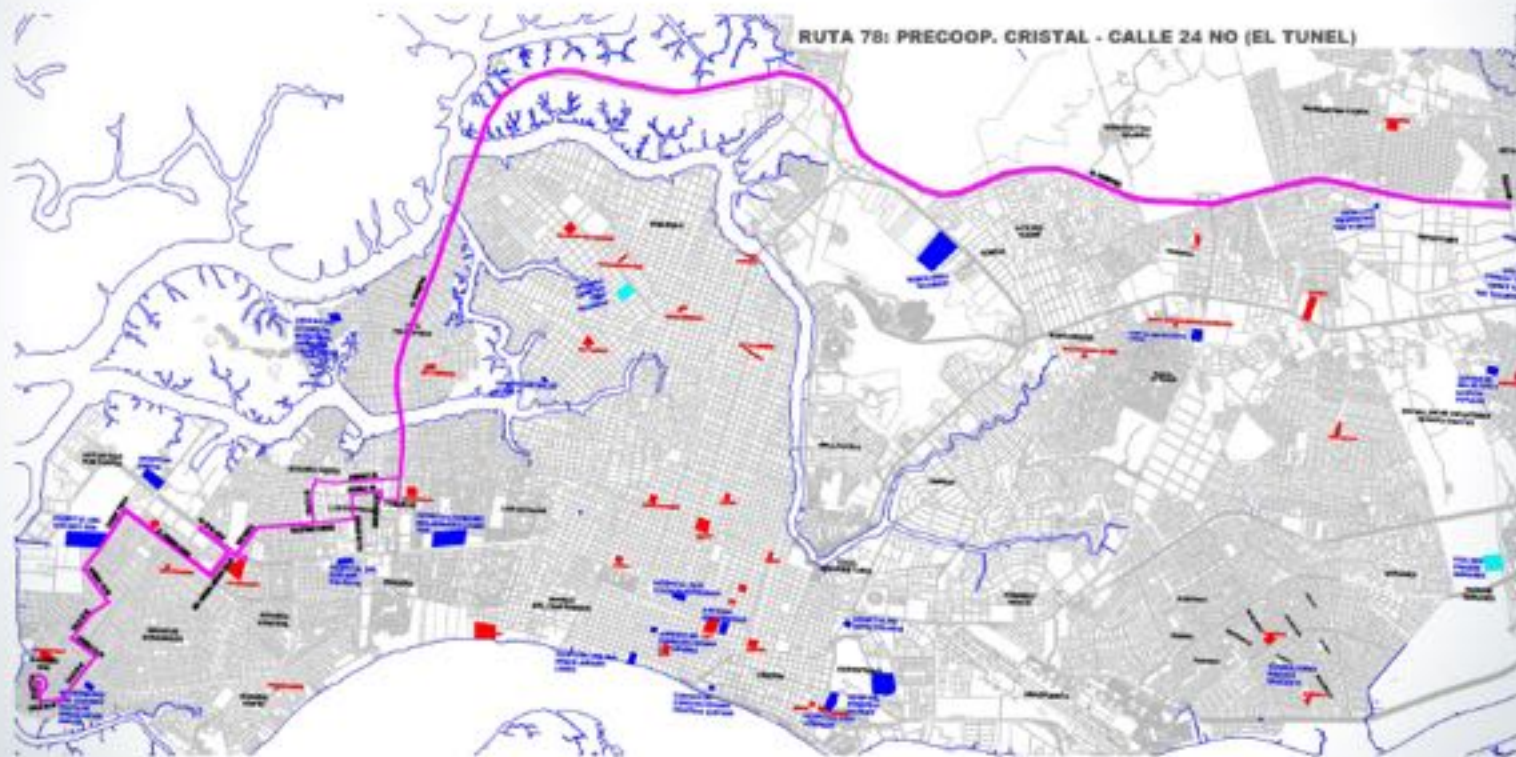

RUTA 50 | LAS MALVINAS - POR LA RUMICHACA REACTIVACIÓN

SECTOR SUR / GUASMO

Descarga el APP MOOVIT GRATIS para encontrar la que pasa más cerca de tu casa.

moovit

ATM
Asociación de Transportistas de Manabí

#SOMOS ENGRANDE
Manabí

RUTA 78 | PRECOOP. CRISTAL - POR LA CALLE 24 NO REACTIVACIÓN

SECTOR SUR / GUASMO

Descarga el APP MOOVIT GRATIS para encontrar
la que pasa más cerca de tu casa.

moovit

ATM
ALIANZA DE TRANSITO ALBA

#SOMOS
ENGRANDE
Móvil y transporte

RUTA 36 | PRECOOP. CRISTAL - POR LA CALLE 24 NO REACTIVACIÓN

SECTOR SUR / GUASMO

Descarga el APP MOOVIT GRATIS para encontrar
la que pasa más cerca de tu casa.

moovit

ATM
AUTORIDAD DE TRANSITO METROPOLITANO

#SOMOS
ENGRANDE
Móvil de transporte

RUTA 18 | MERCADO CARAGUAY - POR LA REACTIVACIÓN TERMINAL TERRESTRE

SECTOR SUR / GUASMO

Descarga el APP MOOVIT GRATIS para encontrar
la que pasa más cerca de tu casa.

moovit