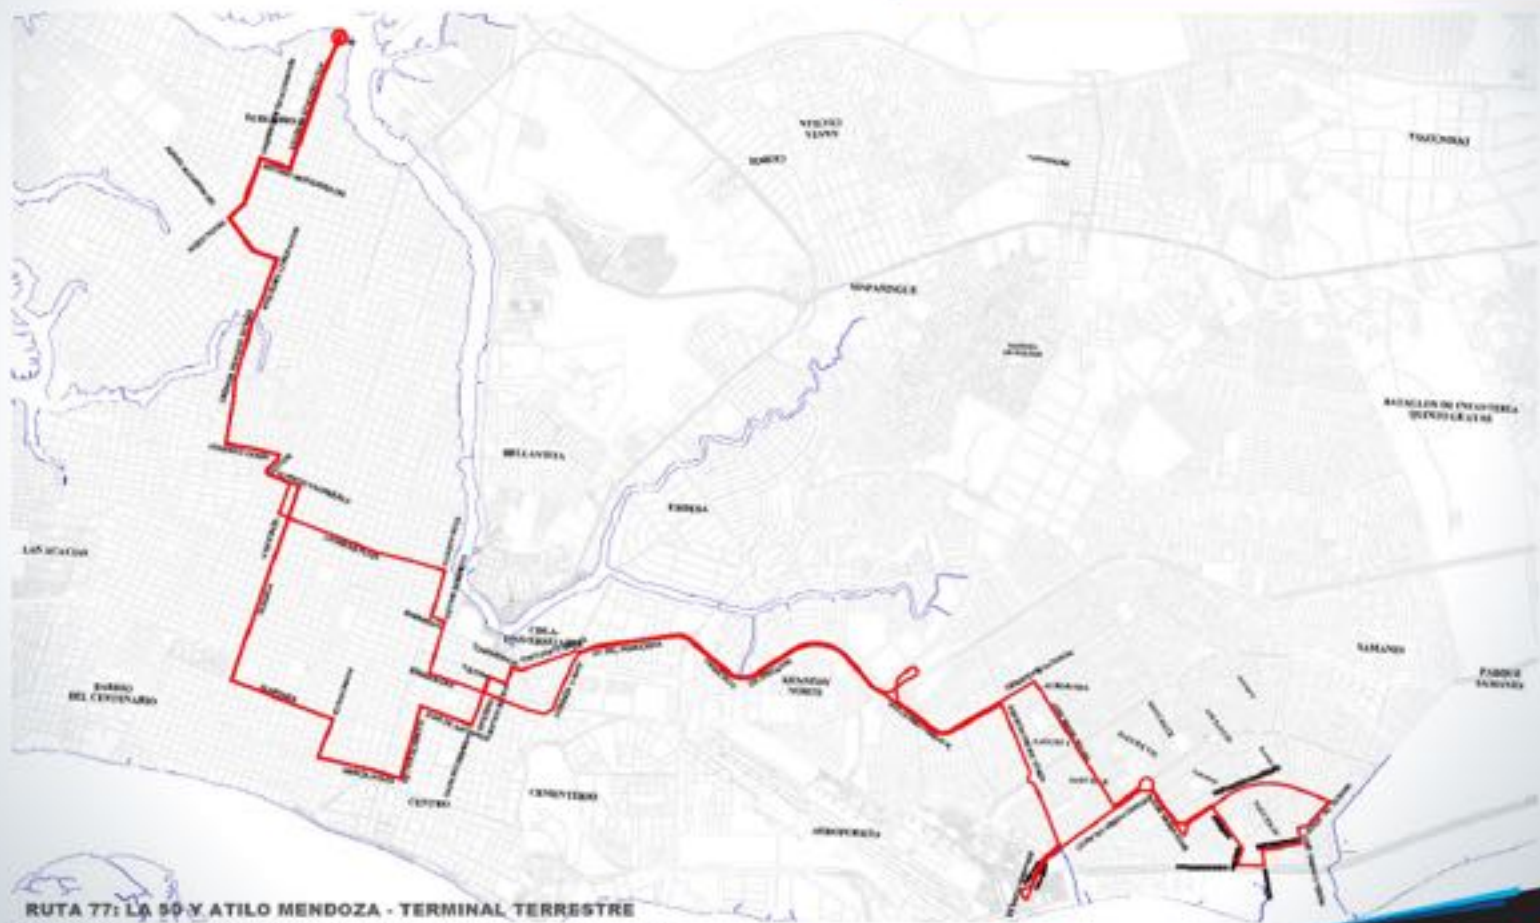

moovit

ATM
ALIANZA DE TRÁNSITO ALTERNATIVO

#SOMOS
ENGRANDE
Móvil y transporte

RUTA 81 | CALLE P - POR LA RUMICHACA REACTIVACIÓN

SECTOR SUBURBIO / TRINITARIA

Descarga el APP MOOVIT GRATIS para encontrar la que pasa más cerca de tu casa.

moovit

ATM
ALTO DEL TRAFICO ALABAMA

#SOMOS ENGRANDE
Alto del Tráfico Alabama

RUTA 38 | SUBURBIO - POR LA REACTIVACIÓN

HOSP. LUIS VERNAZA

SECTOR SUBURBIO / TRINITARIA

Descarga el APP MOOVIT GRATIS para encontrar
la que pasa más cerca de tu casa.

moovit

ATM
Asociación de Transportistas de Managua

#SOMOS ENGRANDE
Managua

RUTA 77 | LA 50 - POR LA REACTIVACIÓN

SECTOR SUBURBIO / TRINITARIA

RUTA 77: LA 50 Y ATILO MENDOZA - TERMINAL TERRESTRE

Descarga el APP MOOVIT GRATIS para encontrar
la que pasa más cerca de tu casa.