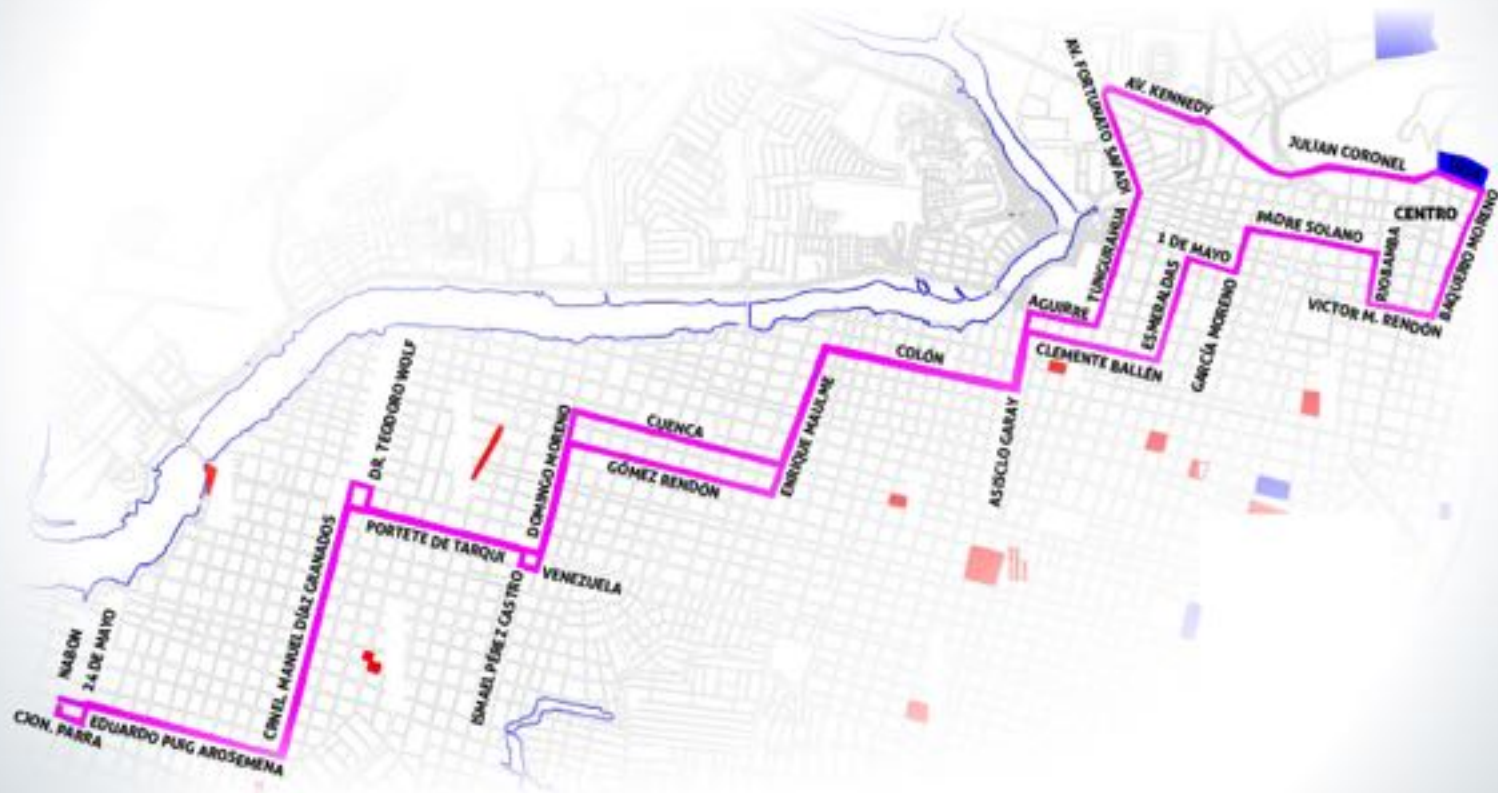

NUEVAS

RUTAS POR LA REACTIVACIÓN

SECTOR SUBURBIO / TRINITARIA

La ATM y la ALCALDÍA te traen nuevas rutas que cruzarán a lo largo y ancho de la ciudad para que llegues a tu trabajo, de los sectores que poco a poco se reactiven.

Regresando en orden al camello
¡GUAYAQUIL ARRANCA DE NUEVO!

moovit

ATM
ALCALDÍA DE TRINITARIA

#SOSEMOS
ENGRANDE
MÁS QUE UN PASAJERO

RUTA 5A | BATALLÓN - POR LA REACTIVACIÓN CENTRO

SECTOR SUBURBIO / TRINITARIA

Descarga el APP MOOVIT GRATIS para encontrar
la que pasa más cerca de tu casa.

RUTA 67 | SUBURBIO - POR LA REACTIVACIÓN

HOSP. LUIS VERNAZA

SECTOR SUBURBIO / TRINITARIA

Descarga el APP MOOVIT GRATIS para encontrar
la que pasa más cerca de tu casa.

#SOEMOS ENGRANDE
Macará Trinitaria

RUTA 74 | LA 27 Y MOCACHE - POR LA REACTIVACIÓN

SECTOR SUBURBIO / TRINITARIA

RUTA 74: LA 27 Y MOCACHE - TERMINAL TERRESTRE

Descarga el APP MOOVIT GRATIS para encontrar
la que pasa más cerca de tu casa.