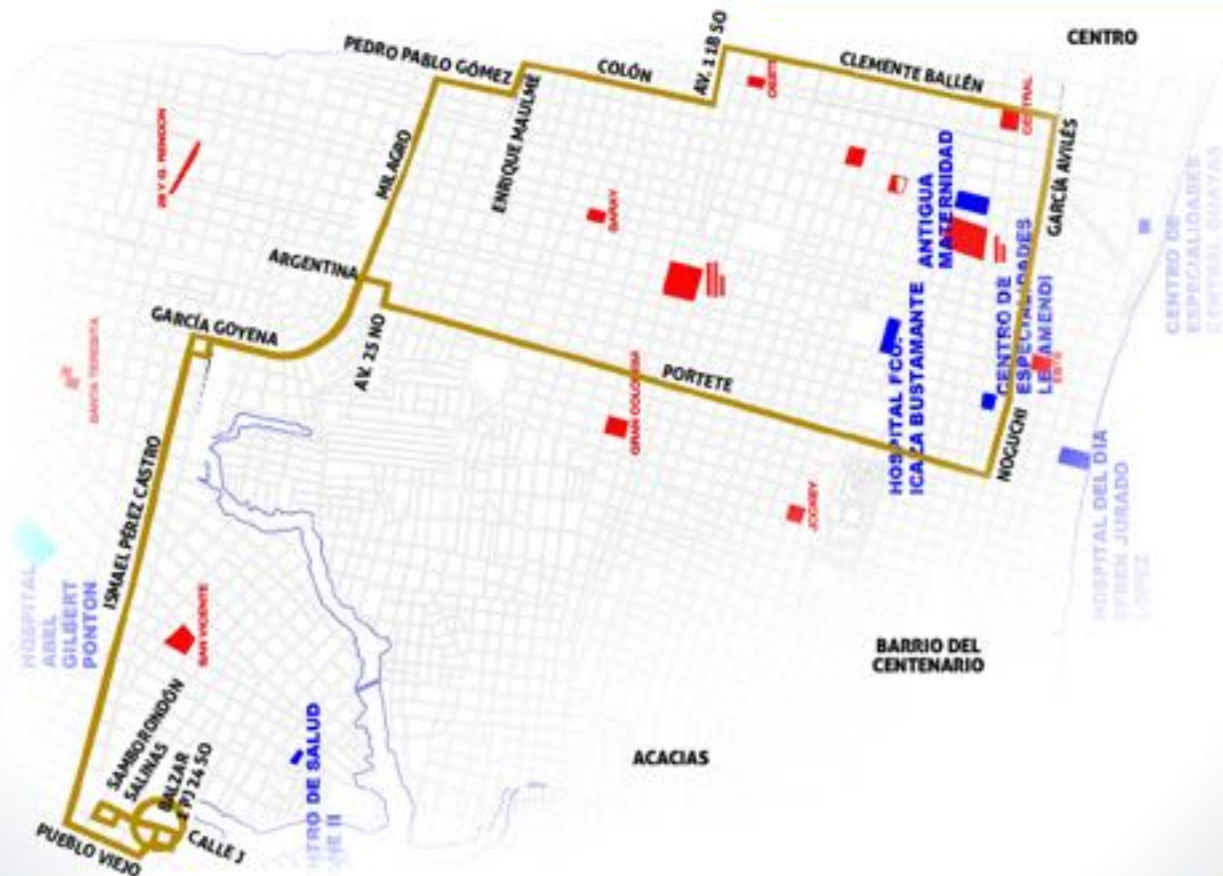

#SOEMOS ENGRANDE
Macará Trinitaria

RUTA 74 | LA 27 Y MOCACHE - POR LA REACTIVACIÓN

SECTOR SUBURBIO / TRINITARIA

RUTA 74: LA 27 Y MOCACHE - TERMINAL TERRESTRE

Descarga el APP MOOVIT GRATIS para encontrar
la que pasa más cerca de tu casa.

moovit

ATM
ALTA MARCHA DE TRINIDAD

#SOMOS
ENGRANDE
Trinidad

RUTA 70 | SUBURBIO - POR LA REACTIVACIÓN

TERMINAL TERRESTRE

SECTOR SUBURBIO / TRINITARIA

Descarga el APP MOOVIT GRATIS para encontrar la que pasa más cerca de tu casa.

moovit

ATM
ASOCIACION TURISTICA MUNICIPAL

#SOSEMOS ENGRANDE

RUTA 16 | TRINITARIA NORTE - POR LA | PADRE SOLANO REACTIVACIÓN

SECTOR SUBURBIO / TRINITARIA

Descarga el APP MOOVIT GRATIS para encontrar
la que pasa más cerca de tu casa.

moovit

ATM
Asociación de Transportistas de Managua

#SOMOS
ENGRANDE
Managua

RUTA 49 | CALLE J - POR LA REACTIVACIÓN CLEMENTE BALLÉN

SECTOR SUBURBIO / TRINITARIA

Descarga el APP MOOVIT GRATIS para encontrar
la que pasa más cerca de tu casa.