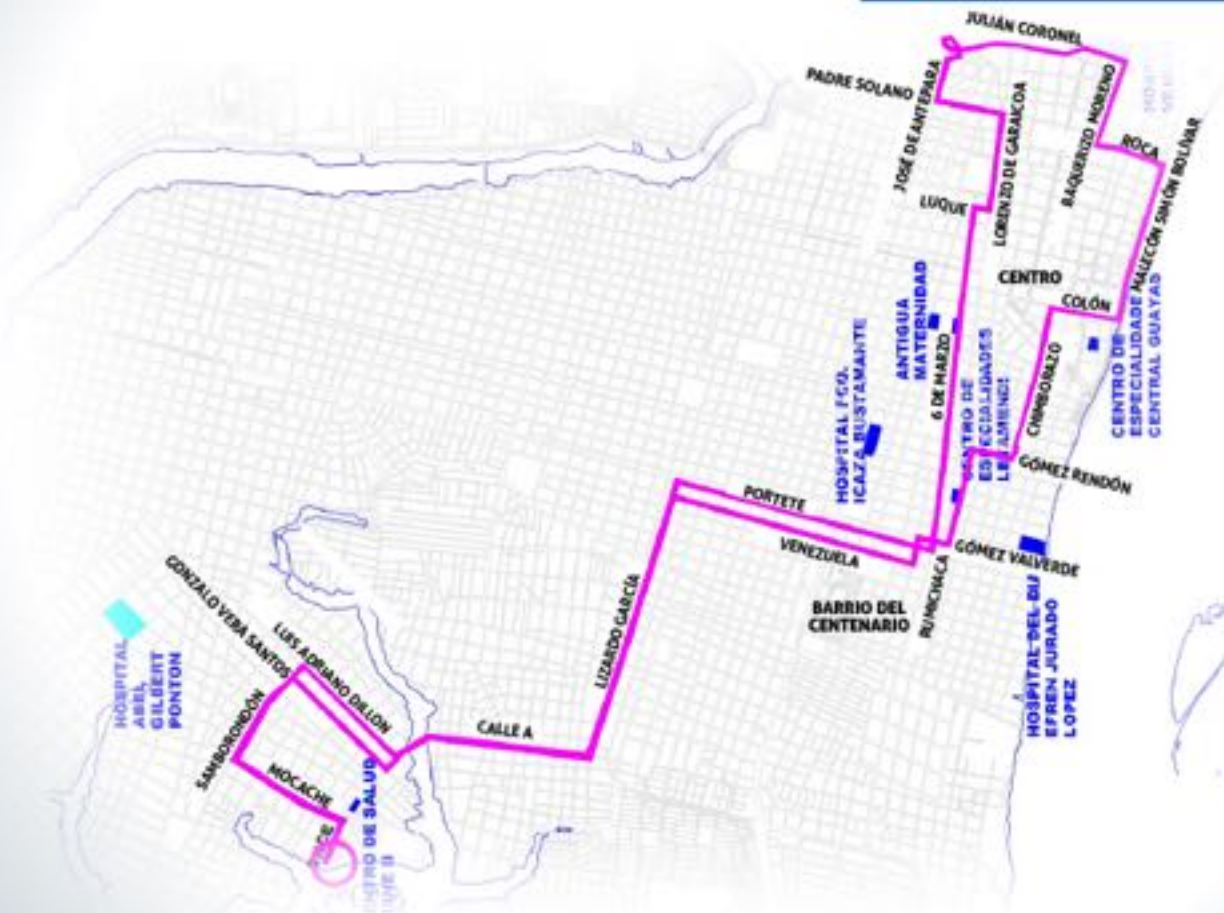

moovit

ATM
Asociación de Transportistas de Managua

#SOMOS
ENGRANDE
Managua

RUTA 49 | CALLE J - POR LA REACTIVACIÓN CLEMENTE BALLÉN

SECTOR SUBURBIO / TRINITARIA

Descarga el APP MOOVIT GRATIS para encontrar
la que pasa más cerca de tu casa.

moovit

ATM
Asociación de Trinitarios de la Manabí

#SOMOS
ENGRANDE
Trinitarios de la Manabí

RUTA 35 | SUBURBIO - POR LA | CENTRO REACTIVACIÓN

SECTOR SUBURBIO / TRINITARIA

Descarga el APP MOOVIT GRATIS para encontrar
la que pasa más cerca de tu casa.

moovit

ATM
Asociación Trinitaria Municipal

#SOSEMOS
ENGRANDE

RUTA 5C | LA PISTA - POR LA REACTIVACIÓN

SECTOR SUBURBIO / TRINITARIA

Descarga el APP MOOVIT GRATIS para encontrar
la que pasa más cerca de tu casa.

moovit

ATM
Asociación de Transportes Masivos

#SOMOS
ENGRANDE
Mejorando la vida

RUTA 48 | SUBURBIO - POR LA REACTIVACIÓN

MATERNIDAD 6 DE MARZO

SECTOR SUBURBIO / TRINITARIA

Descarga el APP MOOVIT GRATIS para encontrar
la que pasa más cerca de tu casa.