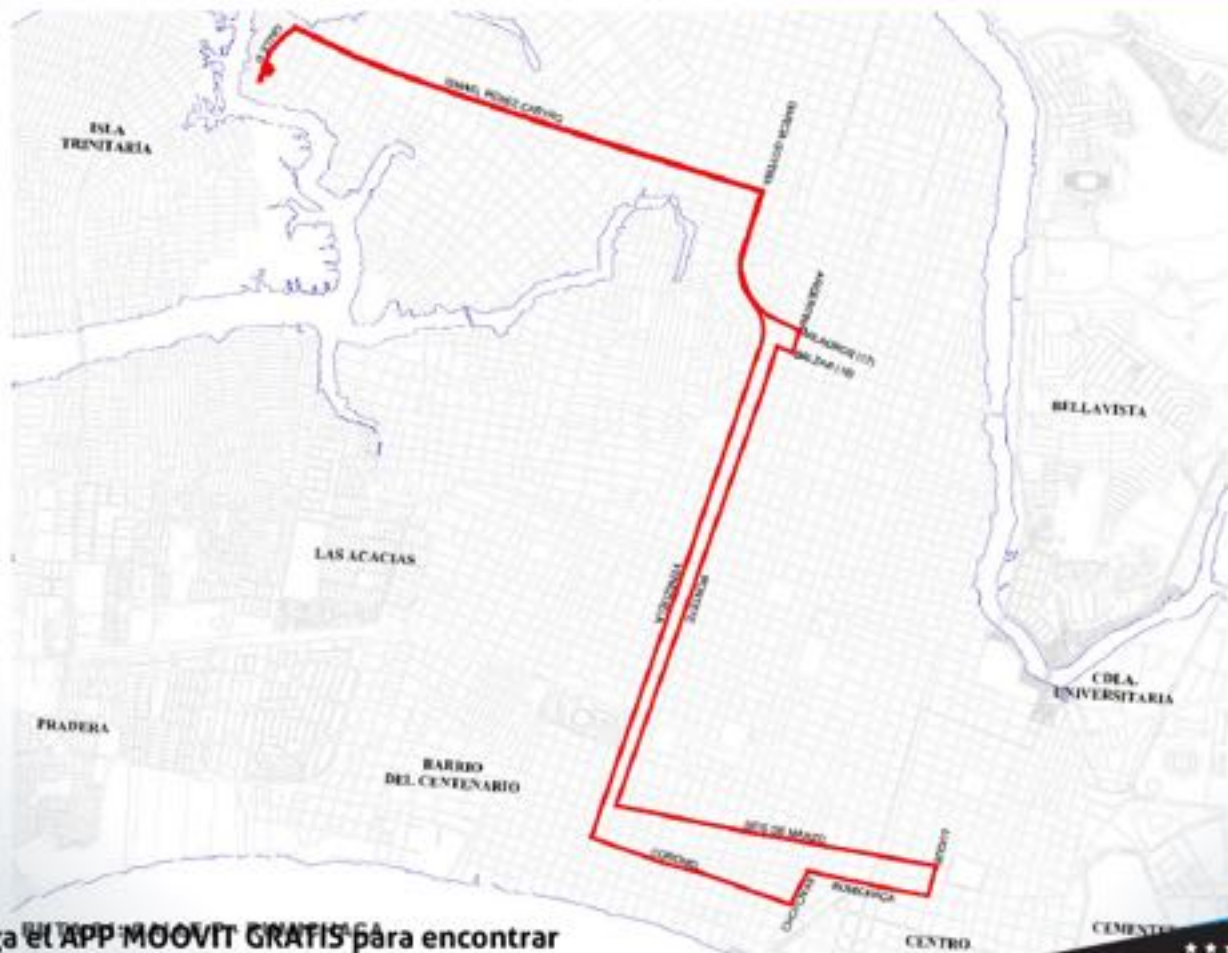

RUTA 47 | SUBURBIO - POR LA REACTIVACIÓN MERCADO CENTRAL

SECTOR SUBURBIO / TRINITARIA

Descarga el APP MOOVIT GRATIS para encontrar
la que pasa más cerca de tu casa.

moovit

ATM
ALTERNATIVO AL TRÁNSITO AUTOMÓVIL

#SOMOS
ENGRANDE
Iniciativa impulsada por

RUTA 53 | COOP. 13 DE FEBRERO - POR LA CHIMBORAZO REACTIVACIÓN

SECTOR SUBURBIO / TRINITARIA

Descarga el APP MOOVIT GRATIS para encontrar
la que pasa más cerca de tu casa.

moovit

ATM
ALIANZA DE TRÁNSITO ALTERNATIVO

#SOMOS
ENGRANDE
Móvil y transporte

RUTA 81 | CALLE P - POR LA RUMICHACA REACTIVACIÓN

SECTOR SUBURBIO / TRINITARIA

Descarga el APP MOOVIT GRATIS para encontrar la que pasa más cerca de tu casa.