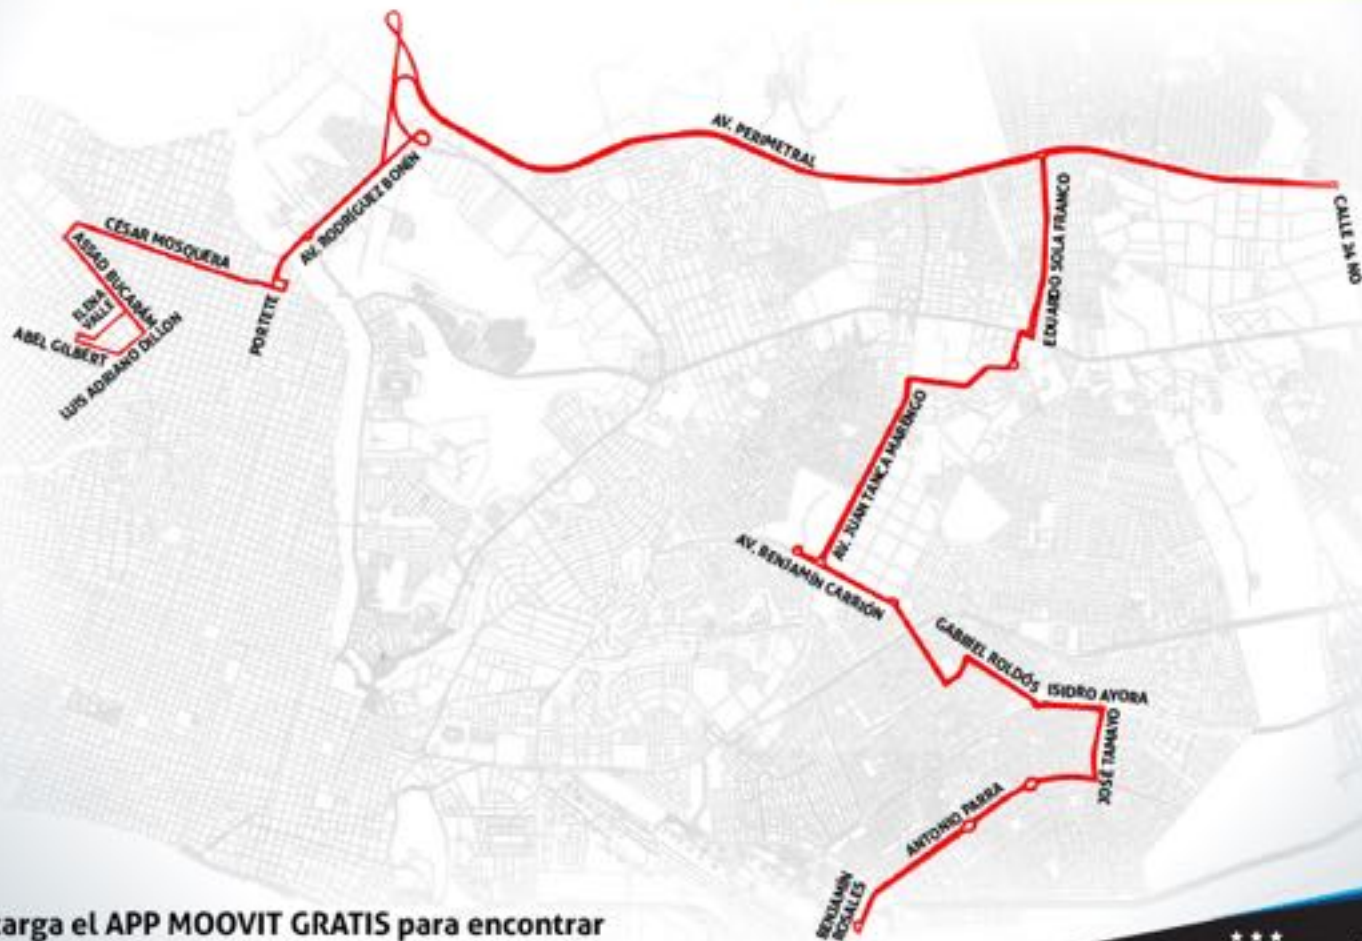

#SOEMOS ENGRANDE
Macará Trinitaria

RUTA 74 | LA 27 Y MOCACHE - POR LA REACTIVACIÓN

SECTOR SUBURBIO / TRINITARIA

RUTA 74: LA 27 Y MOCACHE - TERMINAL TERRESTRE

Descarga el APP MOOVIT GRATIS para encontrar
la que pasa más cerca de tu casa.

moovit

ATM
ALTA MARCHA DE TRINIDAD

#SOMOS
ENGRANDE
Trinidad

RUTA 70 | SUBURBIO - POR LA REACTIVACIÓN

TERMINAL TERRESTRE

SECTOR SUBURBIO / TRINITARIA

Descarga el APP MOOVIT GRATIS para encontrar la que pasa más cerca de tu casa.

moovit

ATM
ASOCIACION TURISTICA MUNICIPAL

#SOSEMOS ENGRANDE

RUTA 16 | TRINITARIA NORTE - POR LA | PADRE SOLANO REACTIVACIÓN

SECTOR SUBURBIO / TRINITARIA

Descarga el APP MOOVIT GRATIS para encontrar
la que pasa más cerca de tu casa.

moovit

ATM
Asociación de Transportistas de Managua

#SOMOS
ENGRANDE
Managua

RUTA 49 | CALLE J - POR LA REACTIVACIÓN CLEMENTE BALLÉN

SECTOR SUBURBIO / TRINITARIA

Descarga el APP MOOVIT GRATIS para encontrar
la que pasa más cerca de tu casa.