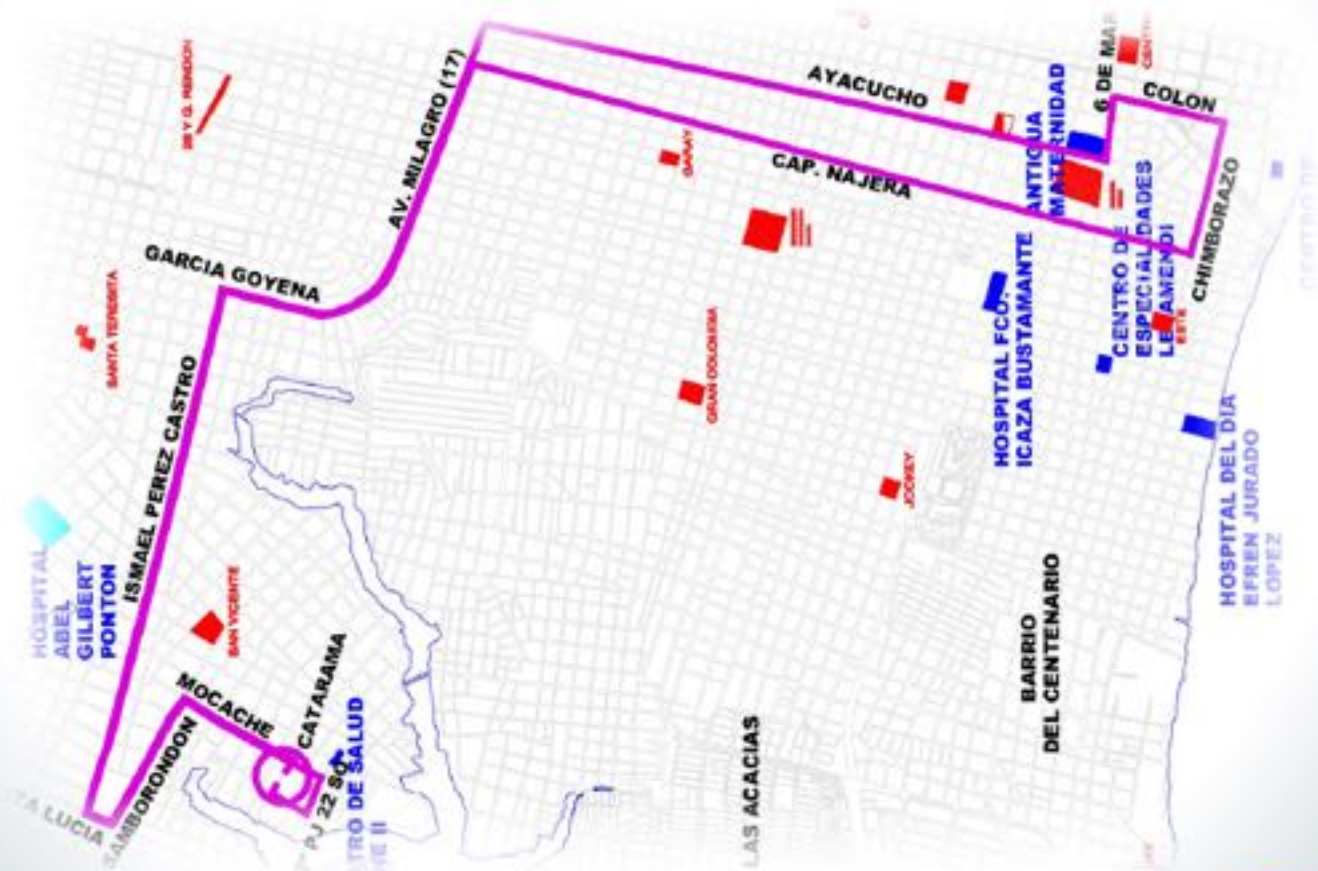

moovit

ATM
ALTERNOS DE TRÁNSITO ALTERNOS

#SOMOS
ENGRANDE

RUTA 5B | PLAN PILOTO - POR LA REACTIVACIÓN

SECTOR SUBURBIO / TRINITARIA

Descarga el APP MOOVIT GRATIS para encontrar la que pasa más cerca de tu casa.

RUTA 47 | SUBURBIO - POR LA REACTIVACIÓN MERCADO CENTRAL

SECTOR SUBURBIO / TRINITARIA

Descarga el APP MOOVIT GRATIS para encontrar
la que pasa más cerca de tu casa.

moovit

ATM
ALTERNATIVO AL TRÁNSITO AUTOMÓVIL

#SOMOS
ENGRANDE
Iniciativa impulsada por

RUTA 53 | COOP. 13 DE FEBRERO - POR LA CHIMBORAZO REACTIVACIÓN

SECTOR SUBURBIO / TRINITARIA

Descarga el APP MOOVIT GRATIS para encontrar
la que pasa más cerca de tu casa.

moovit

ATM
ALIANZA DE TRÁNSITO ALTERNATIVO

#SOMOS
ENGRANDE
Móvil y transporte

RUTA 81 | CALLE P - POR LA RUMICHACA REACTIVACIÓN

SECTOR SUBURBIO / TRINITARIA

Descarga el APP MOOVIT GRATIS para encontrar la que pasa más cerca de tu casa.