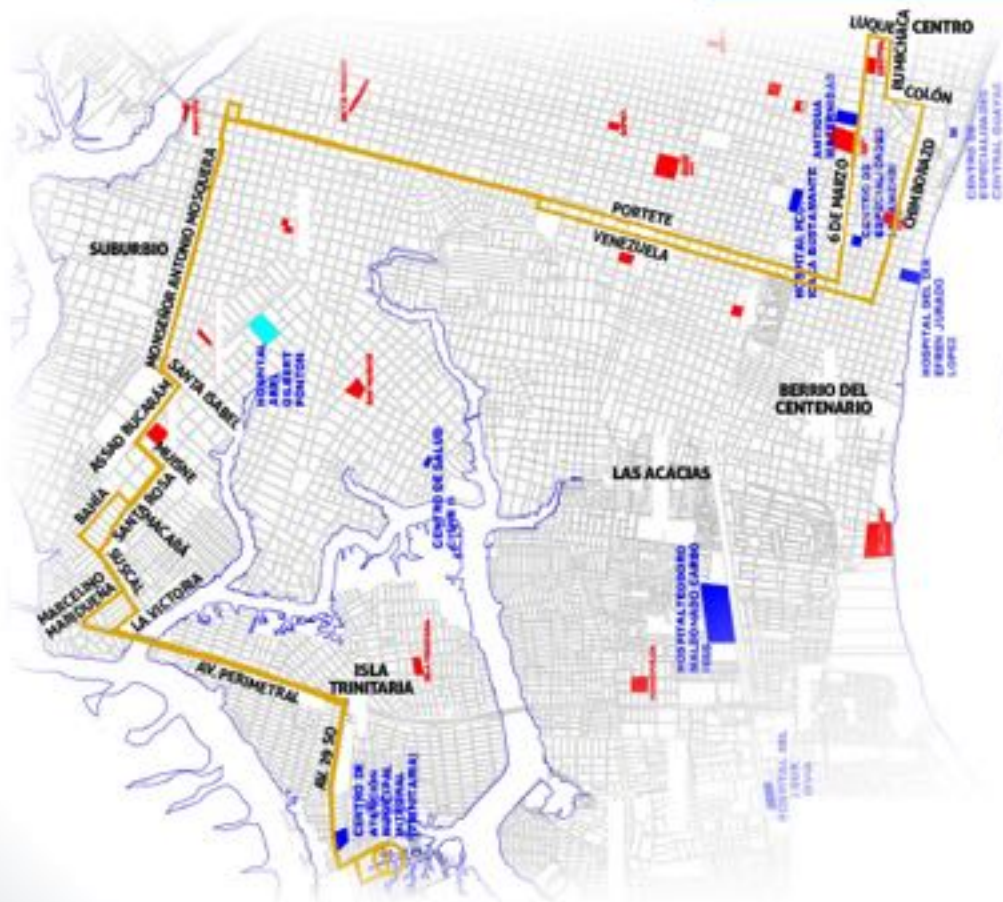

Descarga el APP MOOVIT GRATIS para encontrar
la que pasa más cerca de tu casa.

RUTA 67 | SUBURBIO - POR LA REACTIVACIÓN

HOSP. LUIS VERNAZA

SECTOR SUBURBIO / TRINITARIA

Descarga el APP MOOVIT GRATIS para encontrar
la que pasa más cerca de tu casa.

moovit

ATM
ASOCIACIÓN DE TRINITEROS

#SOMOS
ENGRANDE

RUTA 45 | TRINITARIA - POR LA REACTIVACIÓN MATERNIDAD 6 DE MARZO

SECTOR SUBURBIO / TRINITARIA

Descarga el APP MOOVIT GRATIS para encontrar
la que pasa más cerca de tu casa.

moovit

ATM
ASOCIACIÓN TRANSITARIA

#SOMOS
ENGRANDE

RUTA 75 | MACARÁ - POR LA REACTIVACIÓN

SECTOR SUBURBIO / TRINITARIA

Descarga el APP MOOVIT GRATIS para encontrar la que pasa más cerca de tu casa.

moovit

ATM
Asociación Trinitaria de Macará

#SOEMOS ENGRANDE
Macará Trinitaria

RUTA 74 | LA 27 Y MOCACHE - POR LA REACTIVACIÓN

SECTOR SUBURBIO / TRINITARIA

RUTA 74: LA 27 Y MOCACHE - TERMINAL TERRESTRE

Descarga el APP MOOVIT GRATIS para encontrar
la que pasa más cerca de tu casa.