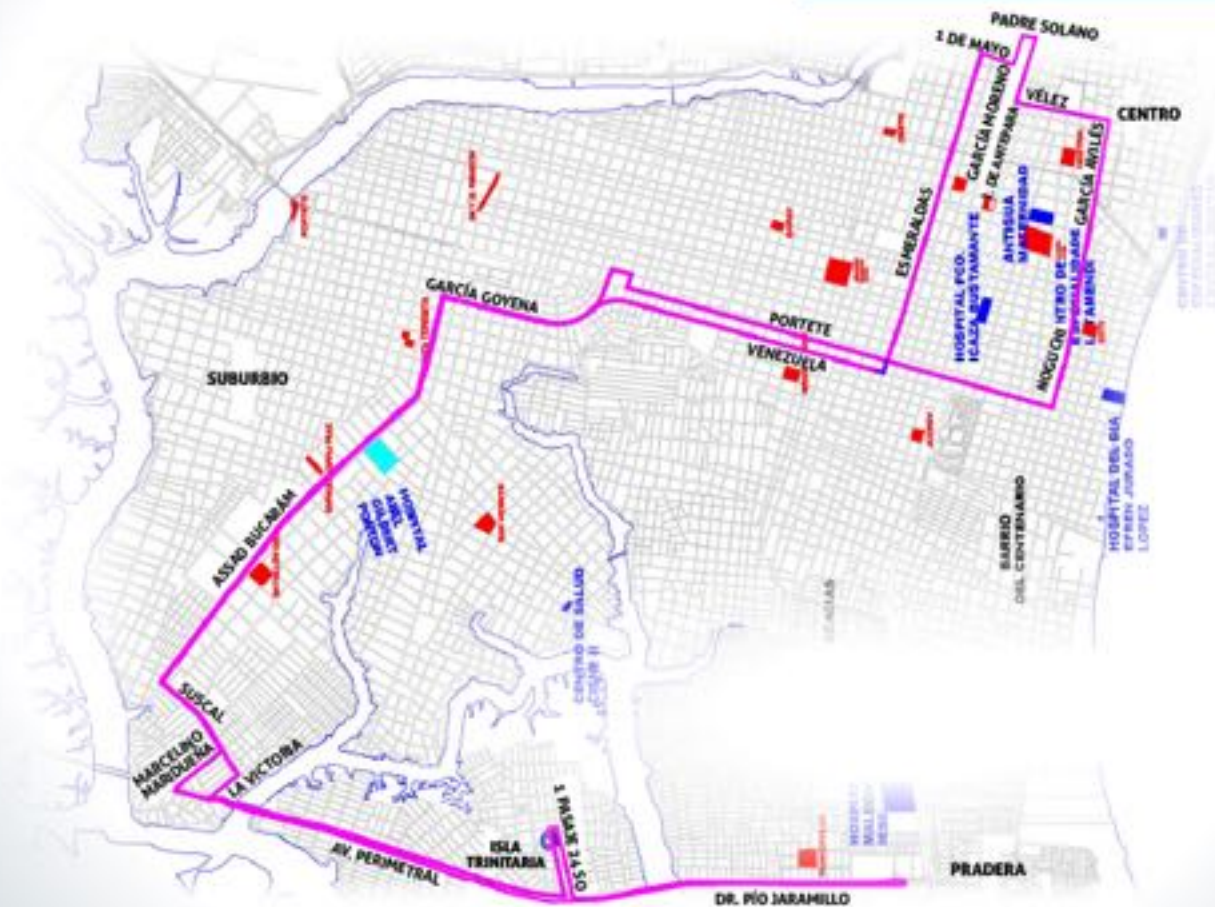

#SOEMOS ENGRANDE
Macará Trinitaria

RUTA 74 | LA 27 Y MOCACHE - POR LA REACTIVACIÓN

SECTOR SUBURBIO / TRINITARIA

RUTA 74: LA 27 Y MOCACHE - TERMINAL TERRESTRE

Descarga el APP MOOVIT GRATIS para encontrar
la que pasa más cerca de tu casa.

moovit

ATM
ALTA MARCHA DE TRINIDAD

#SOMOS
ENGRANDE
Trinidad

RUTA 70 | SUBURBIO - POR LA REACTIVACIÓN

TERMINAL TERRESTRE

SECTOR SUBURBIO / TRINITARIA

Descarga el APP MOOVIT GRATIS para encontrar la que pasa más cerca de tu casa.

moovit

ATM
ASOCIACION TURISTICA MUNICIPAL

#SOSEMOS ENGRANDE

RUTA 16 | TRINITARIA NORTE - POR LA | PADRE SOLANO REACTIVACIÓN

SECTOR SUBURBIO / TRINITARIA

Descarga el APP MOOVIT GRATIS para encontrar
la que pasa más cerca de tu casa.

moovit

ATM
Asociación de Transportistas de Managua

#SOMOS
ENGRANDE
Managua

RUTA 49 | CALLE J - POR LA REACTIVACIÓN CLEMENTE BALLÉN

SECTOR SUBURBIO / TRINITARIA

Descarga el APP MOOVIT GRATIS para encontrar
la que pasa más cerca de tu casa.