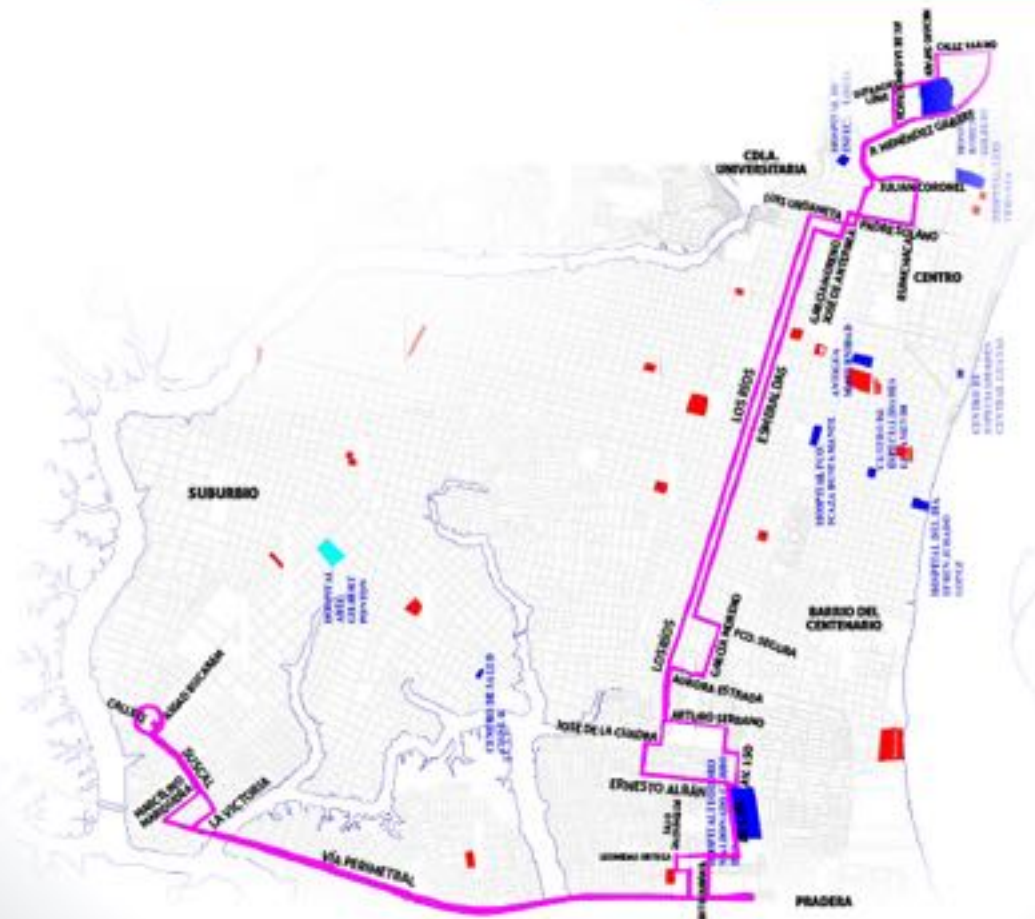

moovit

ATM
Asociación de Transportes Masivos

#SOMOS
ENGRANDE
Mejorando la vida

RUTA 48 | SUBURBIO - POR LA REACTIVACIÓN

MATERNIDAD 6 DE MARZO

SECTOR SUBURBIO / TRINITARIA

Descarga el APP MOOVIT GRATIS para encontrar
la que pasa más cerca de tu casa.

moovit

ATM
Asociación de Taxis de Manabí

#SOMOS
ENGRANDE
Manabí

RUTA 29 | CALLE Q - POR LA REACTIVACIÓN

HOSP. ROBERTO GILBERT

SECTOR SUBURBIO / TRINITARIA

Descarga el APP MOOVIT GRATIS para encontrar
la que pasa más cerca de tu casa.

moovit

ATM
ALTERNOS DE TRÁNSITO ALTERNOS

#SOMOS
ENGRANDE
Móvil y transporte

RUTA 76 | LA VICTORIA - POR LA REACTIVACIÓN

SECTOR SUBURBIO / TRINITARIA

RUTA 76: LA VICTORIA Y SUSCAL - TERMINAL TERRESTRE

Descarga el APP MOOVIT GRATIS para encontrar
la que pasa más cerca de tu casa.

moovit

ATM
ALTERNOS DE TRÁNSITO ALTERNOS

#SOMOS
ENGRANDE

RUTA 5B | PLAN PILOTO - POR LA REACTIVACIÓN

SECTOR SUBURBIO / TRINITARIA

Descarga el APP MOOVIT GRATIS para encontrar la que pasa más cerca de tu casa.