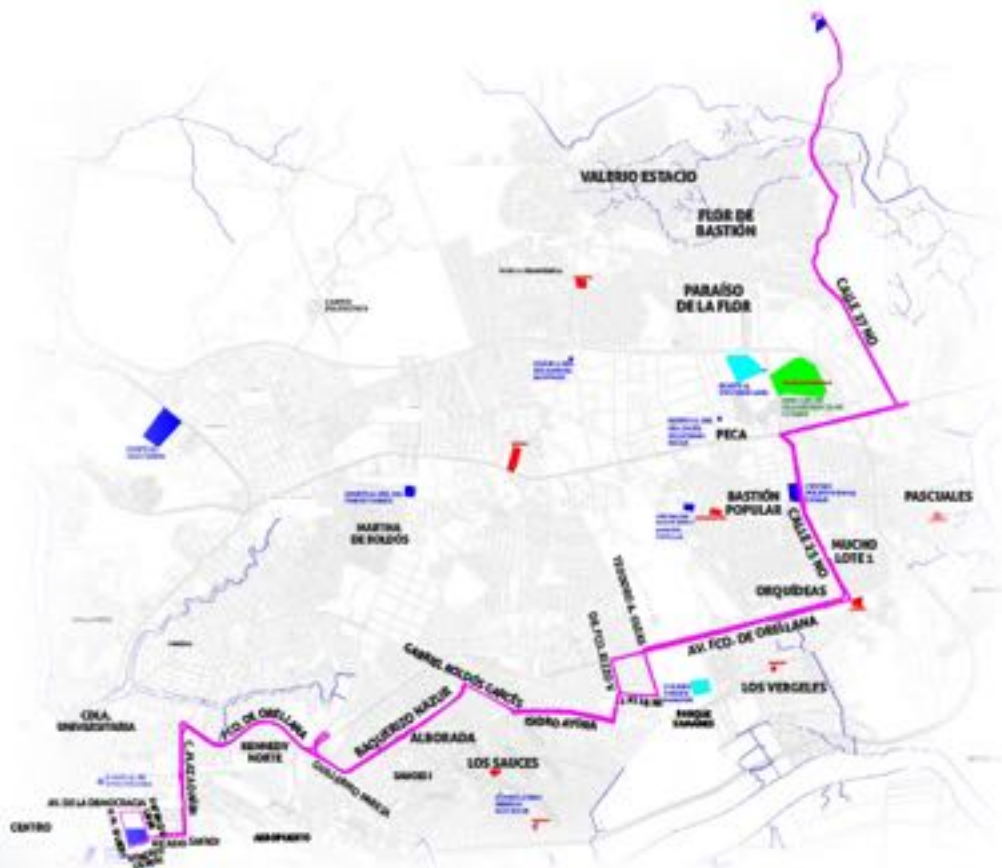

moovit

ATM
Asociación de Transportistas de Montevideo

#SOEMOS
ENGRANDE
Montevideo

RUTA 79 | CIUDAD DEPORTIVA - POR LA RUMICHACA REACTIVACIÓN

SECTOR PERIMETRAL / NOR-OESTE

Descarga el APP MOOVIT GRATIS para encontrar la que pasa más cerca de tu casa.

moovit

ATM
ALTERNOS DE TRÁNSITO ALTERNATIVO

#SOMOS ENGRANDE
Movilidad transformada

RUTA 57 | MONTE SINAÍ - URDESA POR LA REACTIVACIÓN

SECTOR PERIMETRAL / NOR-OESTE

Descarga el APP MOOVIT GRATIS para encontrar
la que pasa más cerca de tu casa.

moovit

ATM
ALTO DEL MONTE SINAÍ

#SOMOS
ENGRANDE
Monte Sinaí

RUTA 40 | CIUDAD VICTORIA - POR LA REACTIVACIÓN

HOSP. ROBERTO GILBERT

SECTOR PERIMETRAL / NOR-OESTE

Descarga el APP MOOVIT GRATIS para encontrar
la que pasa más cerca de tu casa.

moovit

ATM
Asociación de Transportistas de México

#SOMOS
ENGRANDE
México

RUTA 15 | VILLA BONITA - POR LA REACTIVACIÓN

SECTOR PERIMETRAL / NOR-OESTE

Descarga el APP MOOVIT GRATIS para encontrar la que pasa más cerca de tu casa.