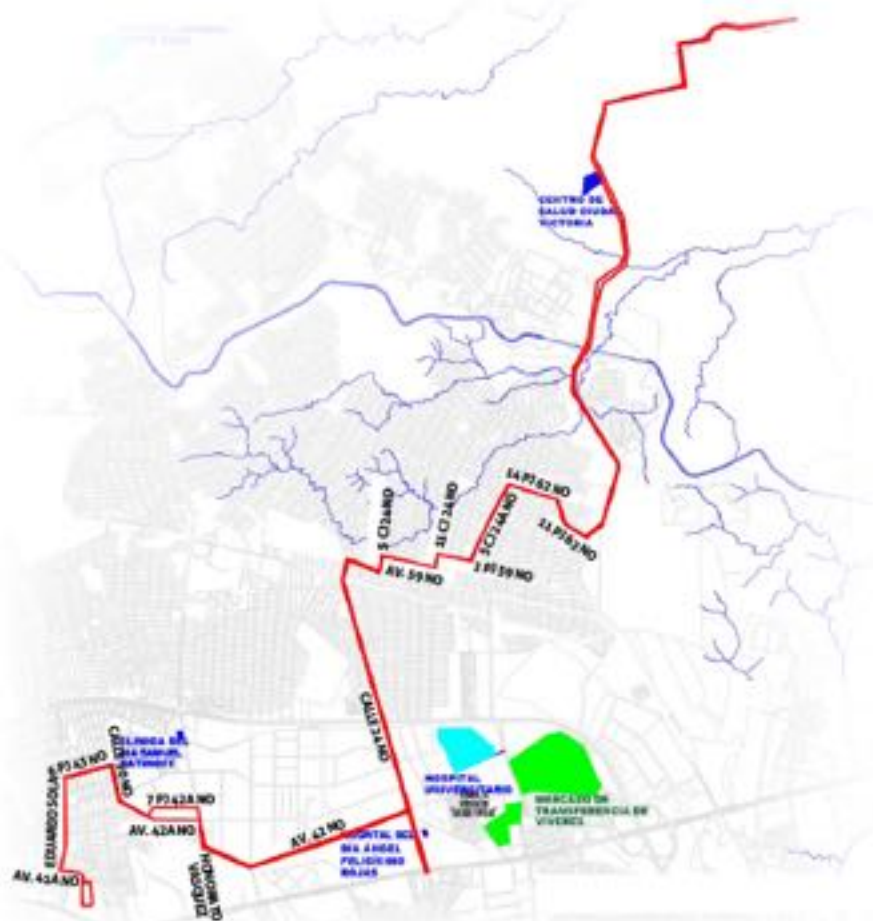

moovit

ATM
Asociación de Trabajadores del Metro

#SOMOS ENGRANDE
Metropolitano de Bogotá

RUTA 73 | HONORATO VÁSQUEZ - POR LA REACTIVACIÓN

TERMINAL TERRESTRE

SECTOR PERIMETRAL / NOR-OESTE

Descarga el APP MOOVIT GRATIS para encontrar
la que pasa más cerca de tu casa.

moovit

ATM
ALIANZA DEL TRANSporte

#SOMOS
ENGRANDE
Móvil Transmilenio

RUTA 64 | CIUDAD DE DIOS - POR LA REACTIVACIÓN

MERCADO LA FLORIDA

SECTOR PERIMETRAL / NOR-OESTE

Descarga el APP MOOVIT GRATIS para encontrar
la que pasa más cerca de tu casa.

RUTA 23 | JANETH TORAL - POR LA REACTIVACIÓN PECA

SECTOR PERIMETRAL / NOR-OESTE

Descarga el APP MOOVIT GRATIS para encontrar la que pasa más cerca de tu casa.

moovit

ATM
ALIANZA DE TRANSITO LA AMBA

#SOMOS ENGRANDE
Móvil Transito LP

RUTA 3 | CASUARINA - POR LA REACTIVACIÓN

SECTOR PERIMETRAL / NOR-OESTE

Descarga el APP MOOVIT GRATIS para encontrar la que pasa más cerca de tu casa.

moovit

ATM
ALTERNATIVO DE TRÁNSITO ALTERNATIVO

#SOMOS ENGRANDE
Iniciativa impulsada por