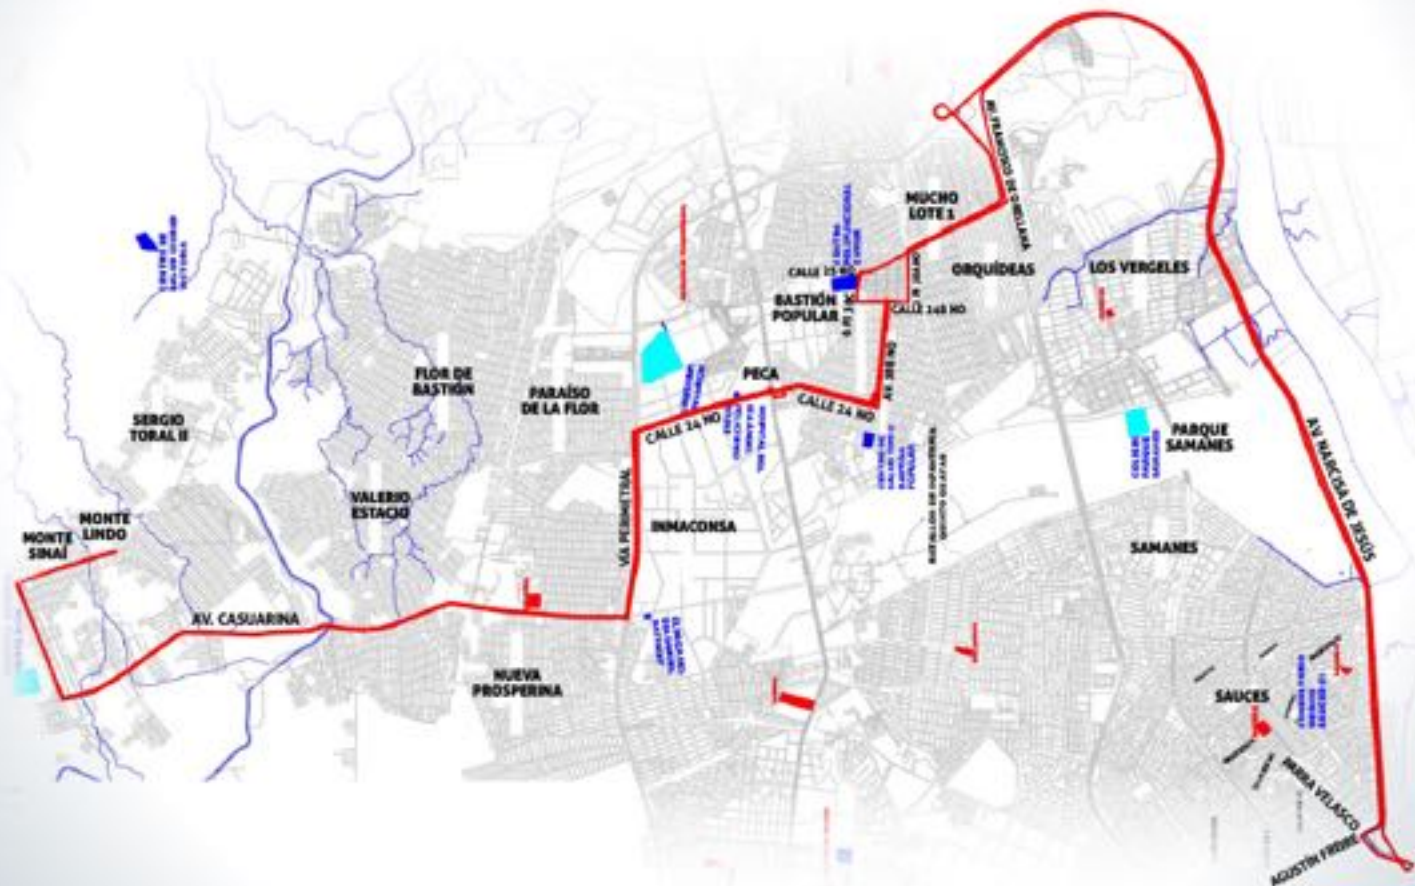

moovit

ATM
ALTO DEL MONTE SINAÍ

#SOMOS
ENGRANDE
Monte Sinaí

RUTA 40 | CIUDAD VICTORIA - POR LA REACTIVACIÓN

HOSP. ROBERTO GILBERT

SECTOR PERIMETRAL / NOR-OESTE

Descarga el APP MOOVIT GRATIS para encontrar
la que pasa más cerca de tu casa.

moovit

ATM
Asociación de Transportistas de México

#SOMOS
ENGRANDE
México

RUTA 15 | VILLA BONITA - POR LA REACTIVACIÓN

SECTOR PERIMETRAL / NOR-OESTE

Descarga el APP MOOVIT GRATIS para encontrar la que pasa más cerca de tu casa.

RUTA 11 | MONTE LINDO - POR LA REACTIVACIÓN

TERMINAL TERRESTRE

SECTOR PERIMETRAL / NOR-OESTE

Descarga el APP MOOVIT GRATIS para encontrar
la que pasa más cerca de tu casa.

moovit

ATM
ALTERNATIVO DE TRANSPORTE ALTERNATIVO

#SOMOS
ENGRANDE
MONTREY

RUTA 65 | LAS CAÑAS - POR LA REACTIVACIÓN

AV. JUAN TANCA MARENGO

SECTOR PERIMETRAL / NOR-OESTE

Descarga el APP MOOVIT GRATIS para encontrar la que pasa más cerca de tu casa.

moovit

ATM
Asociación de Transportistas de Managua