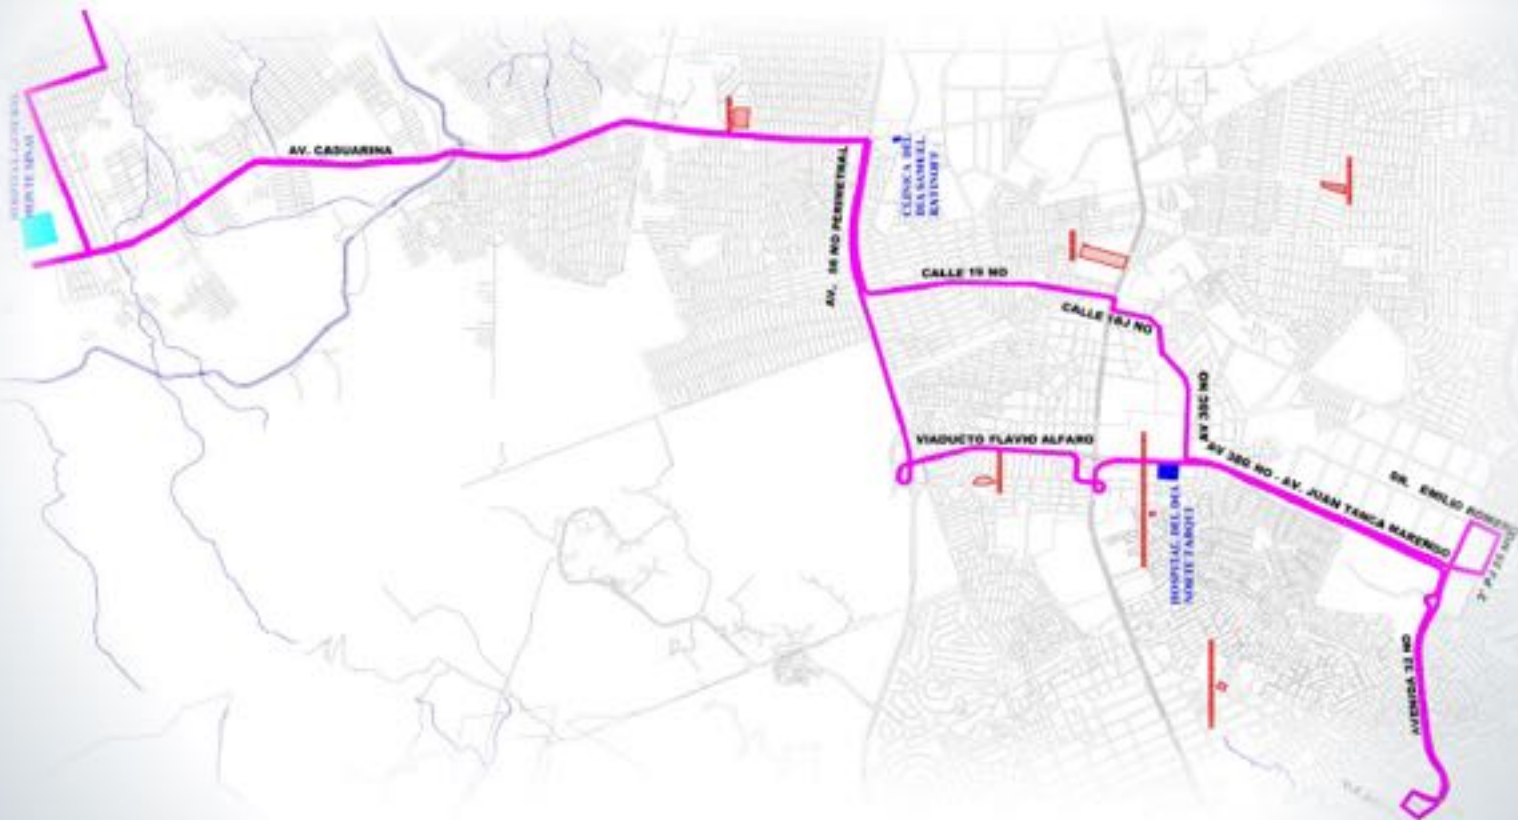

moovit

ATM
ASOCIACIÓN DE TRANSITANTES

#SOMOS ENGRANDE
ASOCIACIÓN DE TRANSITANTES

RUTA 2 POR LA REACTIVACIÓN

CASUARINA - AV. NARCISA DE JESÚS

SECTOR PERIMETRAL / NOR-OESTE

Descarga el APP MOOVIT GRATIS para encontrar
la que pasa más cerca de tu casa.

moovit

ATM
Asociación de Transportistas de Montevideo

#SOEMOS
ENGRANDE
Montevideo

RUTA 79 | CIUDAD DEPORTIVA - POR LA RUMICHACA REACTIVACIÓN

SECTOR PERIMETRAL / NOR-OESTE

Descarga el APP MOOVIT GRATIS para encontrar la que pasa más cerca de tu casa.

moovit

ATM
ALTERNOS DE TRÁNSITO ALTERNATIVO

#SOMOS ENGRANDE
Movilidad transformada

RUTA 57 | MONTE SINAÍ - URDESA POR LA REACTIVACIÓN

SECTOR PERIMETRAL / NOR-OESTE

Descarga el APP MOOVIT GRATIS para encontrar
la que pasa más cerca de tu casa.

moovit

ATM
ALTO DEL MONTE SINAÍ

#SOMOS
ENGRANDE
Monte Sinaí

RUTA 40 | CIUDAD VICTORIA - POR LA REACTIVACIÓN

HOSP. ROBERTO GILBERT

SECTOR PERIMETRAL / NOR-OESTE

Descarga el APP MOOVIT GRATIS para encontrar
la que pasa más cerca de tu casa.