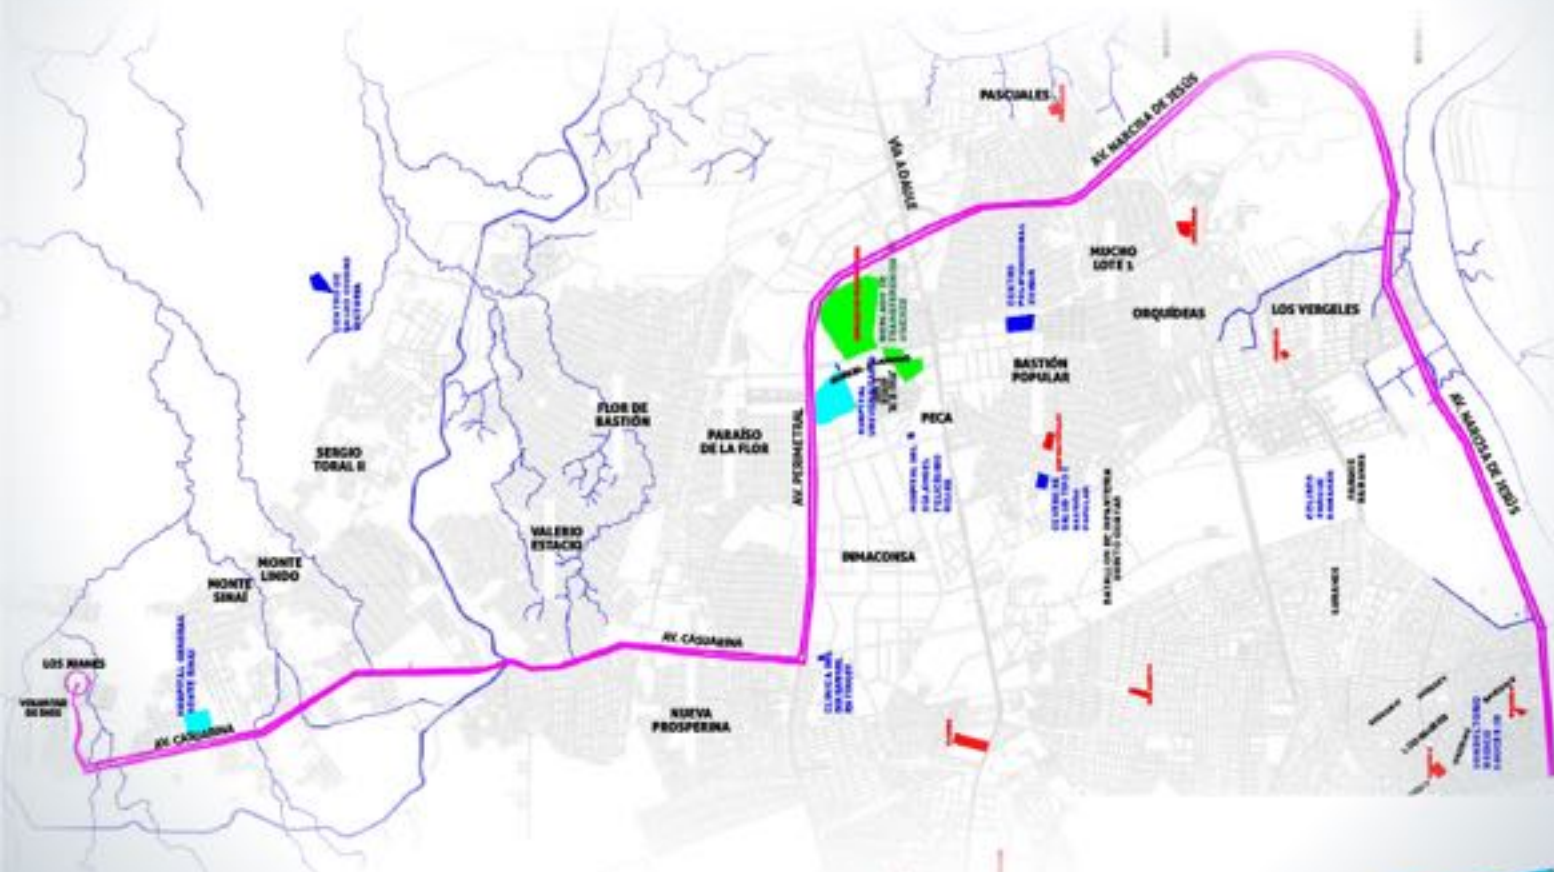

moovit

ATM
AUTORIDAD DE TRANSITO METROPOLITANA

#SOMOS
ENGRANDE

RUTA 66 | VOLUNTAD DE DIOS - POR LA COOP. SAN FRANCISCO REACTIVACIÓN

SECTOR PERIMETRAL / NOR-OESTE

Descarga el APP MOOVIT GRATIS para encontrar la que pasa más cerca de tu casa.

moovit

ATM
ASOCIACIÓN DE TRANSITANTES

#SOMOS ENGRANDE
ASOCIACIÓN DE TRANSITANTES

RUTA 2 POR LA REACTIVACIÓN

CASUARINA - AV. NARCISA DE JESÚS

SECTOR PERIMETRAL / NOR-OESTE

Descarga el APP MOOVIT GRATIS para encontrar
la que pasa más cerca de tu casa.

moovit

ATM
Asociación de Transportistas de Montevideo

#SOEMOS
ENGRANDE
Montevideo

RUTA 79 | CIUDAD DEPORTIVA - POR LA RUMICHACA REACTIVACIÓN

SECTOR PERIMETRAL / NOR-OESTE

Descarga el APP MOOVIT GRATIS para encontrar la que pasa más cerca de tu casa.

moovit

ATM
ALTERNOS DE TRÁNSITO ALTERNATIVO

#SOMOS ENGRANDE
Movilidad transformada

RUTA 57 | MONTE SINAÍ - URDESA POR LA REACTIVACIÓN

SECTOR PERIMETRAL / NOR-OESTE

Descarga el APP MOOVIT GRATIS para encontrar
la que pasa más cerca de tu casa.