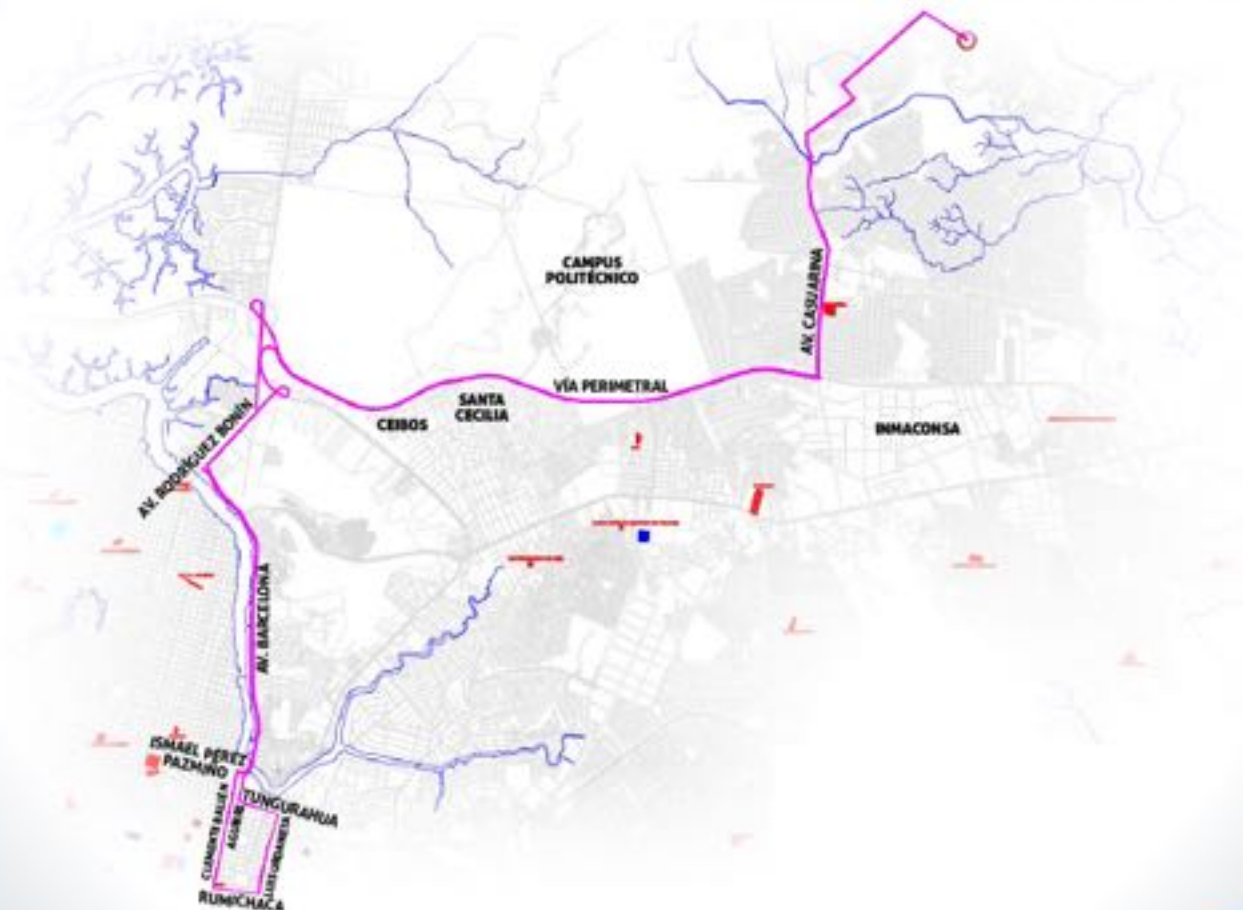

SECTOR PERIMETRAL / NOR-OESTE

Descarga el APP MOOVIT GRATIS para encontrar
la que pasa más cerca de tu casa.

moovit

ATM
ATENCION DE TRÁFICO ALTERNATIVO

#SOMOS
ENGRANDE
Móvil y transporte

RUTA 28 | VOLUNTAD DE DIOS - POR LA REACTIVACIÓN

VOLUNTAD DE DIOS - AV. KENNEDY

SECTOR PERIMETRAL / NOR-OESTE

Descarga el APP MOOVIT GRATIS para encontrar
la que pasa más cerca de tu casa.

moovit

ATM
ALTERNATIVAS DE TRÁNSITO ALTERNAS

#SOMOS
ENGRANDE
Móvil y transporte

RUTA 17 | SERGIO TORAL - POR LA REACTIVACIÓN

SECTOR PERIMETRAL / NOR-OESTE

Descarga el APP MOOVIT GRATIS para encontrar
la que pasa más cerca de tu casa.

moovit

ATM
AUTORIDAD TRANSITARIA METROPOLITANA

#SOMOS
ENGRANDE
Móvil Transito

RUTA 59 | MONTE SINAÍ - POR LA REACTIVACIÓN

MATERNIDAD 6 DE MARZO

SECTOR PERIMETRAL / NOR-OESTE

Descarga el APP MOOVIT GRATIS para encontrar la que pasa más cerca de tu casa.

moovit

ATM
ALTO DEL TALLER ALBAZ