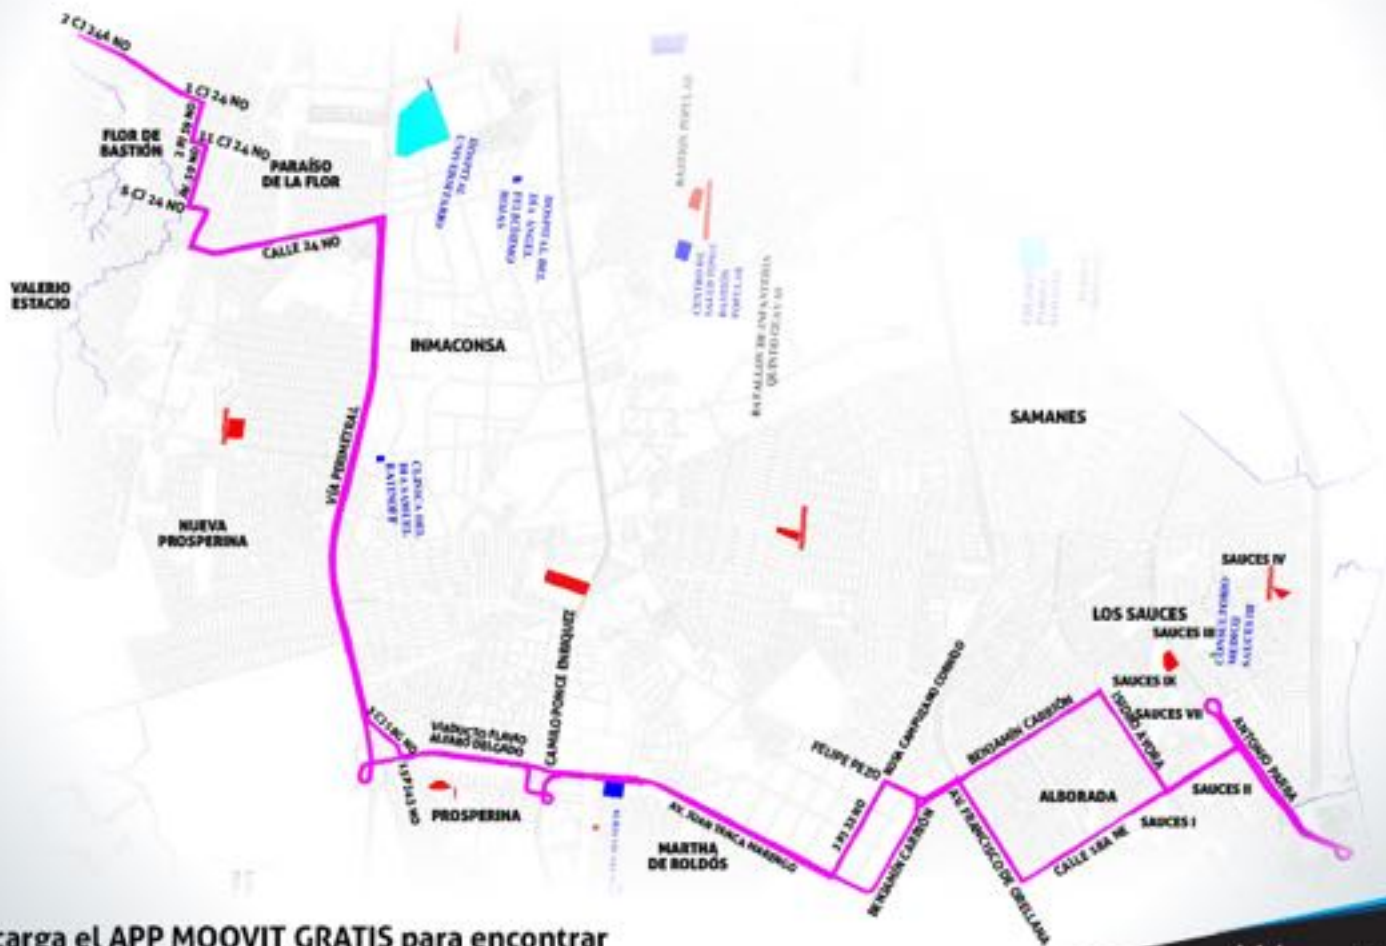

RUTA 3 | CASUARINA - POR LA REACTIVACIÓN

SECTOR PERIMETRAL / NOR-OESTE

Descarga el APP MOOVIT GRATIS para encontrar la que pasa más cerca de tu casa.

moovit

ATM
ALTERNATIVO DE TRÁNSITO ALTERNATIVO

#SOMOS ENGRANDE
Iniciativa impulsada por

RUTA 13 | FLOR DE BASTIÓN - POR LA REACTIVACIÓN

MATERNIDAD 6 DE MARZO

SECTOR PERIMETRAL / NOR-OESTE

Descarga el APP MOOVIT GRATIS para encontrar
la que pasa más cerca de tu casa.

moovit

ATM
Asociación de Transportistas de Bogotá

#SOMOS
ENGRANDE
Asociación de Transportistas de Bogotá

RUTA 69 | FLOR DE BASTIÓN - POR LA REACTIVACIÓN

TERMINAL TERRESTRE

SECTOR PERIMETRAL / NOR-OESTE

Descarga el APP MOOVIT GRATIS para encontrar
la que pasa más cerca de tu casa.

moovit

ATM
AUTORIDAD DE TRANSITO METROPOLITANA

#SOMOS
ENGRANDE

RUTA 66 | VOLUNTAD DE DIOS - POR LA COOP. SAN FRANCISCO REACTIVACIÓN

SECTOR PERIMETRAL / NOR-OESTE

Descarga el APP MOOVIT GRATIS para encontrar la que pasa más cerca de tu casa.