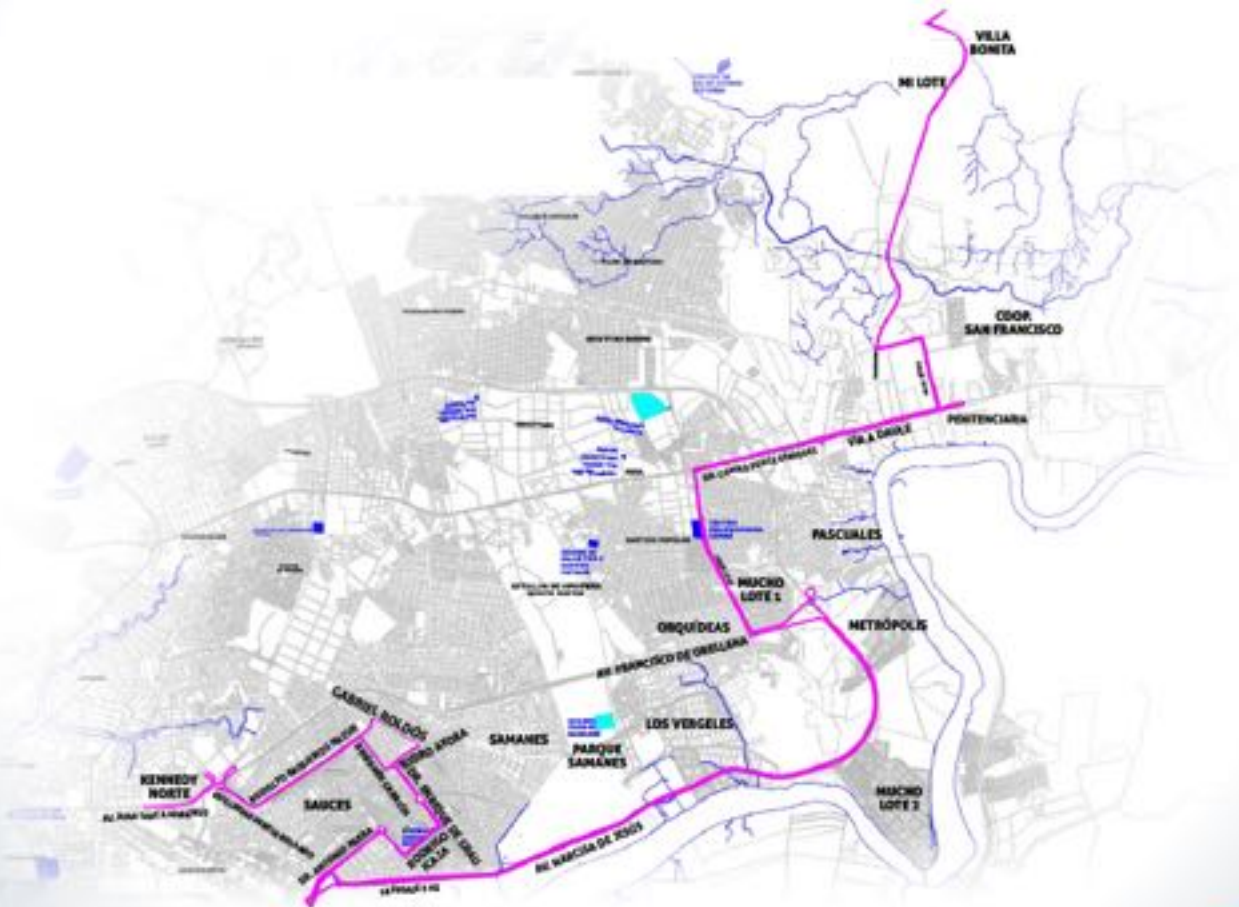

moovit

ATM
Asociación de Transportistas de Montevideo

#SOEMOS
ENGRANDE
Montevideo

RUTA 79 | CIUDAD DEPORTIVA - POR LA RUMICHACA REACTIVACIÓN

SECTOR PERIMETRAL / NOR-OESTE

Descarga el APP MOOVIT GRATIS para encontrar la que pasa más cerca de tu casa.

moovit

ATM
ALTERNOS DE TRÁNSITO ALTERNATIVO

#SOMOS ENGRANDE
Movilidad transformada

RUTA 57 | MONTE SINAÍ - URDESA POR LA REACTIVACIÓN

SECTOR PERIMETRAL / NOR-OESTE

Descarga el APP MOOVIT GRATIS para encontrar
la que pasa más cerca de tu casa.

moovit

ATM
ALTO DEL MONTE SINAÍ

#SOMOS
ENGRANDE
Monte Sinaí

RUTA 40 | CIUDAD VICTORIA - POR LA REACTIVACIÓN

HOSP. ROBERTO GILBERT

SECTOR PERIMETRAL / NOR-OESTE

Descarga el APP MOOVIT GRATIS para encontrar
la que pasa más cerca de tu casa.

moovit

ATM
Asociación de Transportistas de México

#SOMOS
ENGRANDE
México

RUTA 15 | VILLA BONITA - POR LA REACTIVACIÓN

SECTOR PERIMETRAL / NOR-OESTE

Descarga el APP MOOVIT GRATIS para encontrar la que pasa más cerca de tu casa.