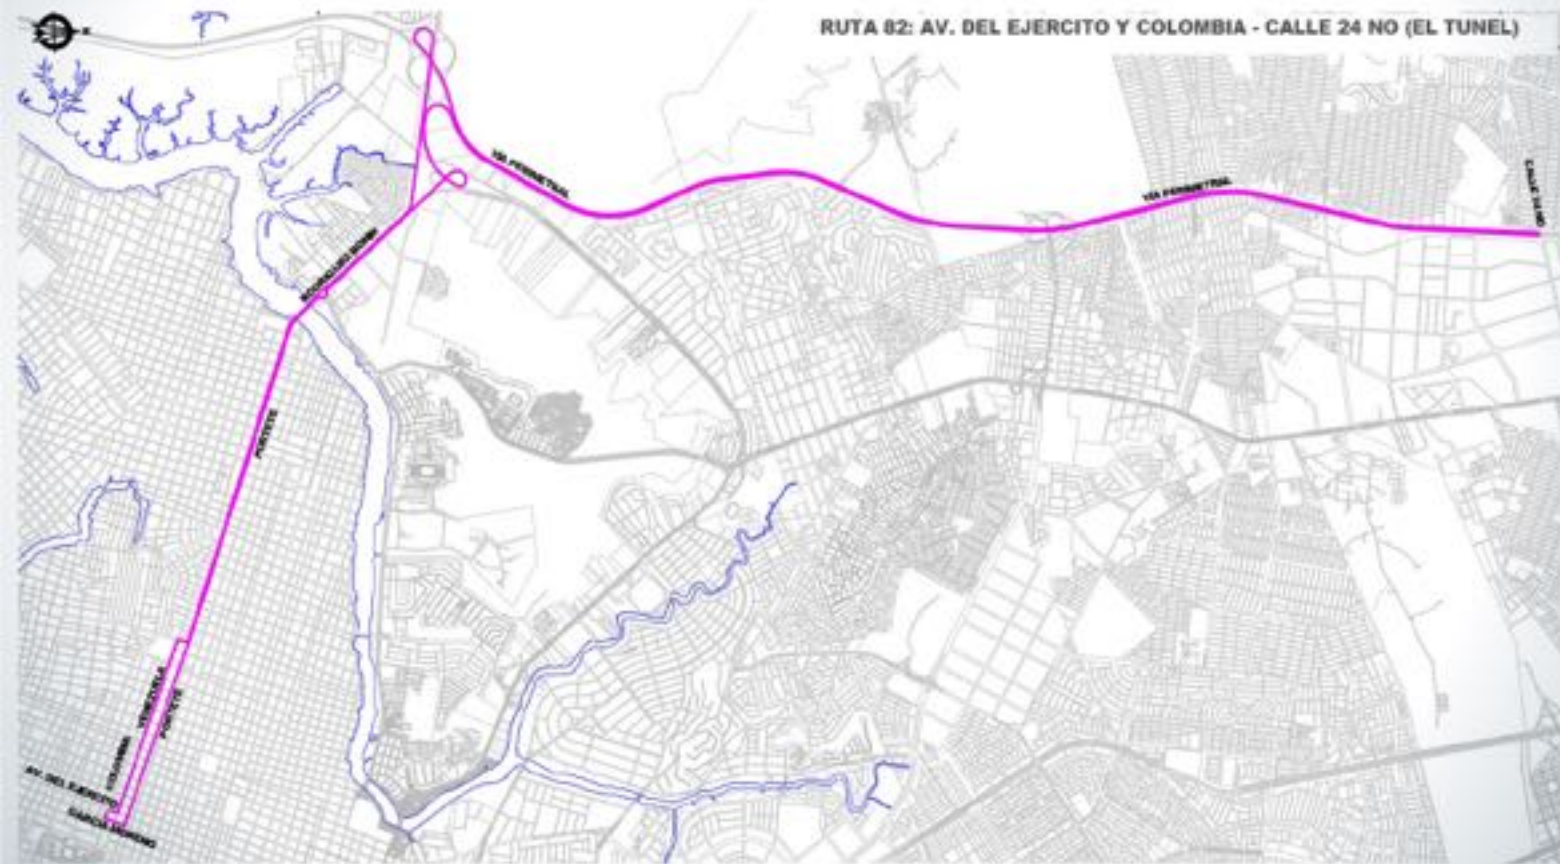

NUEVAS

RUTAS POR LA REACTIVACIÓN

SECTOR PERIMETRAL / NOR-OESTE

La ATM y la ALCALDÍA te traen nuevas rutas que cruzarán a lo largo y ancho de la ciudad para que llegues a tu trabajo, de los sectores que poco a poco se reactiven.

Todos los buses serán desinfectados cada 3 horas y cuentan con dispensadores de gel para manos. Los pasajeros solo van a ir sentados y deberán utilizar siempre mascarilla.

Pilas, aquí encontrarás la ruta que pasa más cerca de tu casa.

Regresando en orden al camello
¡GUAYAQUIL ARRANCA DE NUEVO!

RUTA 82 | AV. DEL EJÉRCITO - POR LA CALLE 24 NO REACTIVACIÓN

SECTOR PERIMETRAL / NOR-OESTE

RUTA 82: AV. DEL EJÉRCITO Y COLOMBIA - CALLE 24 NO (EL TUNEL)

Descarga el APP MOOVIT GRATIS para encontrar
la que pasa más cerca de tu casa.

moovit

ATM
ALIANZA DE TRANSITANTES

#SOMOS
ENGRANDE
Móvil Transp. 2017

RUTA 14 | COOP. SAN FRANCISCO - POR LA REACTIVACIÓN

SECTOR PERIMETRAL / NOR-OESTE