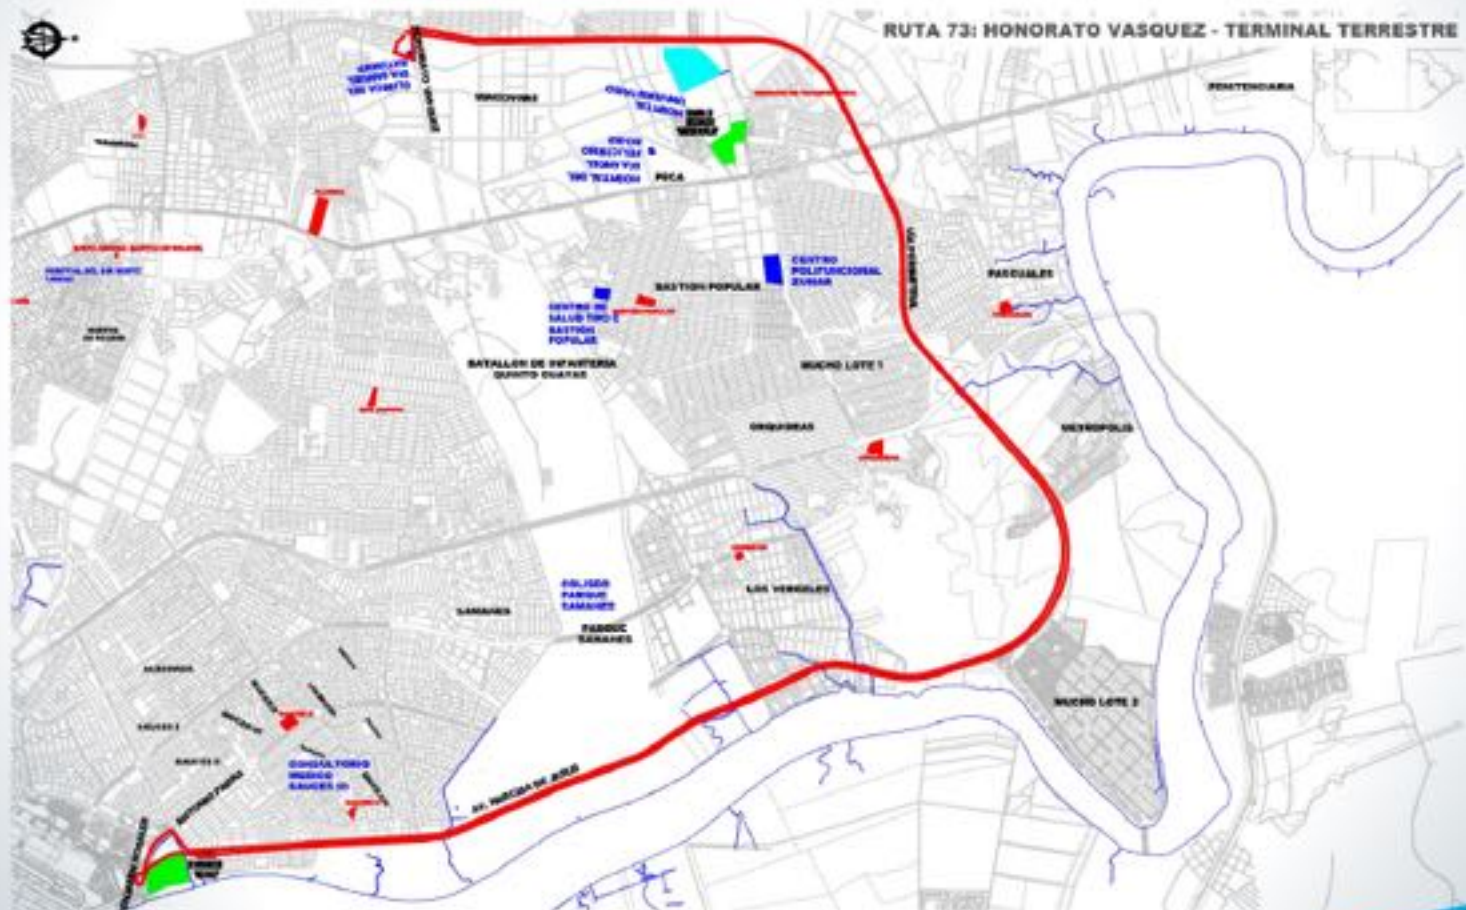

moovit

ATM
ALTERNATIVA DE TRANSPORTE MAS GRANDE

#SOMOS
ENGRANDE
Integrado por G.P.

RUTA 20 | LA CAROLINA - BASTIÓN POPULAR **POR LA REACTIVACIÓN**

SECTOR PERIMETRAL / NOR-OESTE

Descarga el APP **MOOVIT GRATIS** para encontrar la que pasa más cerca de tu casa.

moovit

ATM
Asociación de Trabajadores del Metro

#SOMOS ENGRANDE
Metropolitano de Bogotá

RUTA 73 | HONORATO VÁSQUEZ - POR LA REACTIVACIÓN

TERMINAL TERRESTRE

SECTOR PERIMETRAL / NOR-OESTE

Descarga el APP MOOVIT GRATIS para encontrar
la que pasa más cerca de tu casa.

moovit

ATM
ALIANZA DEL TRANSporte

#SOMOS
ENGRANDE
Móvil Transmilenio

RUTA 64 | CIUDAD DE DIOS - POR LA REACTIVACIÓN

MERCADO LA FLORIDA

SECTOR PERIMETRAL / NOR-OESTE

Descarga el APP MOOVIT GRATIS para encontrar
la que pasa más cerca de tu casa.

RUTA 23 | JANETH TORAL - POR LA REACTIVACIÓN PECA

SECTOR PERIMETRAL / NOR-OESTE

Descarga el APP MOOVIT GRATIS para encontrar la que pasa más cerca de tu casa.

moovit

ATM
ALIANZA DE TRANSITO LA AMBA

#SOMOS ENGRANDE
Móvil Transito LP