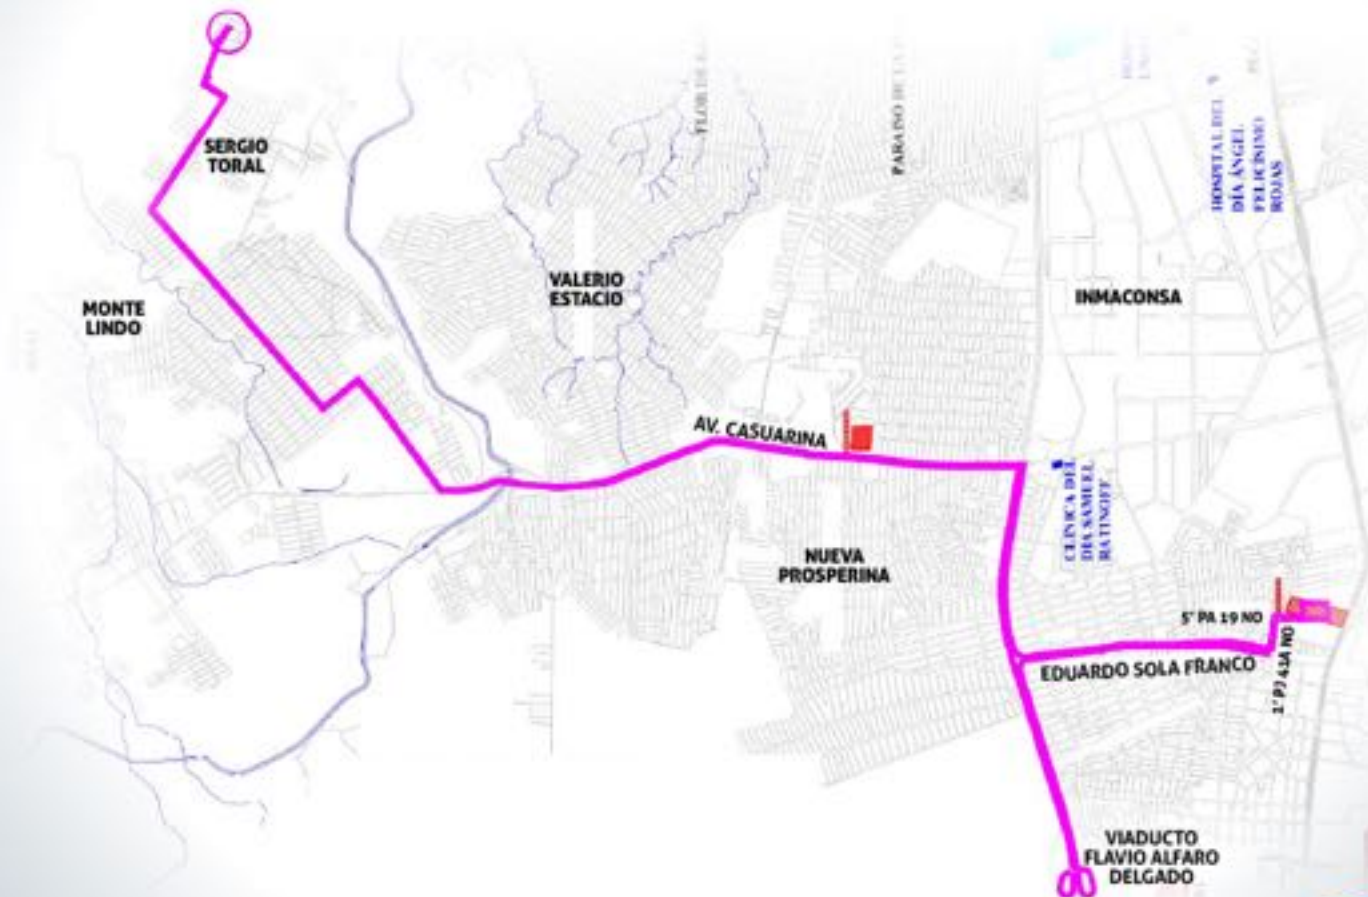

moovit

ATM
ALIANZA DEL TRANSporte

#SOMOS
ENGRANDE
Móvil Transmilenio

RUTA 64 | CIUDAD DE DIOS - POR LA REACTIVACIÓN

MERCADO LA FLORIDA

SECTOR PERIMETRAL / NOR-OESTE

Descarga el APP MOOVIT GRATIS para encontrar
la que pasa más cerca de tu casa.

RUTA 23 | JANETH TORAL - POR LA REACTIVACIÓN PECA

SECTOR PERIMETRAL / NOR-OESTE

Descarga el APP MOOVIT GRATIS para encontrar la que pasa más cerca de tu casa.

moovit

ATM
ALIANZA DE TRANSITO LA AMBA

#SOMOS ENGRANDE
Móvil Transito LP

RUTA 3 | CASUARINA - POR LA REACTIVACIÓN

SECTOR PERIMETRAL / NOR-OESTE

Descarga el APP MOOVIT GRATIS para encontrar la que pasa más cerca de tu casa.

moovit

ATM
ALTERNATIVO DE TRÁNSITO ALTERNATIVO

#SOMOS ENGRANDE
Iniciativa impulsada por

RUTA 13 | FLOR DE BASTIÓN - POR LA REACTIVACIÓN

MATERNIDAD 6 DE MARZO

SECTOR PERIMETRAL / NOR-OESTE

Descarga el APP MOOVIT GRATIS para encontrar
la que pasa más cerca de tu casa.

moovit

ATM
Asociación de Transportistas de Bogotá