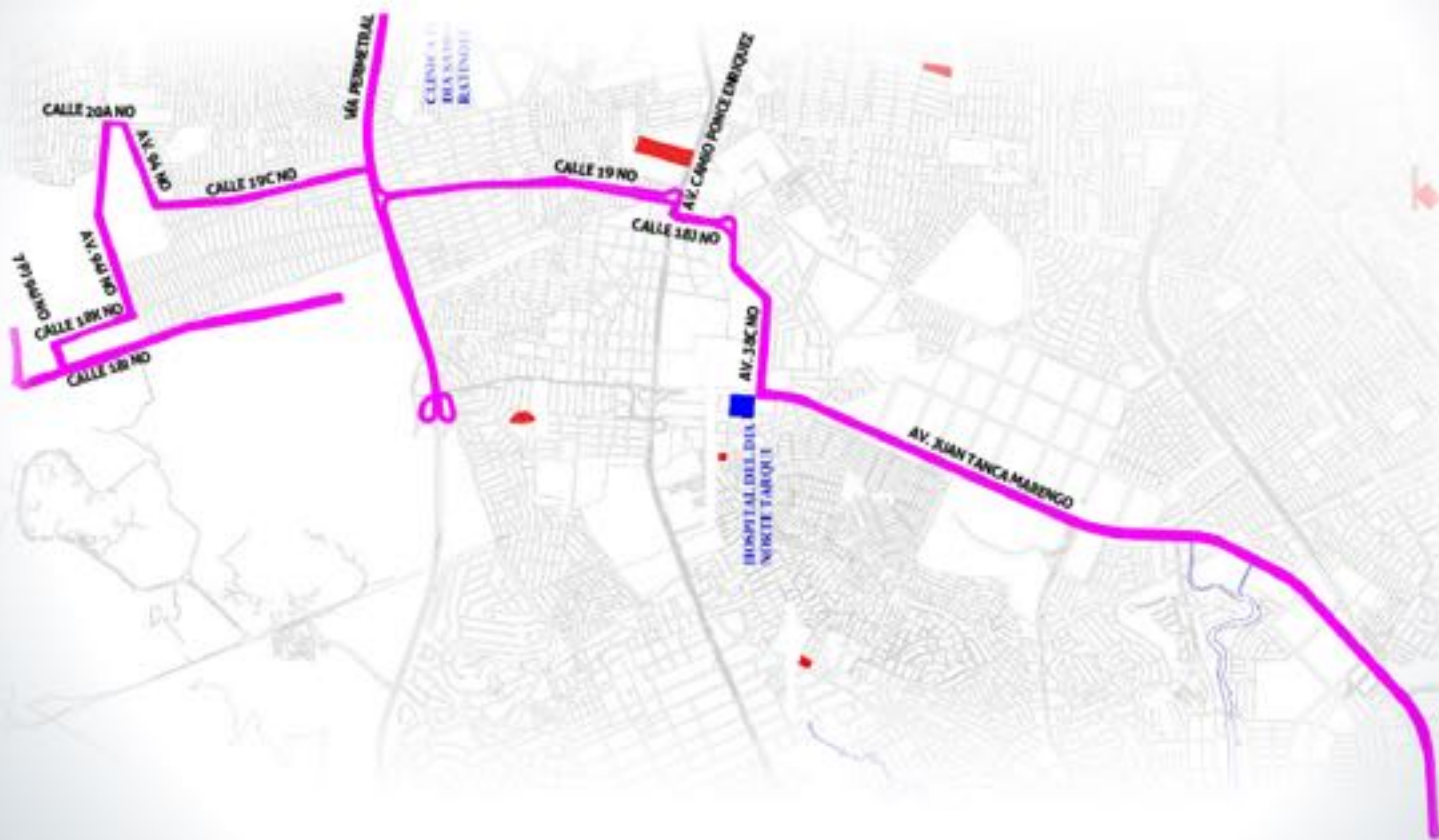

Descarga el APP MOOVIT GRATIS para encontrar
la que pasa más cerca de tu casa.

moovit

ATM
AYUNTO DE MANIZALES

#SOMOS
ENGRANDE

RUTA 63 | COOP. VIVIENDA DE LAS CUMBRES - COOP. SAN FCO.

POR LA REACTIVACIÓN

SECTOR PERIMETRAL / NOR-OESTE

Descarga el APP MOOVIT GRATIS para encontrar la que pasa más cerca de tu casa.

moovit

ATM
AGENCIA DE TRANSITO LOCAL

#SOMOS ENGRANDE
AGENCIA DE TRANSITO LOCAL

RUTA 56 | SOCIO VIVIENDA - POR LA REACTIVACIÓN | AV. DE LAS AMÉRICAS

SECTOR PERIMETRAL / NOR-OESTE

Descarga el APP MOOVIT GRATIS para encontrar
la que pasa más cerca de tu casa.

moovit

ATM
ATENCION DE TRÁFICO ALTERNATIVO

#SOMOS
ENGRANDE
Móvil y transporte

RUTA 28 | VOLUNTAD DE DIOS - POR LA REACTIVACIÓN

RUTA 17 | SERGIO TORAL - POR LA REACTIVACIÓN

SECTOR PERIMETRAL / NOR-OESTE

Descarga el APP MOOVIT GRATIS para encontrar
la que pasa más cerca de tu casa.

moovit

ATM
AUTORIDAD TRANSITARIA METROPOLITANA

#SOMOS
ENGRANDE
Móvil Transito