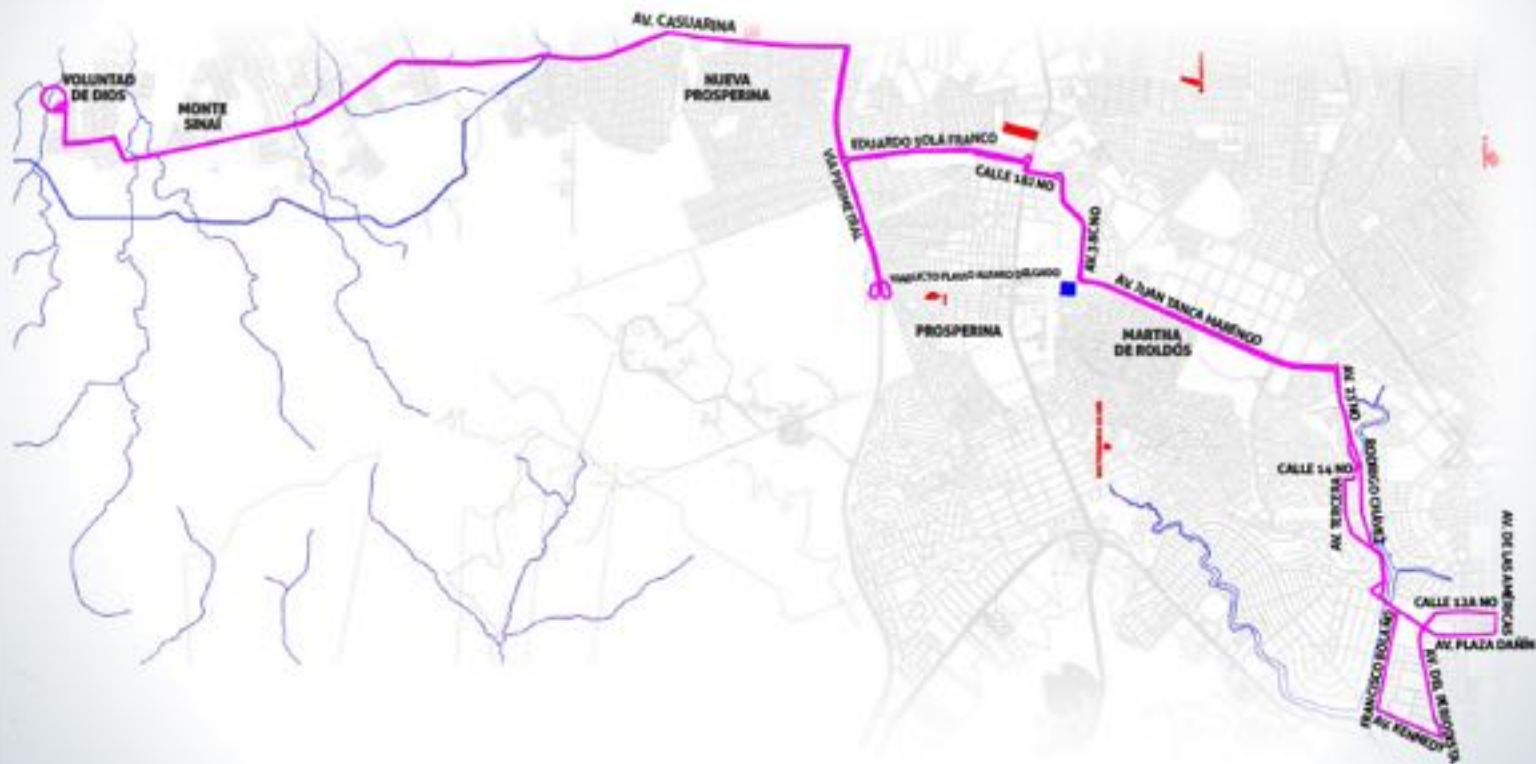

Descarga el APP MOOVIT GRATIS para encontrar la que pasa más cerca de tu casa.

moovit

ATM
AGENCIA DE TRANSITO LOCAL

#SOMOS ENGRANDE
AGENCIA DE TRANSITO LOCAL

RUTA 56 | SOCIO VIVIENDA - POR LA REACTIVACIÓN | AV. DE LAS AMÉRICAS

SECTOR PERIMETRAL / NOR-OESTE

Descarga el APP MOOVIT GRATIS para encontrar
la que pasa más cerca de tu casa.

moovit

ATM
ATENCION DE TRÁFICO ALTERNATIVO

#SOMOS
ENGRANDE
Móvil y transporte

RUTA 28 | VOLUNTAD DE DIOS - POR LA REACTIVACIÓN

VOLUNTAD DE DIOS - AV. KENNEDY

SECTOR PERIMETRAL / NOR-OESTE

Descarga el APP MOOVIT GRATIS para encontrar
la que pasa más cerca de tu casa.

moovit

ATM
ALTERNATIVAS DE TRÁNSITO ALTERNAS

#SOMOS
ENGRANDE
Móvil y transporte

RUTA 17 | SERGIO TORAL - POR LA REACTIVACIÓN

SECTOR PERIMETRAL / NOR-OESTE

Descarga el APP MOOVIT GRATIS para encontrar
la que pasa más cerca de tu casa.

moovit

ATM
AUTORIDAD TRANSITARIA METROPOLITANA

#SOMOS
ENGRANDE
Móvil Transito