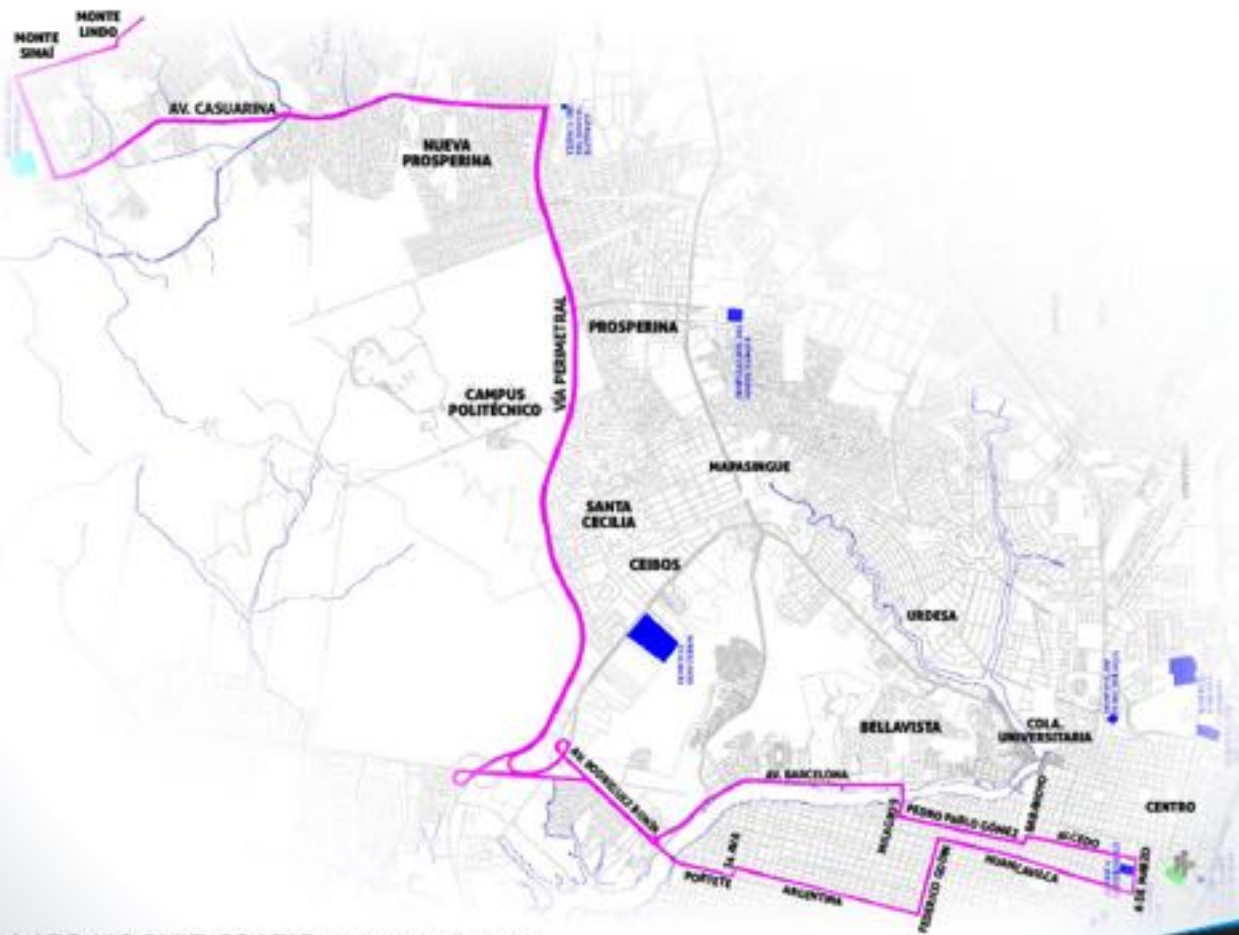

VOLUNTAD DE DIOS - AV. KENNEDY

SECTOR PERIMETRAL / NOR-OESTE

Descarga el APP MOOVIT GRATIS para encontrar
la que pasa más cerca de tu casa.

moovit

ATM
ALTERNATIVAS DE TRÁNSITO ALTERNAS

#SOMOS
ENGRANDE
Móvil y transporte

RUTA 17 | SERGIO TORAL - POR LA REACTIVACIÓN

SECTOR PERIMETRAL / NOR-OESTE

Descarga el APP MOOVIT GRATIS para encontrar
la que pasa más cerca de tu casa.

moovit

ATM
AUTORIDAD TRANSITARIA METROPOLITANA

#SOMOS
ENGRANDE
Móvil Transito

RUTA 59 | MONTE SINAÍ - POR LA REACTIVACIÓN

MATERNIDAD 6 DE MARZO

SECTOR PERIMETRAL / NOR-OESTE

Descarga el APP MOOVIT GRATIS para encontrar la que pasa más cerca de tu casa.

moovit

ATM
ALTO DEL TALLER ALBAZ