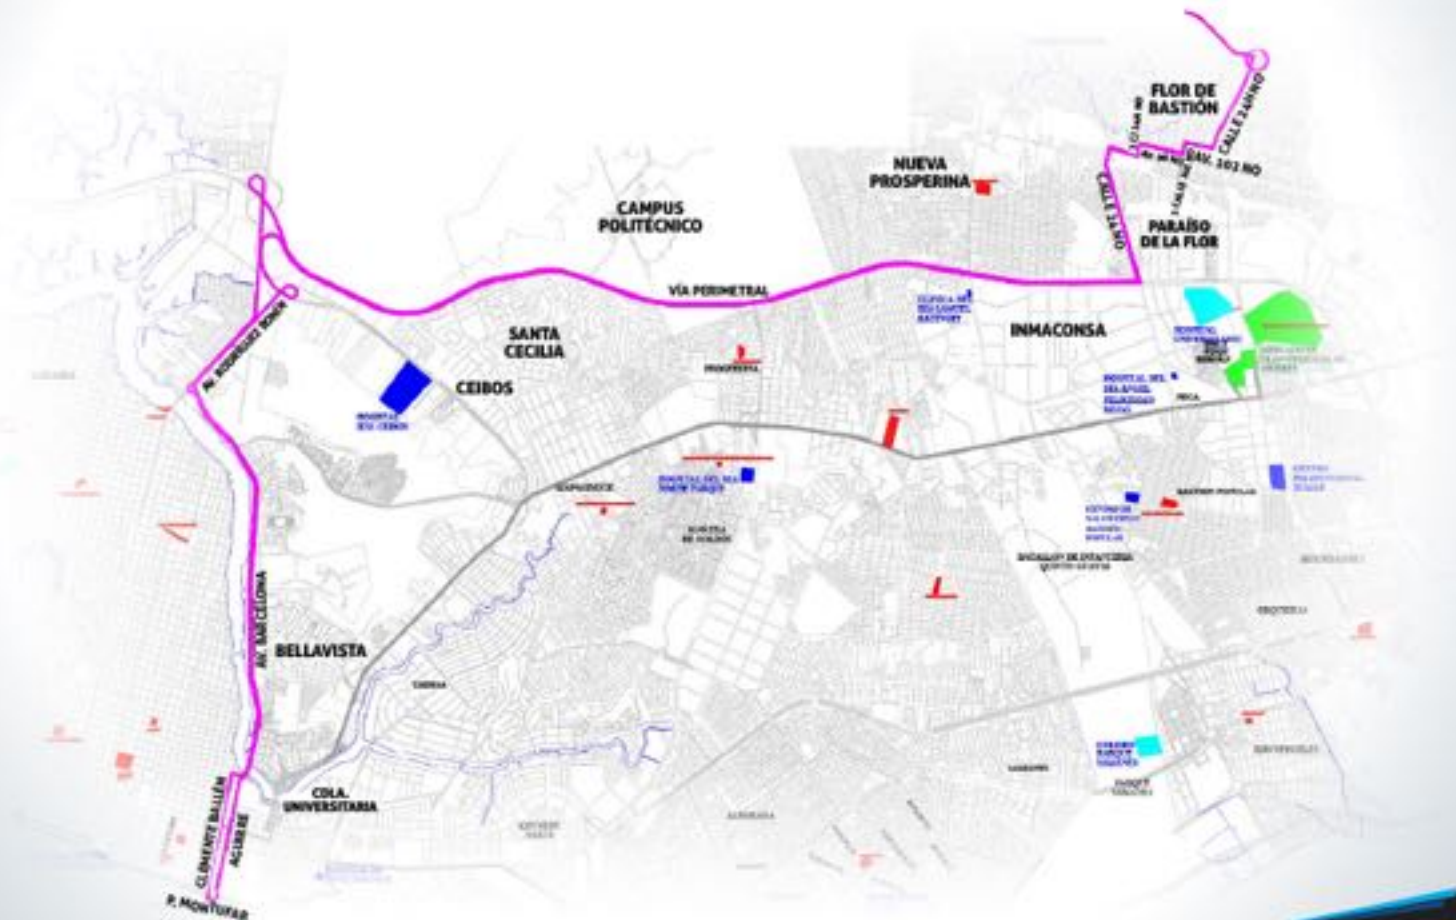

RUTA 23 | JANETH TORAL - POR LA REACTIVACIÓN PECA

SECTOR PERIMETRAL / NOR-OESTE

Descarga el APP MOOVIT GRATIS para encontrar la que pasa más cerca de tu casa.

moovit

ATM
ALIANZA DE TRANSITO LA AMBA

#SOMOS ENGRANDE
Móvil Transito LP

RUTA 3 | CASUARINA - POR LA REACTIVACIÓN

SECTOR PERIMETRAL / NOR-OESTE

Descarga el APP MOOVIT GRATIS para encontrar la que pasa más cerca de tu casa.

moovit

ATM
ALTERNATIVO DE TRÁNSITO ALTERNATIVO

#SOMOS ENGRANDE
Iniciativa impulsada por

RUTA 13 | FLOR DE BASTIÓN - POR LA REACTIVACIÓN

MATERNIDAD 6 DE MARZO

SECTOR PERIMETRAL / NOR-OESTE

Descarga el APP MOOVIT GRATIS para encontrar
la que pasa más cerca de tu casa.

moovit

ATM
Asociación de Transportistas de Bogotá

#SOMOS
ENGRANDE
Asociación de Transportistas de Bogotá

RUTA 69 | FLOR DE BASTIÓN - POR LA REACTIVACIÓN

TERMINAL TERRESTRE

SECTOR PERIMETRAL / NOR-OESTE

Descarga el APP MOOVIT GRATIS para encontrar
la que pasa más cerca de tu casa.