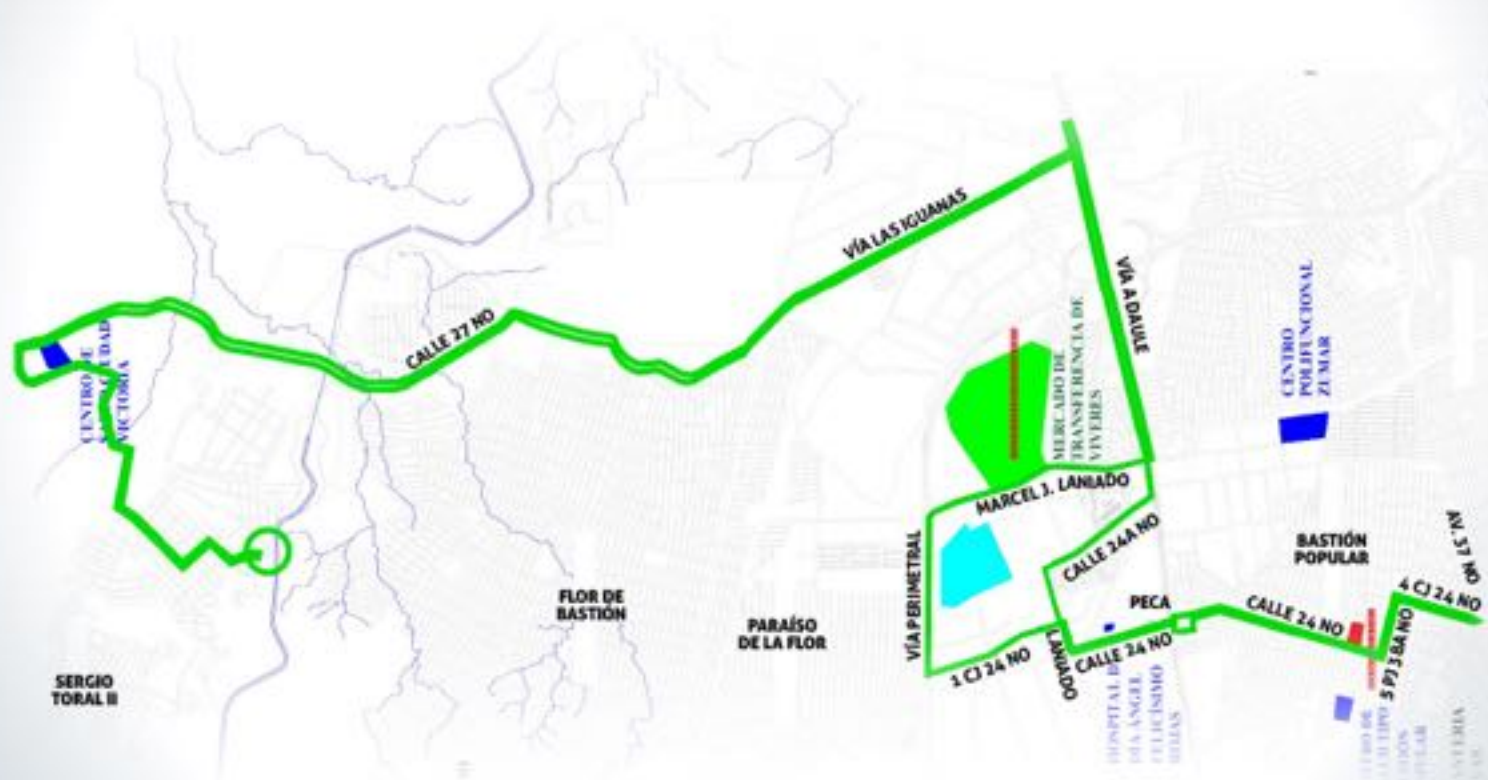

#SOMOS ENGRANDE
Montevideo

RUTA 27 | REALIDAD DE DIOS - POR LA REACTIVACIÓN

MERCADO LA FLORIDA

SECTOR PERIMETRAL / NOR-OESTE

Descarga el APP MOOVIT GRATIS para encontrar
la que pasa más cerca de tu casa.

moovit

ATM
AUTORIDAD DE TRÁNSITO METROPOLITANO

#SOEMOS
ENGRANDE

RUTA 72 | MONTE SINAÍ - POR LA REACTIVACIÓN

TERMINAL TERRESTRE

SECTOR PERIMETRAL / NOR-OESTE

RUTA 72: MONTE SINAÍ - TERMINAL TERRESTRE

Descarga el APP MOOVIT GRATIS para encontrar
la que pasa más cerca de tu casa.

moovit

ATM
ALTERNATIVA DE TRANSPORTE MAS GRANDE

#SOMOS
ENGRANDE
Integrado por G.P.

RUTA 20 | LA CAROLINA - BASTIÓN POPULAR **POR LA REACTIVACIÓN**

SECTOR PERIMETRAL / NOR-OESTE

Descarga el APP **MOOVIT GRATIS** para encontrar la que pasa más cerca de tu casa.

moovit

ATM
Asociación de Trabajadores del Metro

#SOMOS ENGRANDE
Metropolitano de Bogotá

RUTA 73 | HONORATO VÁSQUEZ - POR LA REACTIVACIÓN

TERMINAL TERRESTRE

SECTOR PERIMETRAL / NOR-OESTE

Descarga el APP MOOVIT GRATIS para encontrar
la que pasa más cerca de tu casa.