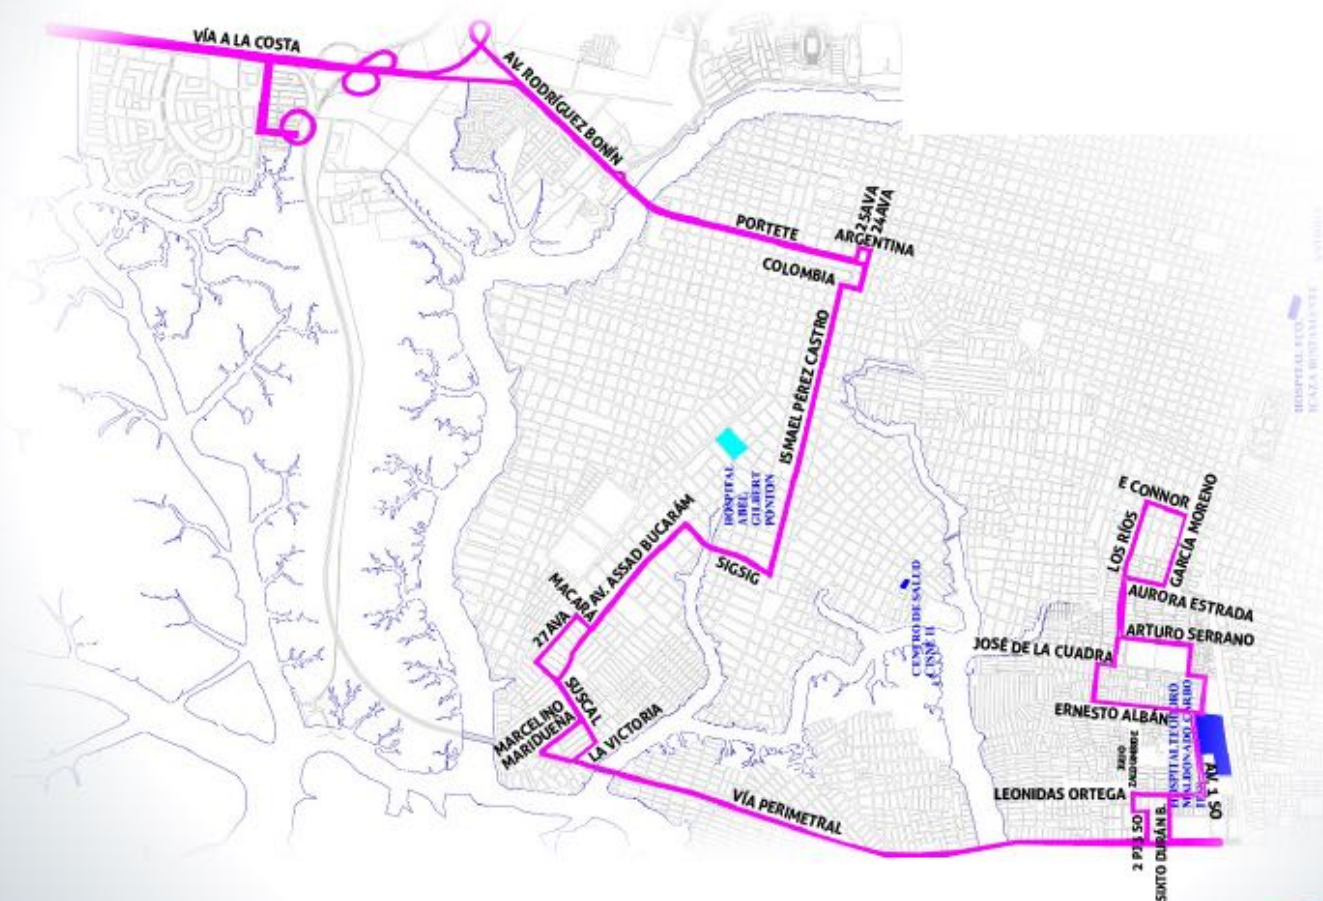

NUEVAS

RUTAS POR LA REACTIVACIÓN

RUTAS DEL SECTOR VÍA A LA COSTA

La ATM y la ALCALDÍA te traen nuevas rutas que cruzarán a lo largo y ancho de la ciudad para que llegues a tu trabajo, de los sectores que poco a poco se reactiven.

Regresando en orden al camello
¡GUAYAQUIL ARRANCA DE NUEVO!

RUTA 6 POR LA REACTIVACIÓN

PUERTAS DEL SOL - O'CONNOR

SECTOR VÍA A A COSTA

Descarga el APP MOOVIT GRATIS para encontrar la que pasa más cerca de tu casa.

moovit

ATM
ALFONSO DE TRUJILLO MARCONI

#SOEMOS ENGRANDE
Atención al cliente

RUTA 42 | VIADUCTO FLAVIO ALFARO - POR LA 3ER RETORNO VÍA A LA COSTA REACTIVACIÓN

SECTOR VÍA A A COSTA

Descarga el APP MOOVIT GRATIS para encontrar
la que pasa más cerca de tu casa.

moovit

ATM
ALFONSO DE TRINIDAD ALONSO

#SOMOS
ENGRANDE
Alfaro Transport

RUTA 34 | CHONGON - HOSP. FCO. POR LA REACTIVACIÓN

SECTOR VÍA A COSTA

Descarga el APP MOOVIT GRATIS para encontrar
la que pasa más cerca de tu casa.