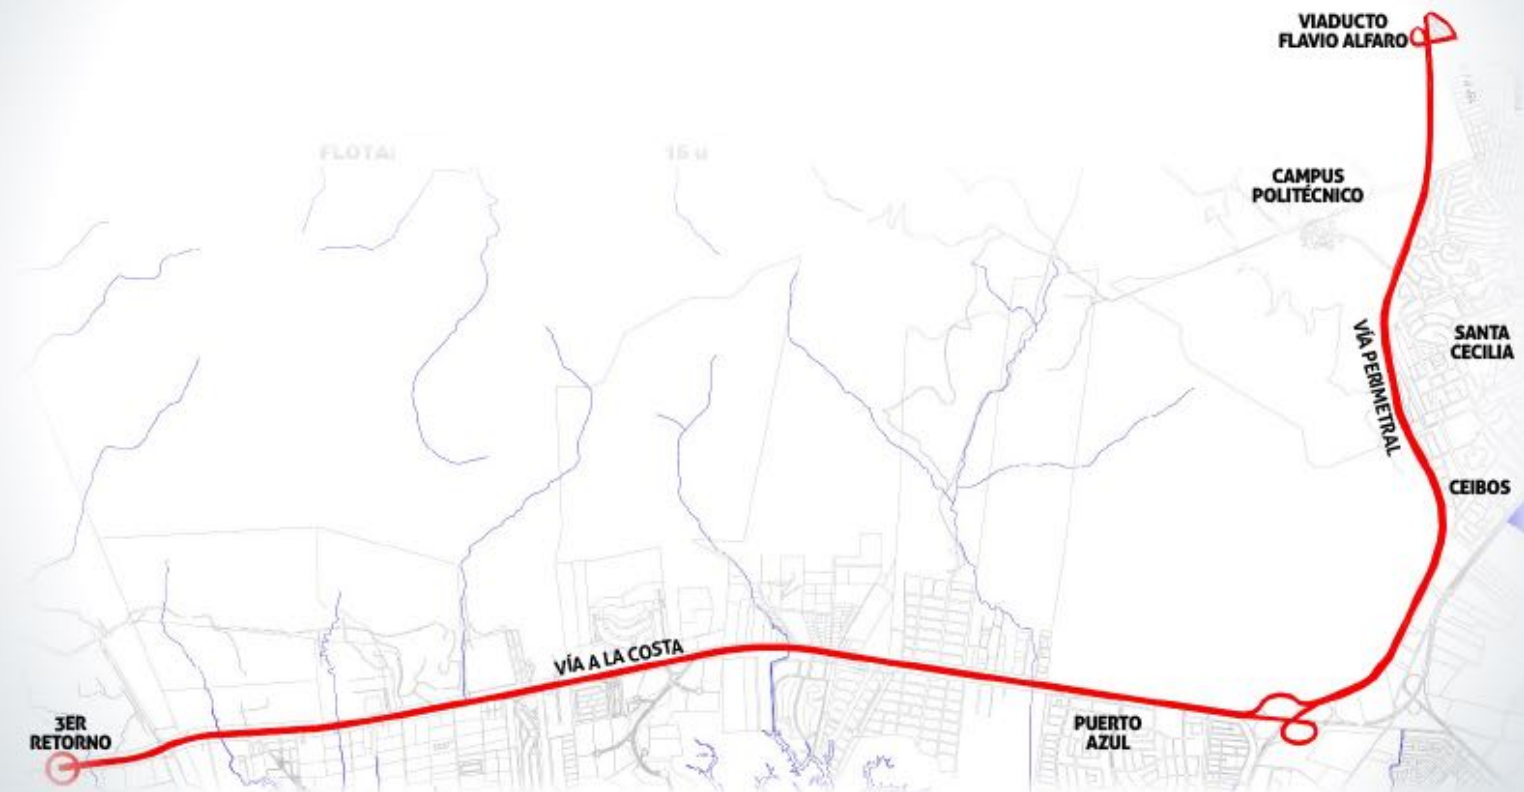

NUEVAS

RUTAS POR LA REACTIVACIÓN

RUTAS DEL SECTOR VÍA A LA COSTA

La ATM y la ALCALDÍA te traen nuevas rutas que cruzarán a lo largo y ancho de la ciudad para que llegues a tu trabajo, de los sectores que poco a poco se reactiven.

Regresando en orden al camello
¡GUAYAQUIL ARRANCA DE NUEVO!

RUTA 6 POR LA REACTIVACIÓN

PUERTAS DEL SOL - O'CONNOR

SECTOR VÍA A A COSTA

Descarga el APP MOOVIT GRATIS para encontrar la que pasa más cerca de tu casa.

moovit

ATM
ALFONSO DE TRUJILLO MARCONI

#SOEMOS ENGRANDE
Atención al cliente

RUTA 42 | VIADUCTO FLAVIO ALFARO - POR LA 3ER RETORNO VÍA A LA COSTA REACTIVACIÓN

SECTOR VÍA A A COSTA

Descarga el APP MOOVIT GRATIS para encontrar
la que pasa más cerca de tu casa.

moovit

ATM
ALFONSO DE TRINIDAD ALONSO

#SOMOS
ENGRANDE
Alfaro Transport

RUTA 34 | CHONGON - HOSP. FCO. POR LA REACTIVACIÓN

SECTOR VÍA A COSTA

Descarga el APP MOOVIT GRATIS para encontrar
la que pasa más cerca de tu casa.