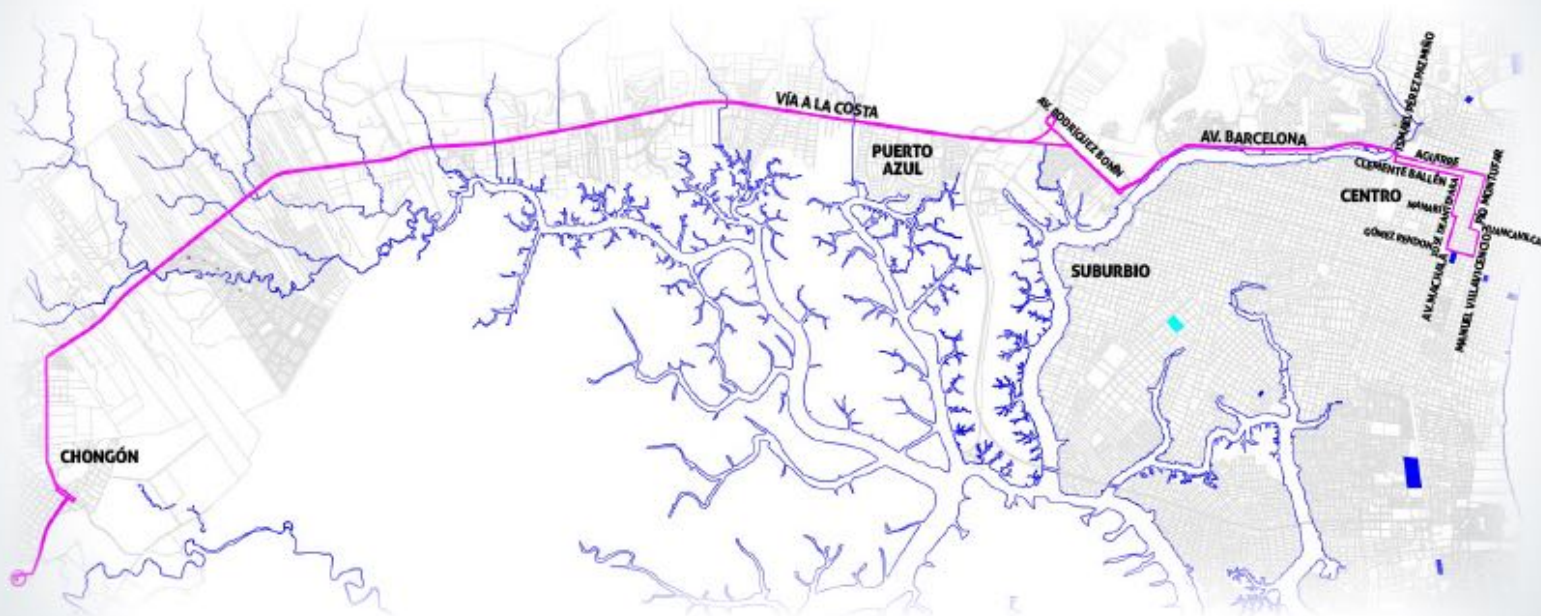

NUEVAS

RUTAS POR LA REACTIVACIÓN

RUTAS DEL SECTOR VÍA A LA COSTA

La ATM y la ALCALDÍA te traen nuevas rutas que cruzarán a lo largo y ancho de la ciudad para que llegues a tu trabajo, de los sectores que poco a poco se reactiven.

Regresando en orden al camello
¡GUAYAQUIL ARRANCA DE NUEVO!

RUTA 6 POR LA REACTIVACIÓN

PUERTAS DEL SOL - O'CONNOR

SECTOR VÍA A A COSTA

Descarga el APP MOOVIT GRATIS para encontrar la que pasa más cerca de tu casa.

moovit

ATM
ALFONSO DE TRUJILLO MARCONI

#SOEMOS ENGRANDE
Atención al cliente

RUTA 42 | VIADUCTO FLAVIO ALFARO - POR LA 3ER RETORNO VÍA A LA COSTA REACTIVACIÓN

SECTOR VÍA A A COSTA

Descarga el APP MOOVIT GRATIS para encontrar
la que pasa más cerca de tu casa.

moovit

ATM
ALFONSO DE TRINIDAD ALONSO

#SOMOS
ENGRANDE
Alfaro Transport

RUTA 34 | CHONGON - HOSP. FCO. POR LA REACTIVACIÓN

SECTOR VÍA A COSTA

Descarga el APP MOOVIT GRATIS para encontrar
la que pasa más cerca de tu casa.