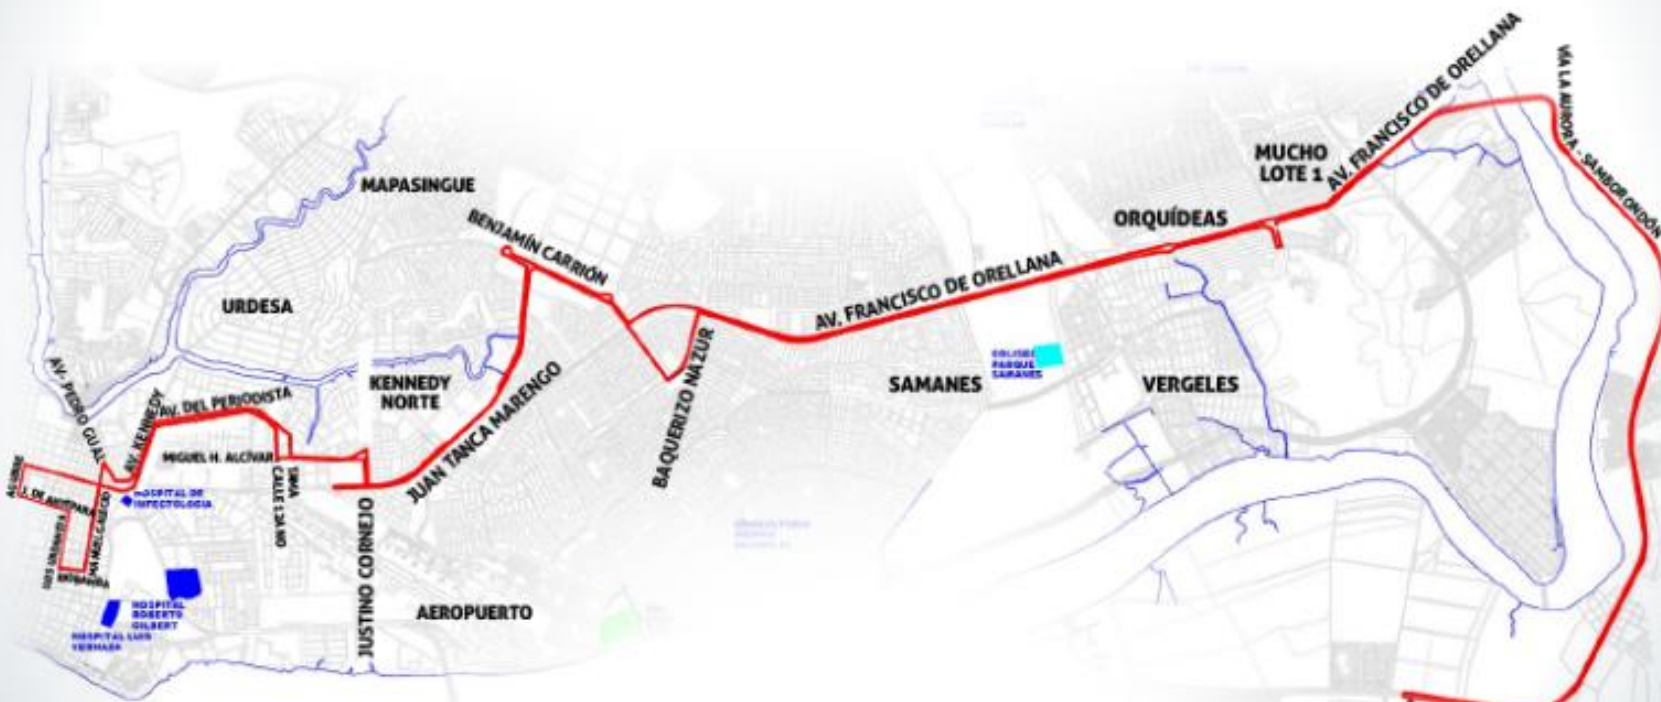

RUTA 58 | LA AURORA - POR LA CENTRO REACTIVACIÓN

SECTOR BASTIÓN POPULAR /
ORQUÍDEAS / PUENTE LUCÍA

Descarga el APP MOOVIT GRATIS para encontrar
la que pasa más cerca de tu casa.

moovit

ATM
ALTERNATIVAS DE TRANSPORTE ALTERNAS