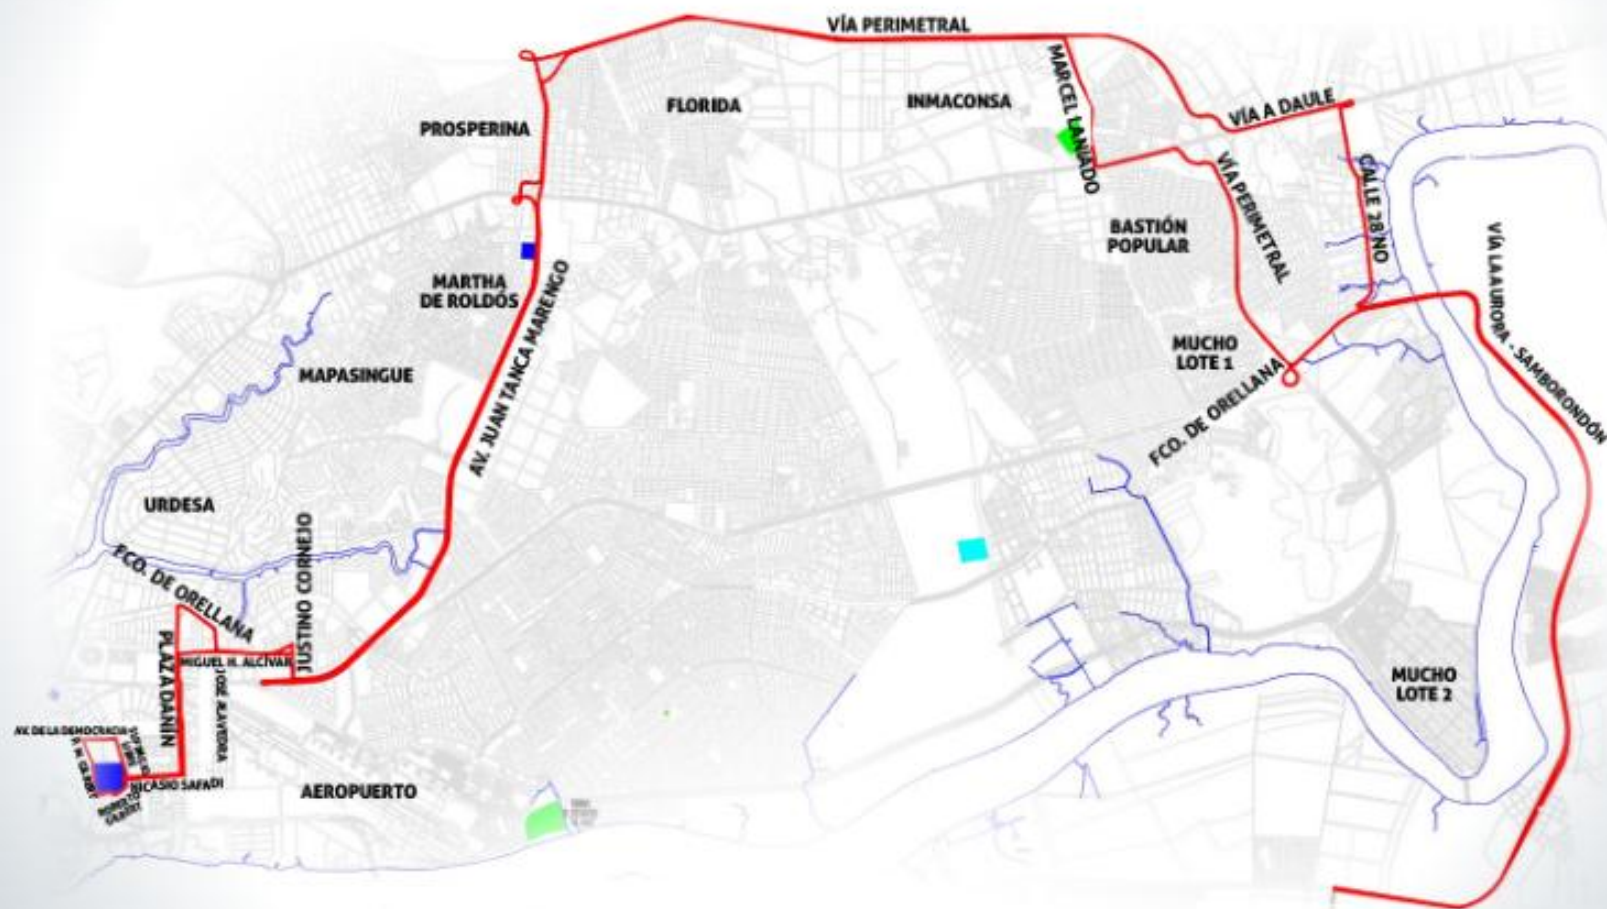

# RUTA 60 | LA AURORA - POR LA REACTIVACIÓN HOSP. ROBERTO GILBERT

SECTOR BASTIÓN POPULAR /  
ORQUÍDEAS / PUENTE LUCÍA

Descarga el APP MOOVIT GRATIS para encontrar  
la que pasa más cerca de tu casa.

moovit

ATM  
APP PARA TRANSITACIÓN

#SOMOS  
ENGRANDE