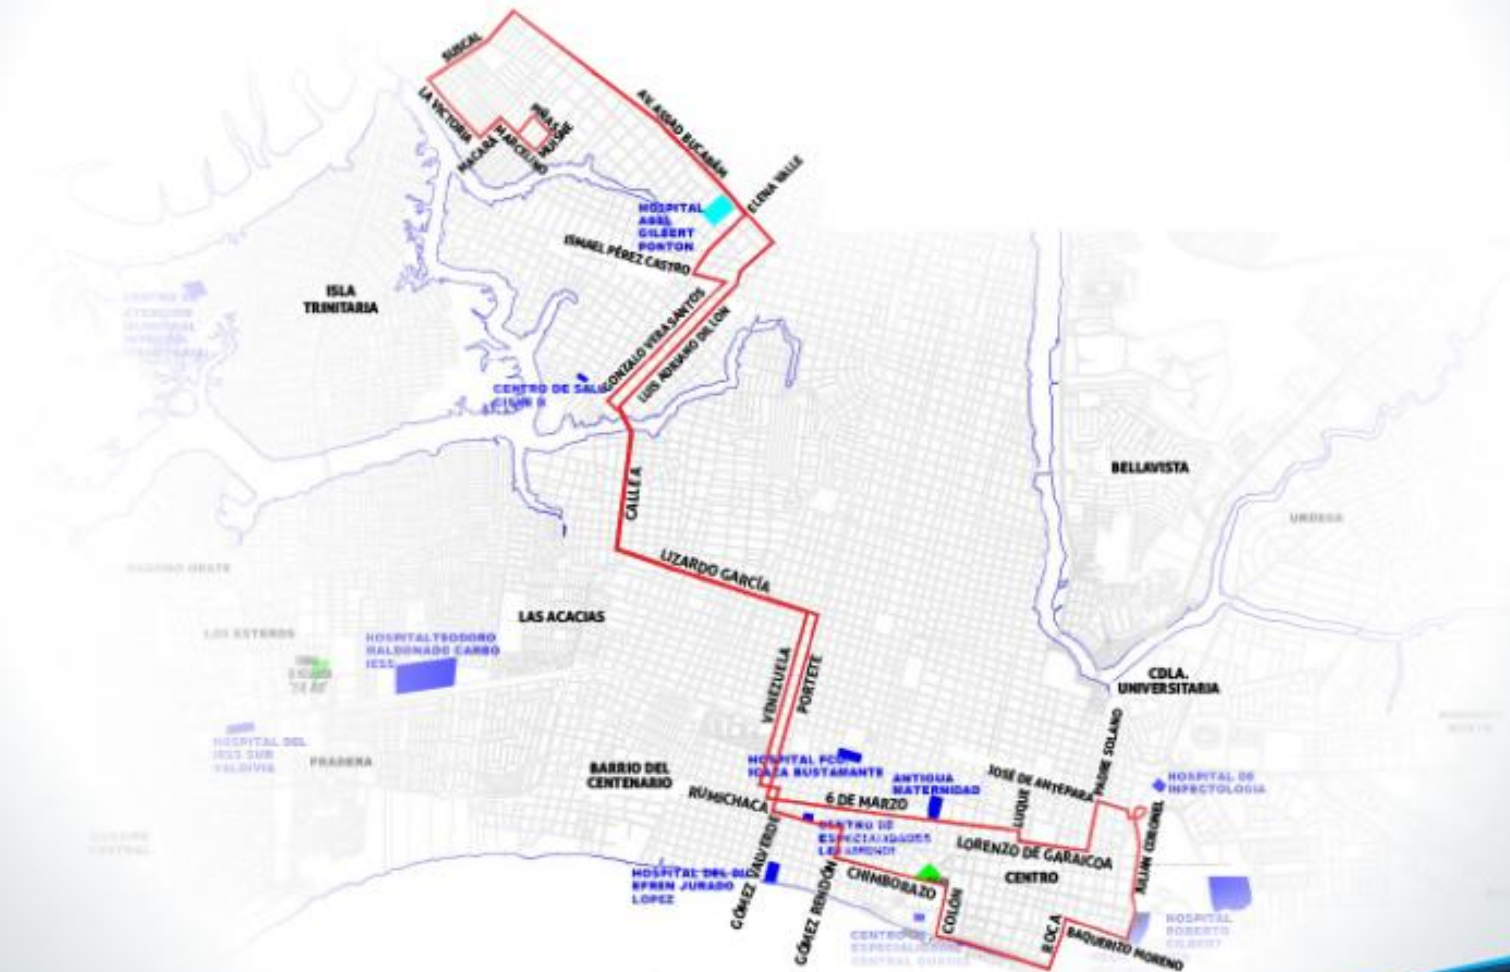

RUTA 5A | BATALLÓN - POR LA CENTRO REACTIVACIÓN

SECTOR SUBURBIO / TRINITARIA

Descarga el APP MOOVIT GRATIS para encontrar
la que pasa más cerca de tu casa.

moovit

ATM
AUTORIDAD TRANSITUAL

#SOEMOS
ENGRANDE