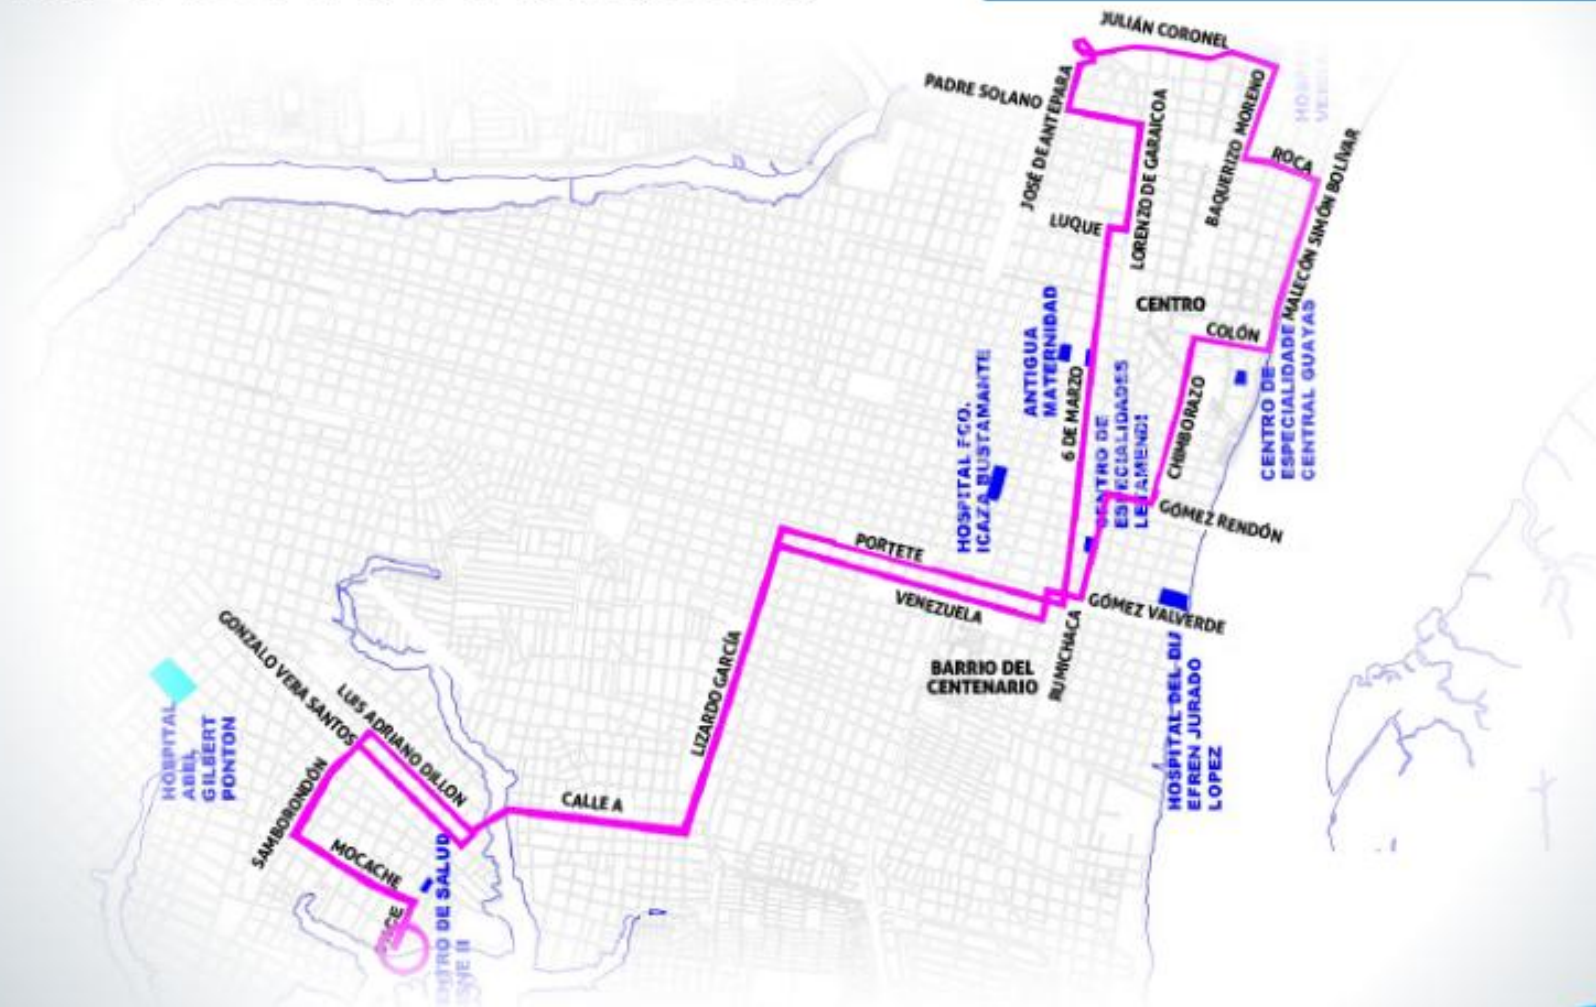

RUTA 5C | LA PISTA - POR LA CENTRO REACTIVACIÓN

SECTOR SUBURBIO / TRINITARIA

Descarga el APP MOOVIT GRATIS para encontrar la que pasa más cerca de tu casa.

moovit

ATM
AL SERVICIO DE TRÁFICO ALTERNATIVO

#SOÑEMOS EN GRANDE
Móvil y presencial