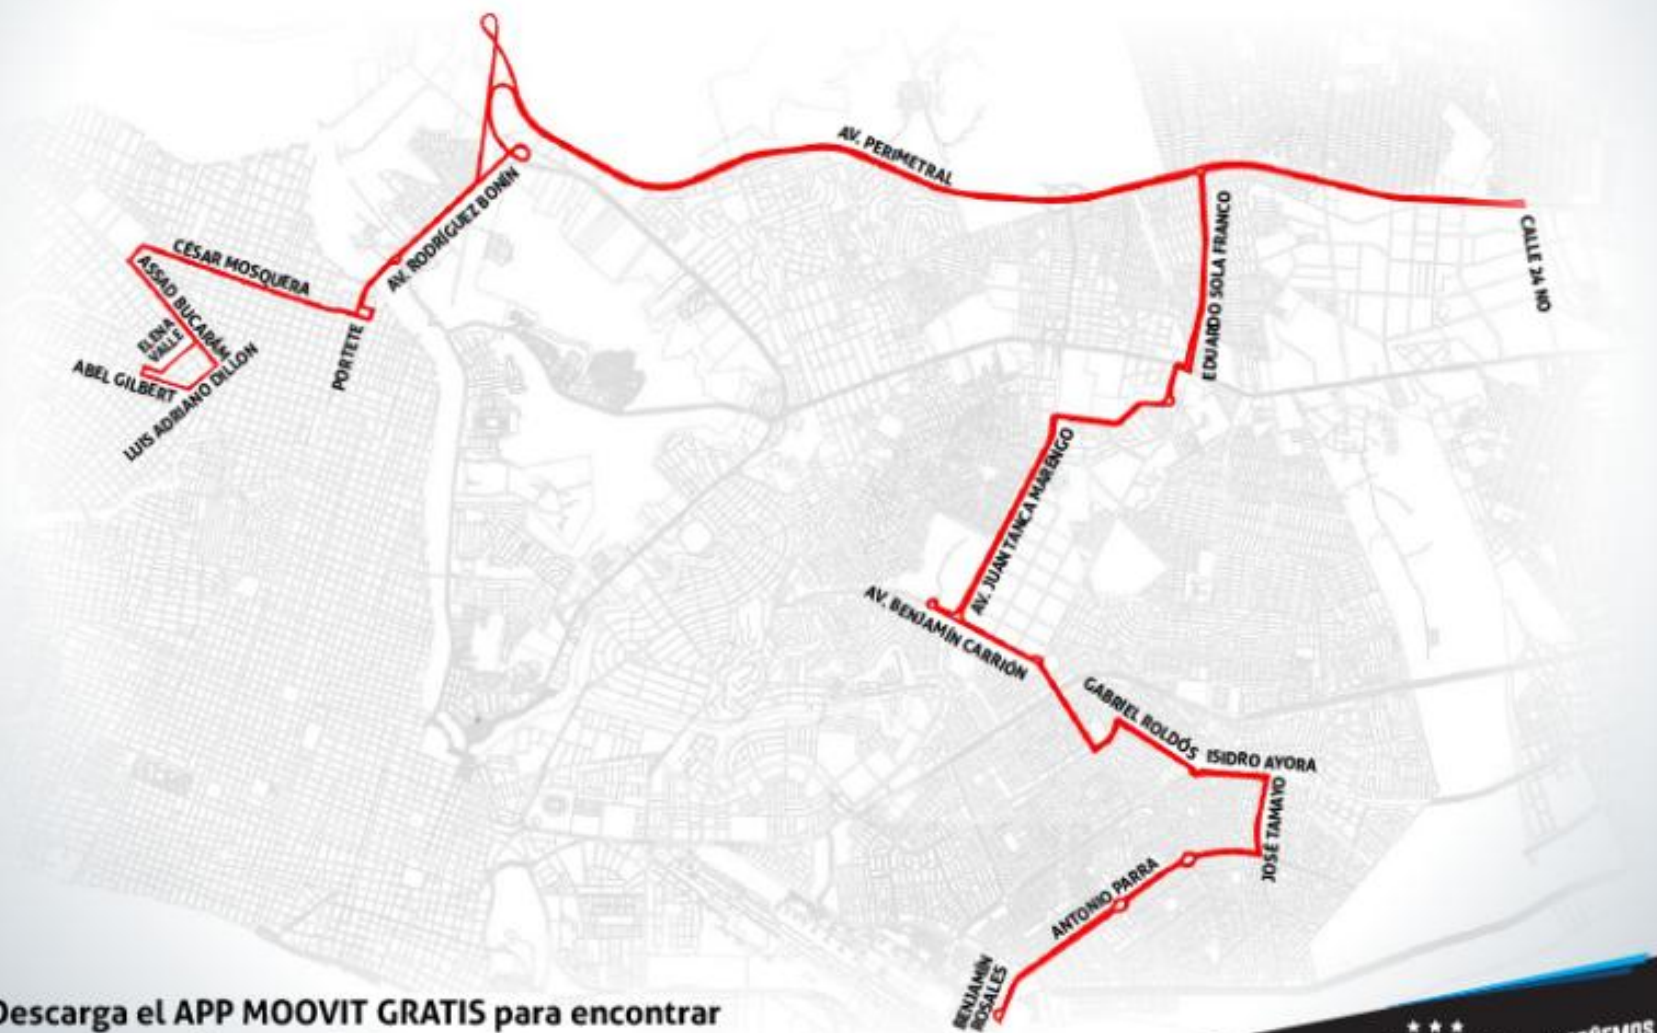

# RUTA 70 | SUBURBIO - POR LA REACTIVACIÓN

## TERMINAL TERRESTRE

SECTOR SUBURBIO / TRINITARIA

Descarga el APP MOOVIT GRATIS para encontrar la que pasa más cerca de tu casa.

moovit

ATM  
AUTORIDAD TRANSITARIA METROPOLITANA

#SOMOS ENGRANDE  
Móvil Transito