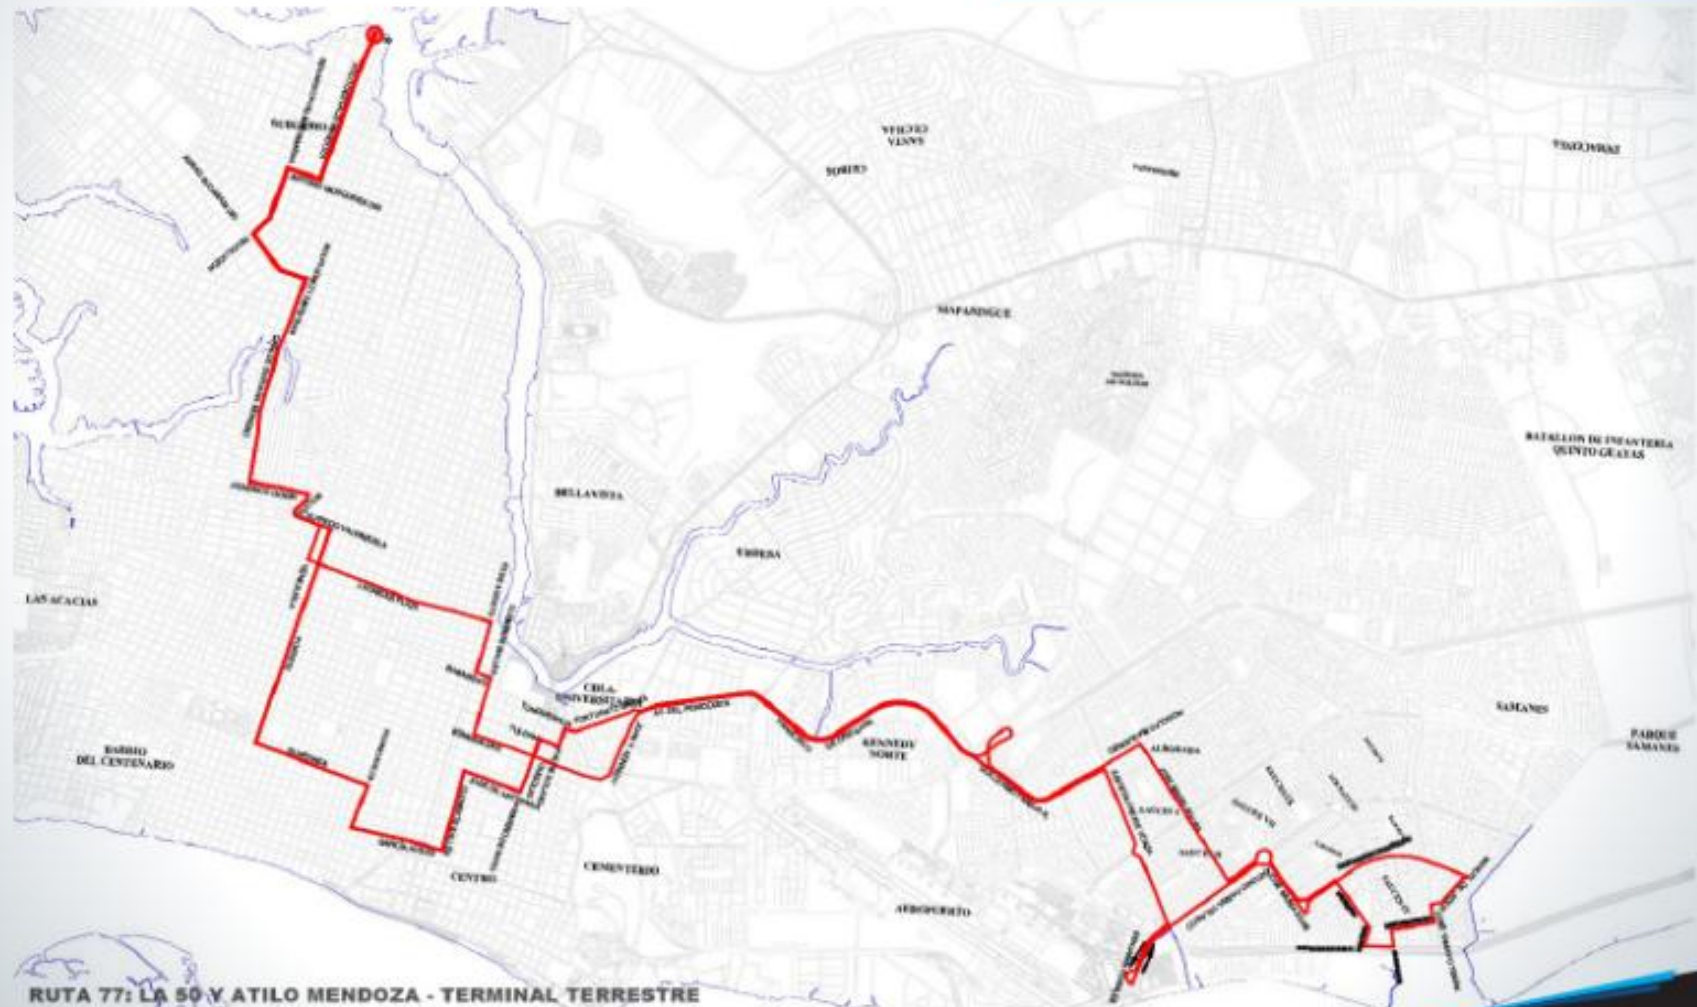

RUTA 77 | LA 50 - POR LA REACTIVACIÓN

TERMINAL TERRESTRE

SECTOR SUBURBIO / TRINITARIA

RUTA 77: LA 50 Y ATILO MENDOZA - TERMINAL TERRESTRE

Descarga el APP MOOVIT GRATIS para encontrar
la que pasa más cerca de tu casa.