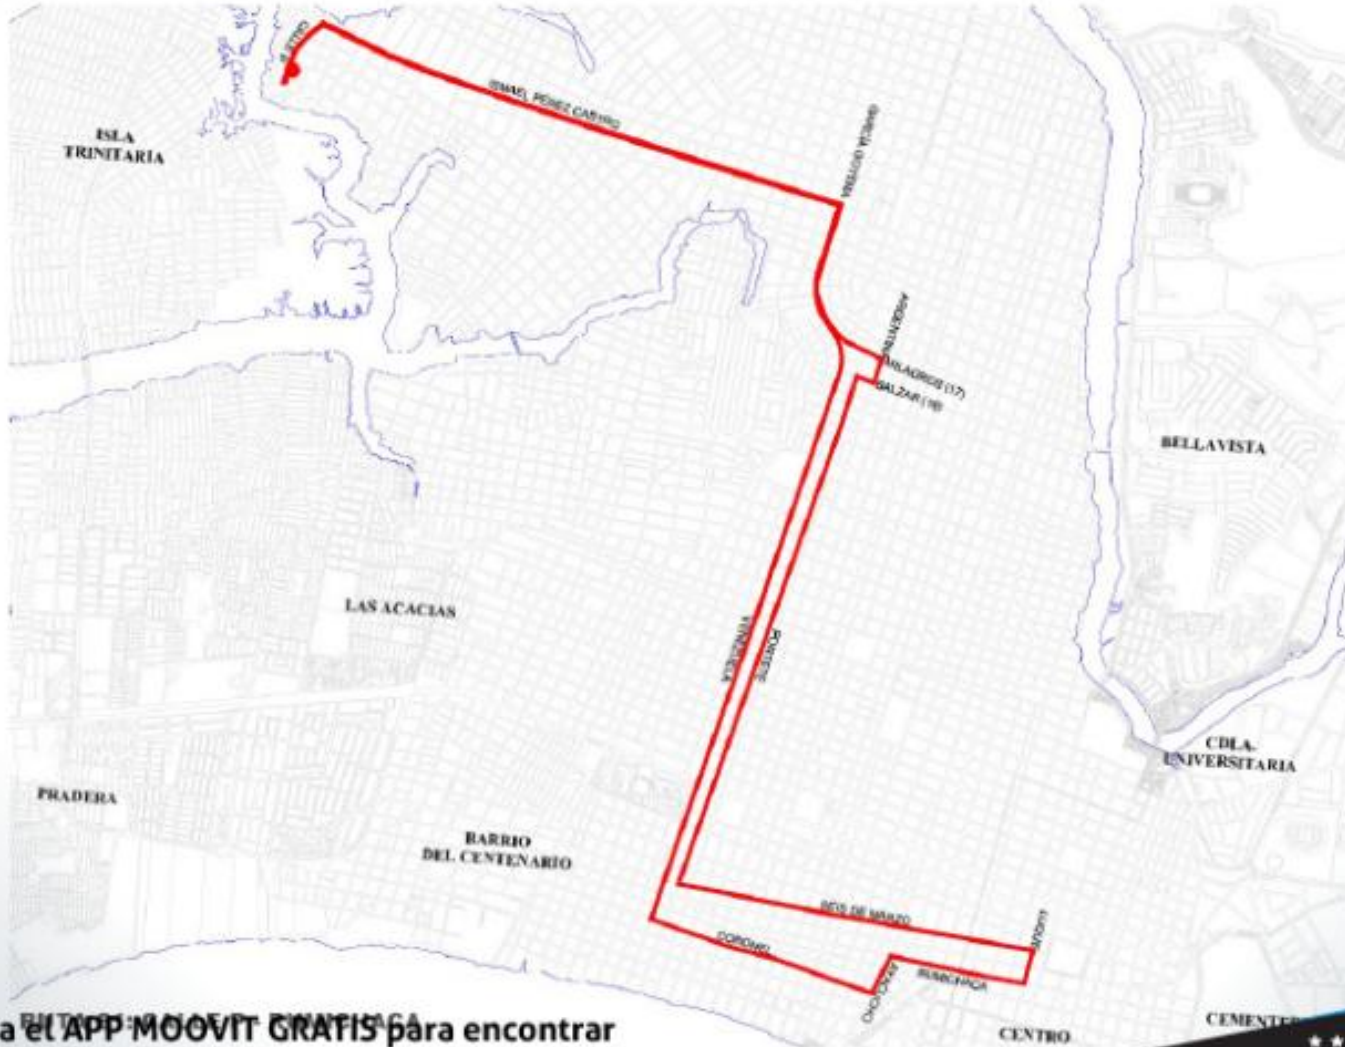

RUTA 81 | CALLE P - POR LA RUMICHACA REACTIVACIÓN

SECTOR SUBURBIO / TRINITARIA

Descarga el APP MOOVIT GRATIS para encontrar la que pasa más cerca de tu casa.